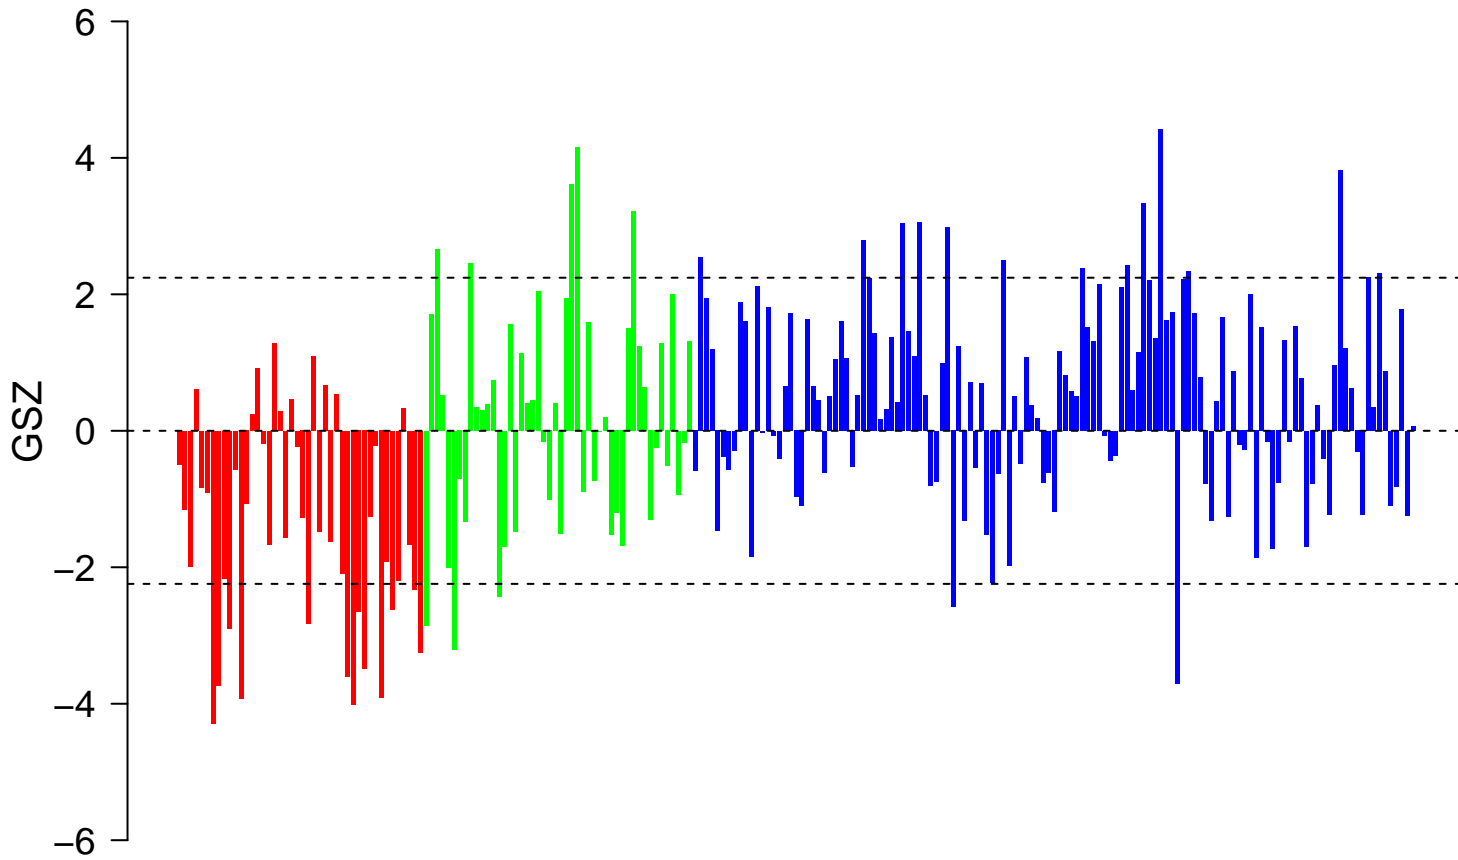

KEGG_FC_EPSILON_RI_SIGNALING_PATHWAY

■ on
■ -
□ off

KEGG_FC_EPSILON_RI_SIGNALING_PATHWAY