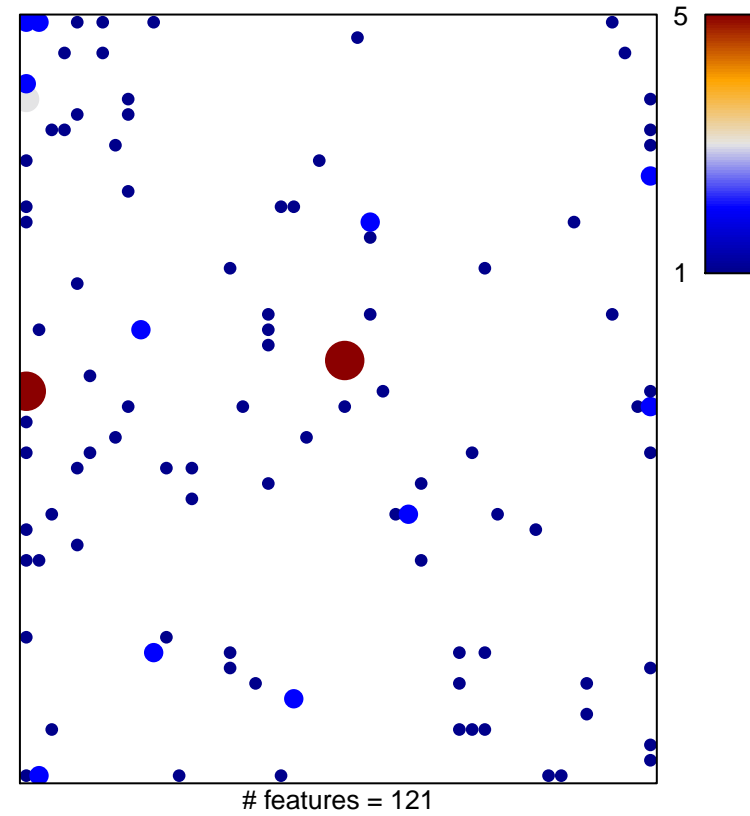

KEGG_FC_EPSILON_RI_SIGNALING_PATHWAY

■ on
■ -
□ off

KEGG_FC_EPSILON_RI_SIGNALING_PATHWAY