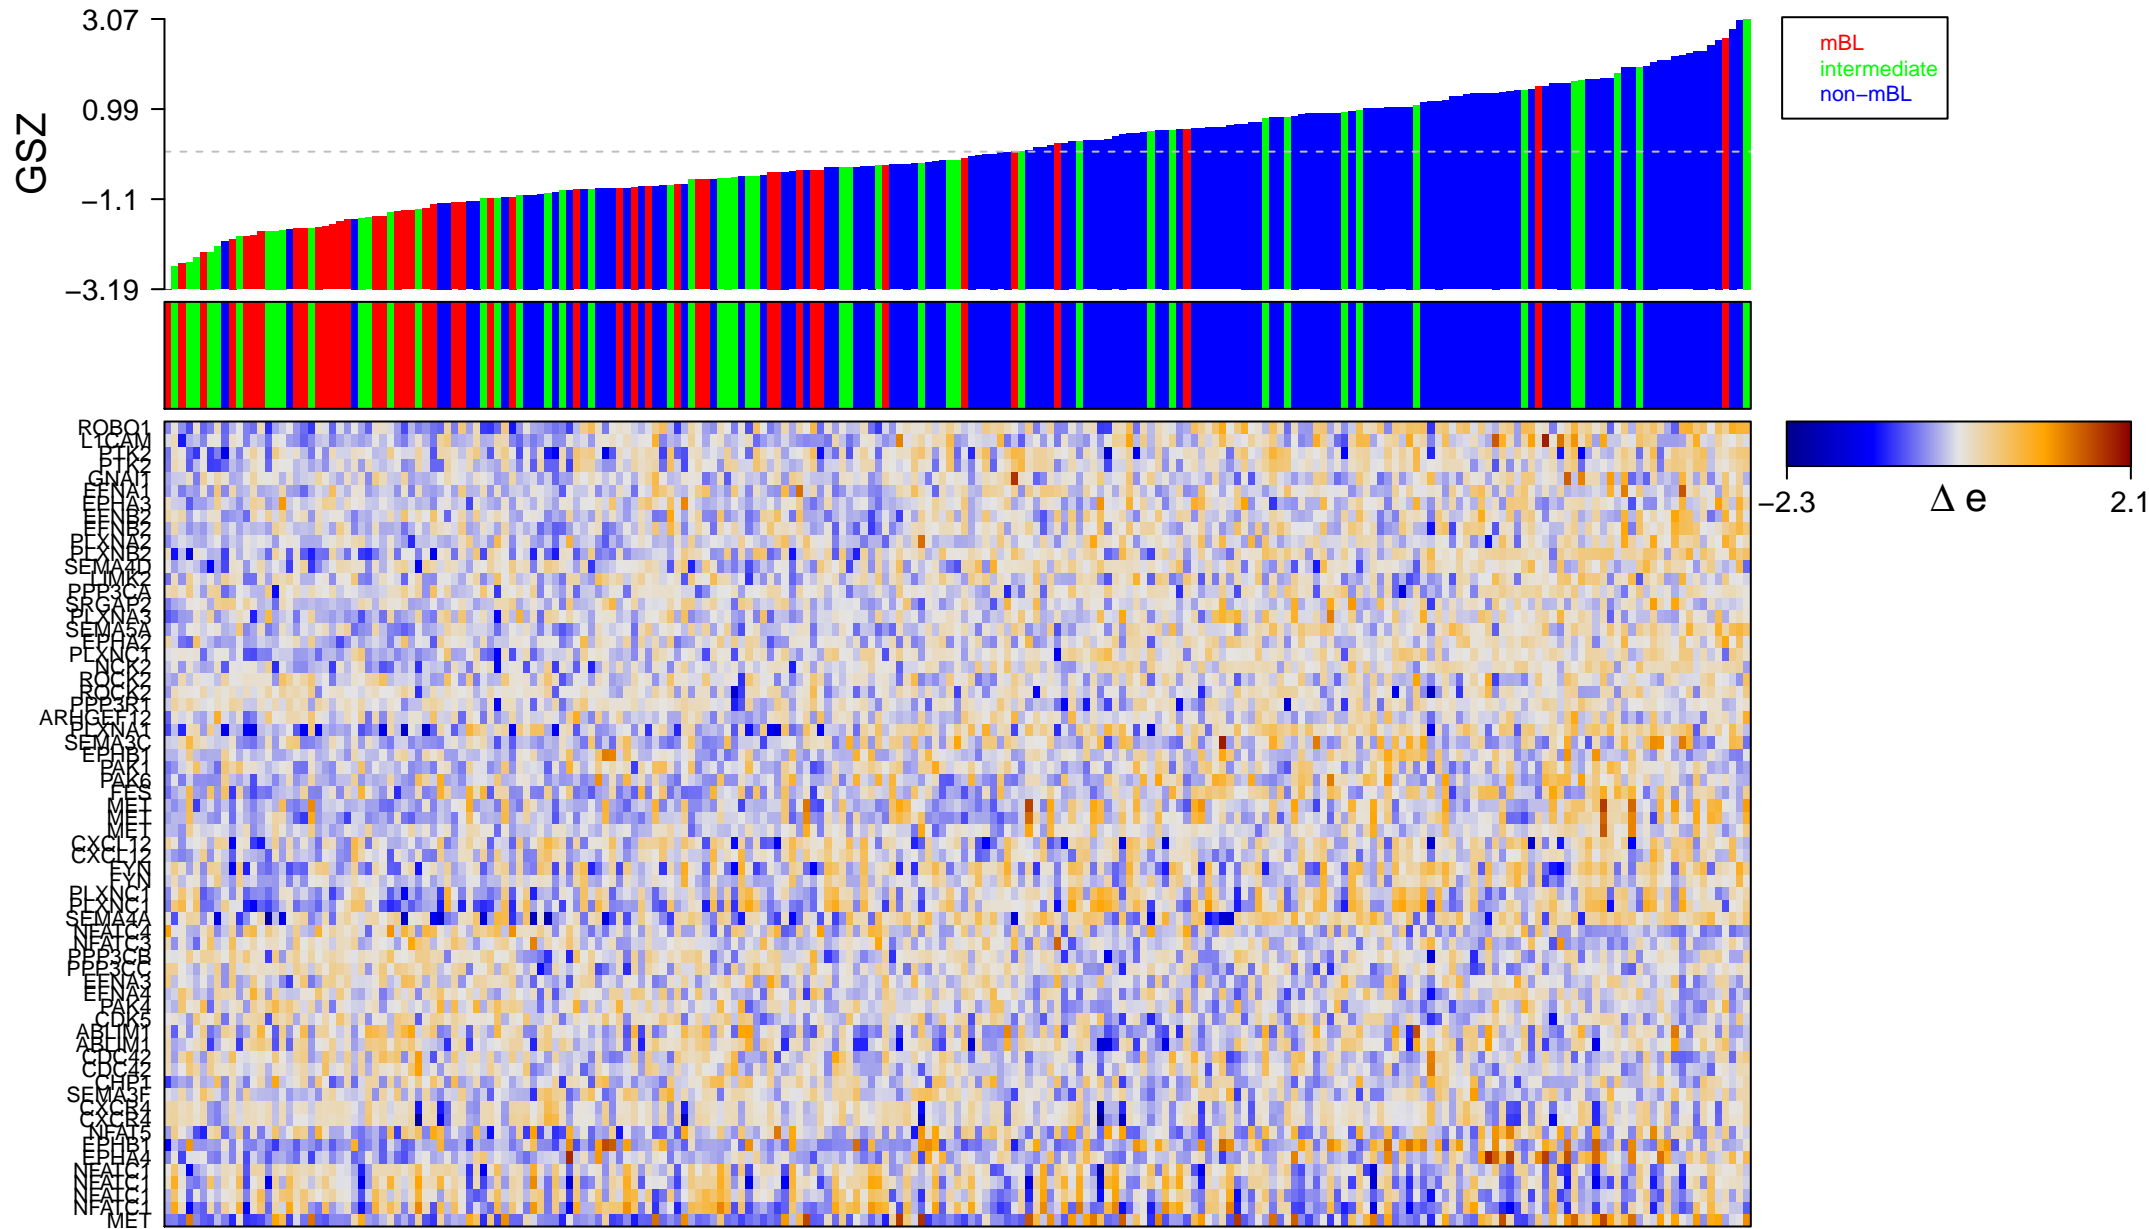

KEGG_AXON_GUIDANCE

KEGG_AXON_GUIDANCE

■ on
■ -
□ off

KEGG_AXON_GUIDANCE