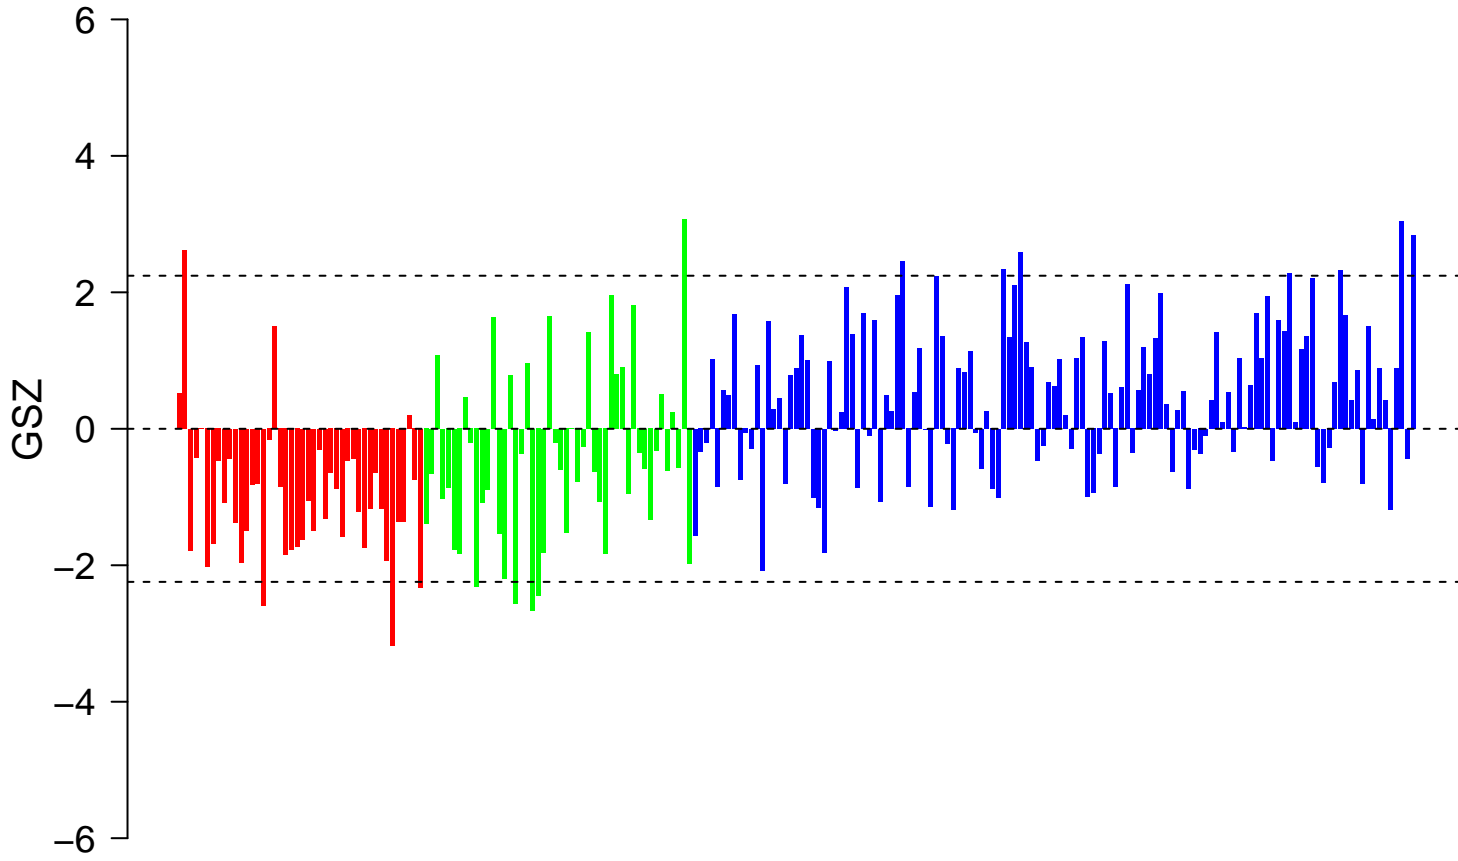

KEGG_AXON_GUIDANCE

KEGG_AXON_GUIDANCE

■ on
■ -
□ off

KEGG_AXON_GUIDANCE