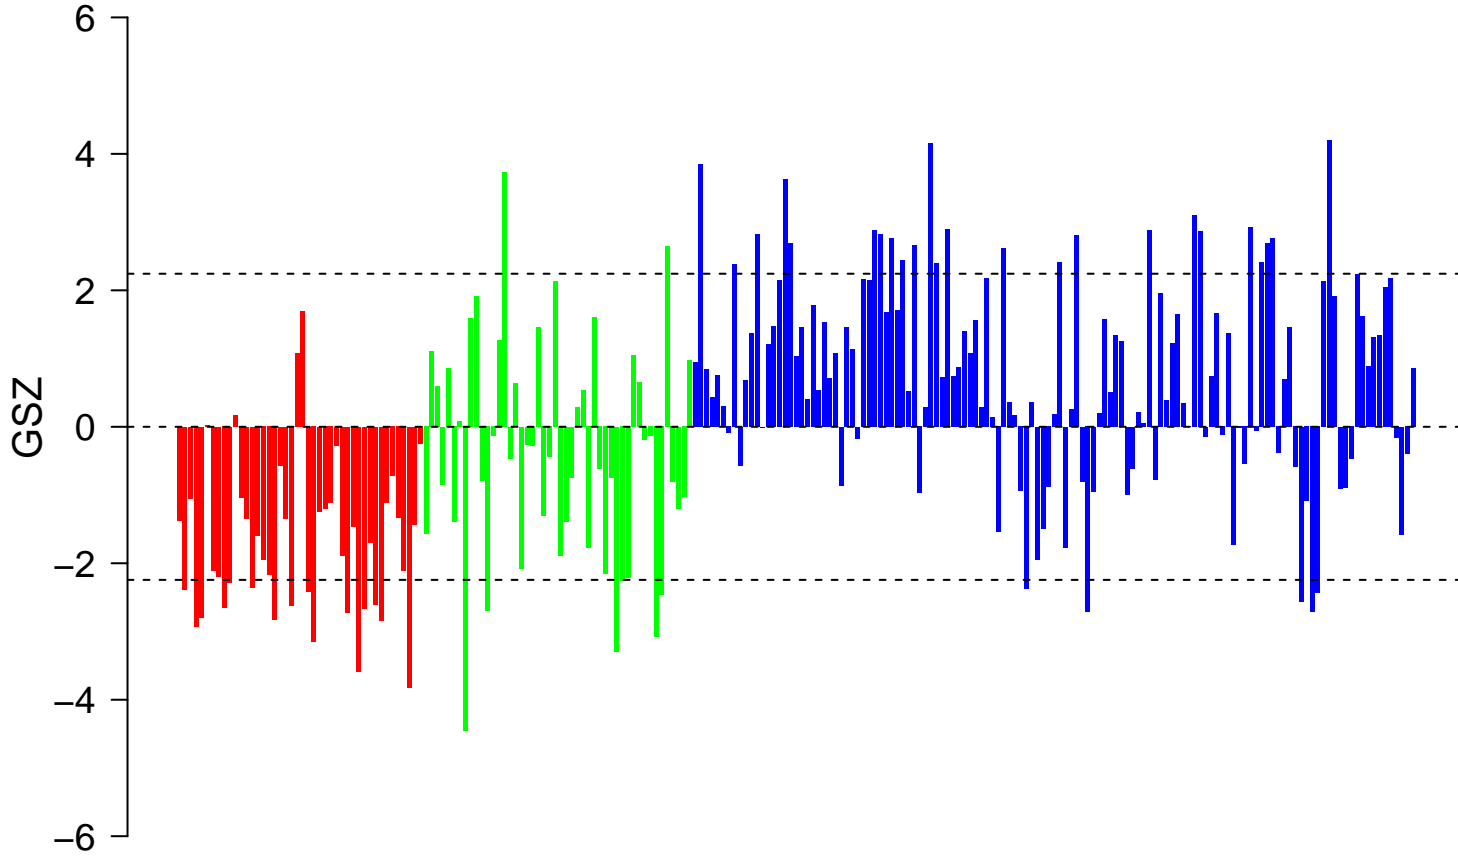

KEGG_AMINO_SUGAR_AND_NUCLEOTIDE_SUGAR_METABOLISM

KEGG_AMINO_SUGAR_AND_NUCLEOTIDE_SUGAR_METABOLISM

■ on
■ -
□ off

KEGG_AMINO_SUGAR_AND_NUCLEOTIDE_SUGAR_METABOLISM