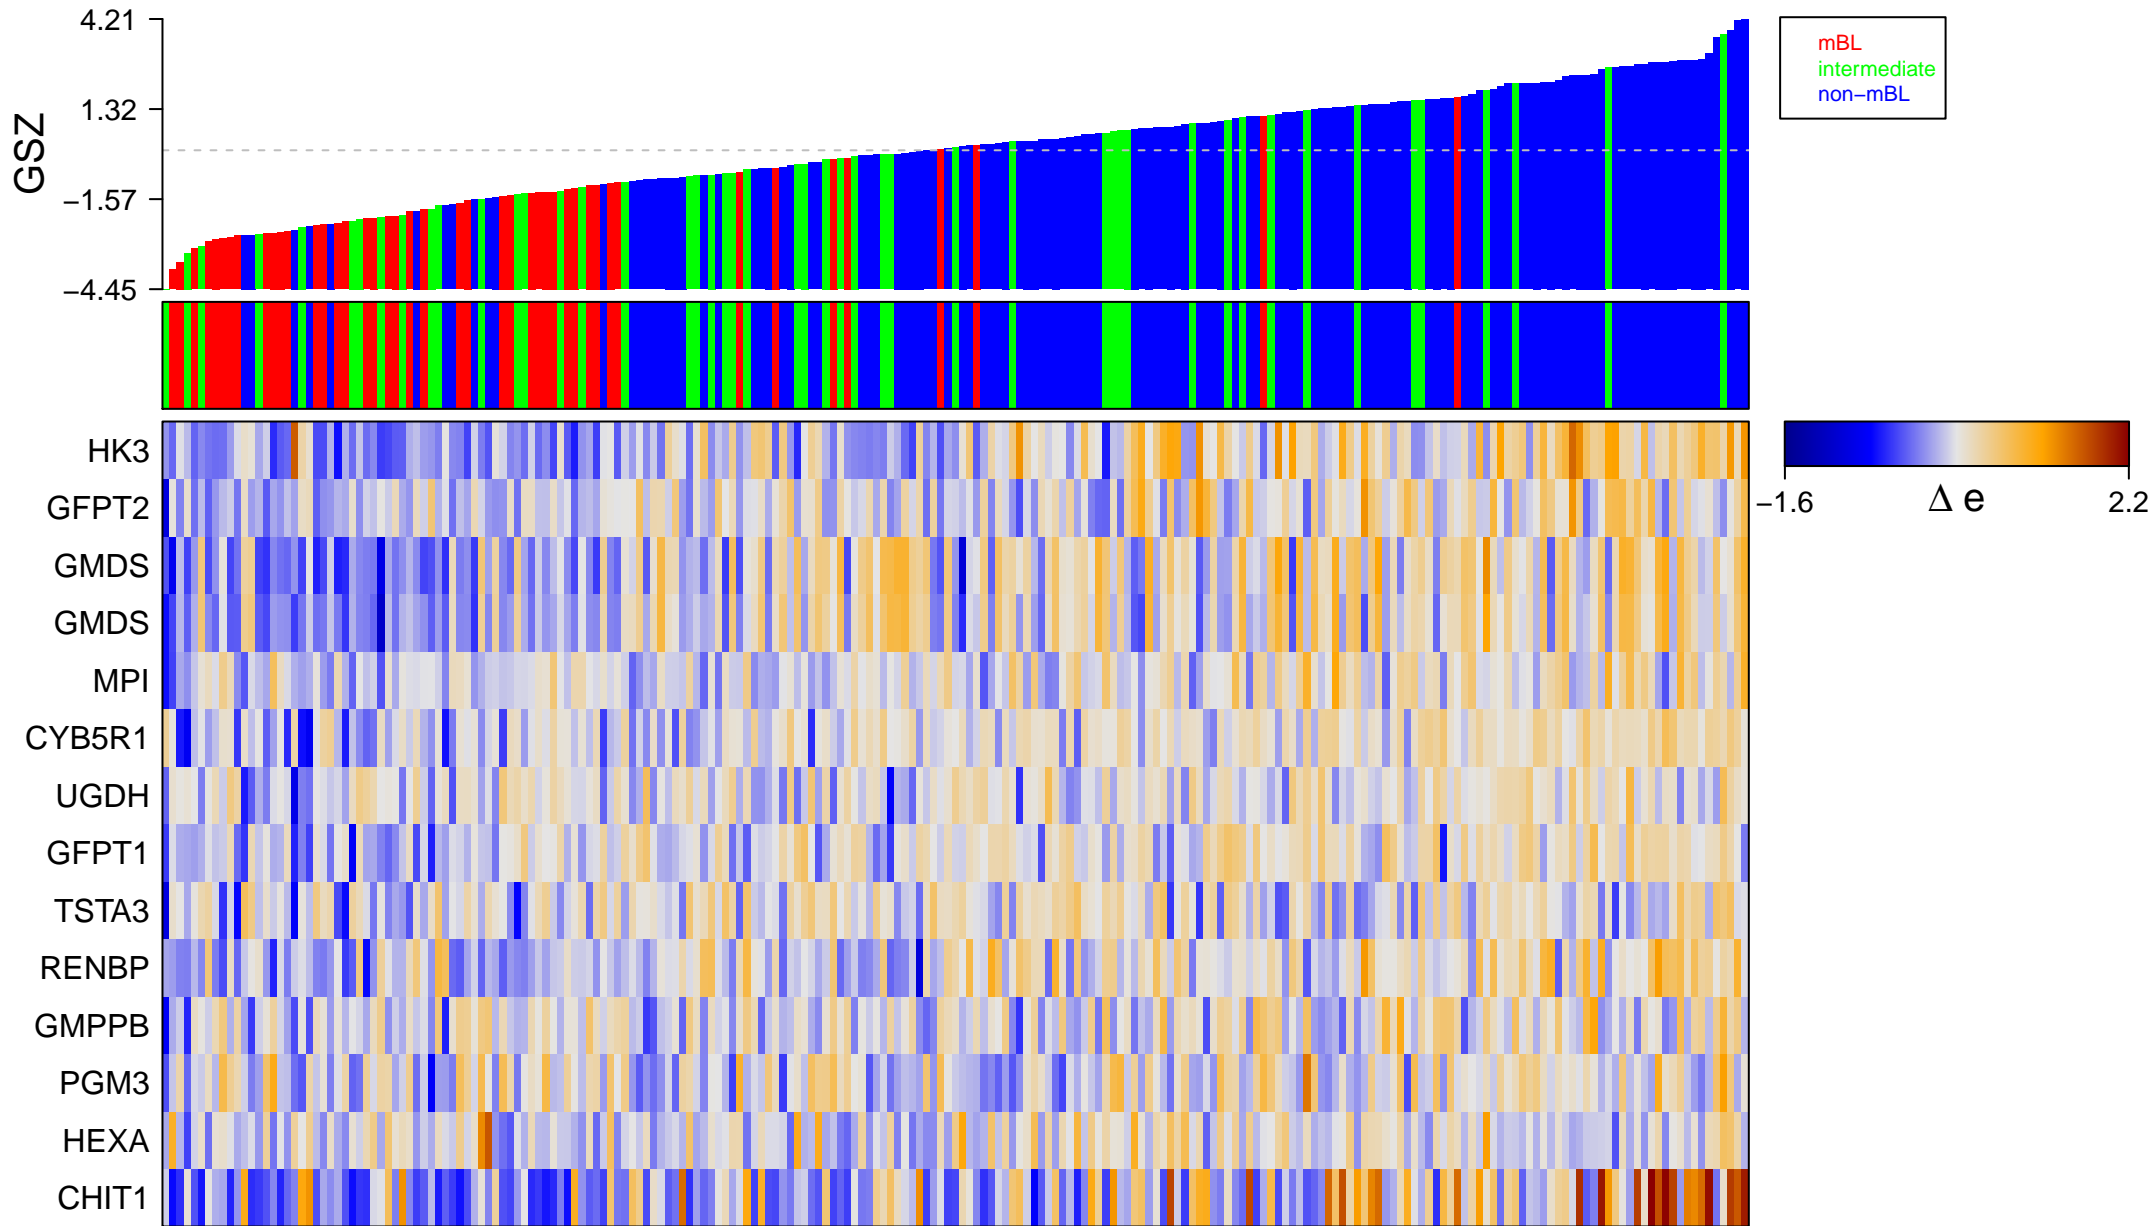

KEGG_AMINO_SUGAR_AND_NUCLEOTIDE_SUGAR_METABOLISM

KEGG_AMINO_SUGAR_AND_NUCLEOTIDE_SUGAR_METABOLISM

■ on
■ -
□ off

KEGG_AMINO_SUGAR_AND_NUCLEOTIDE_SUGAR_METABOLISM