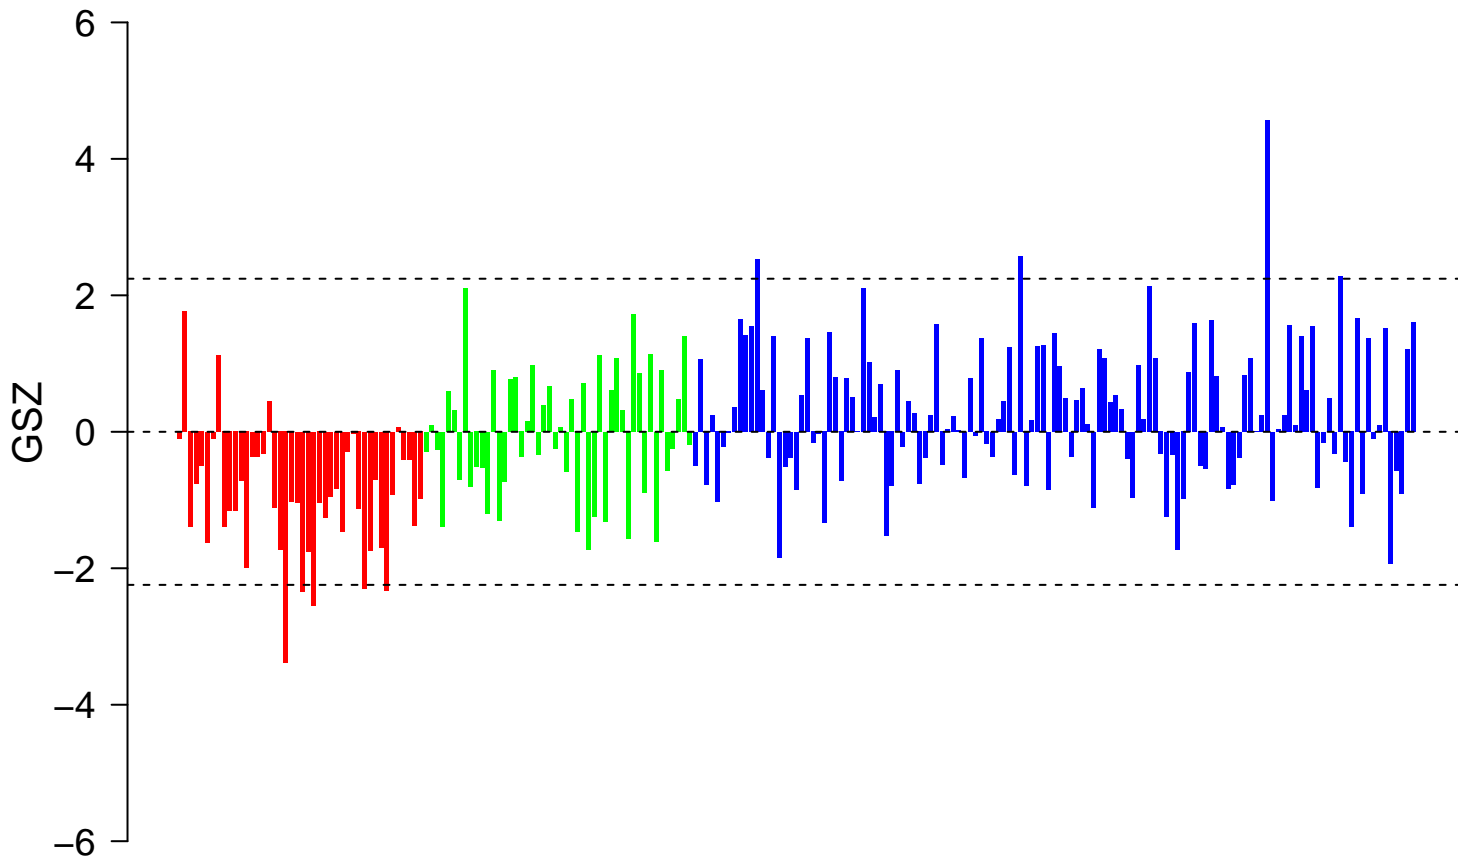

# KEGG\_ALDOSTERONE\_REGULATED\_SODIUM\_REABSORPTION