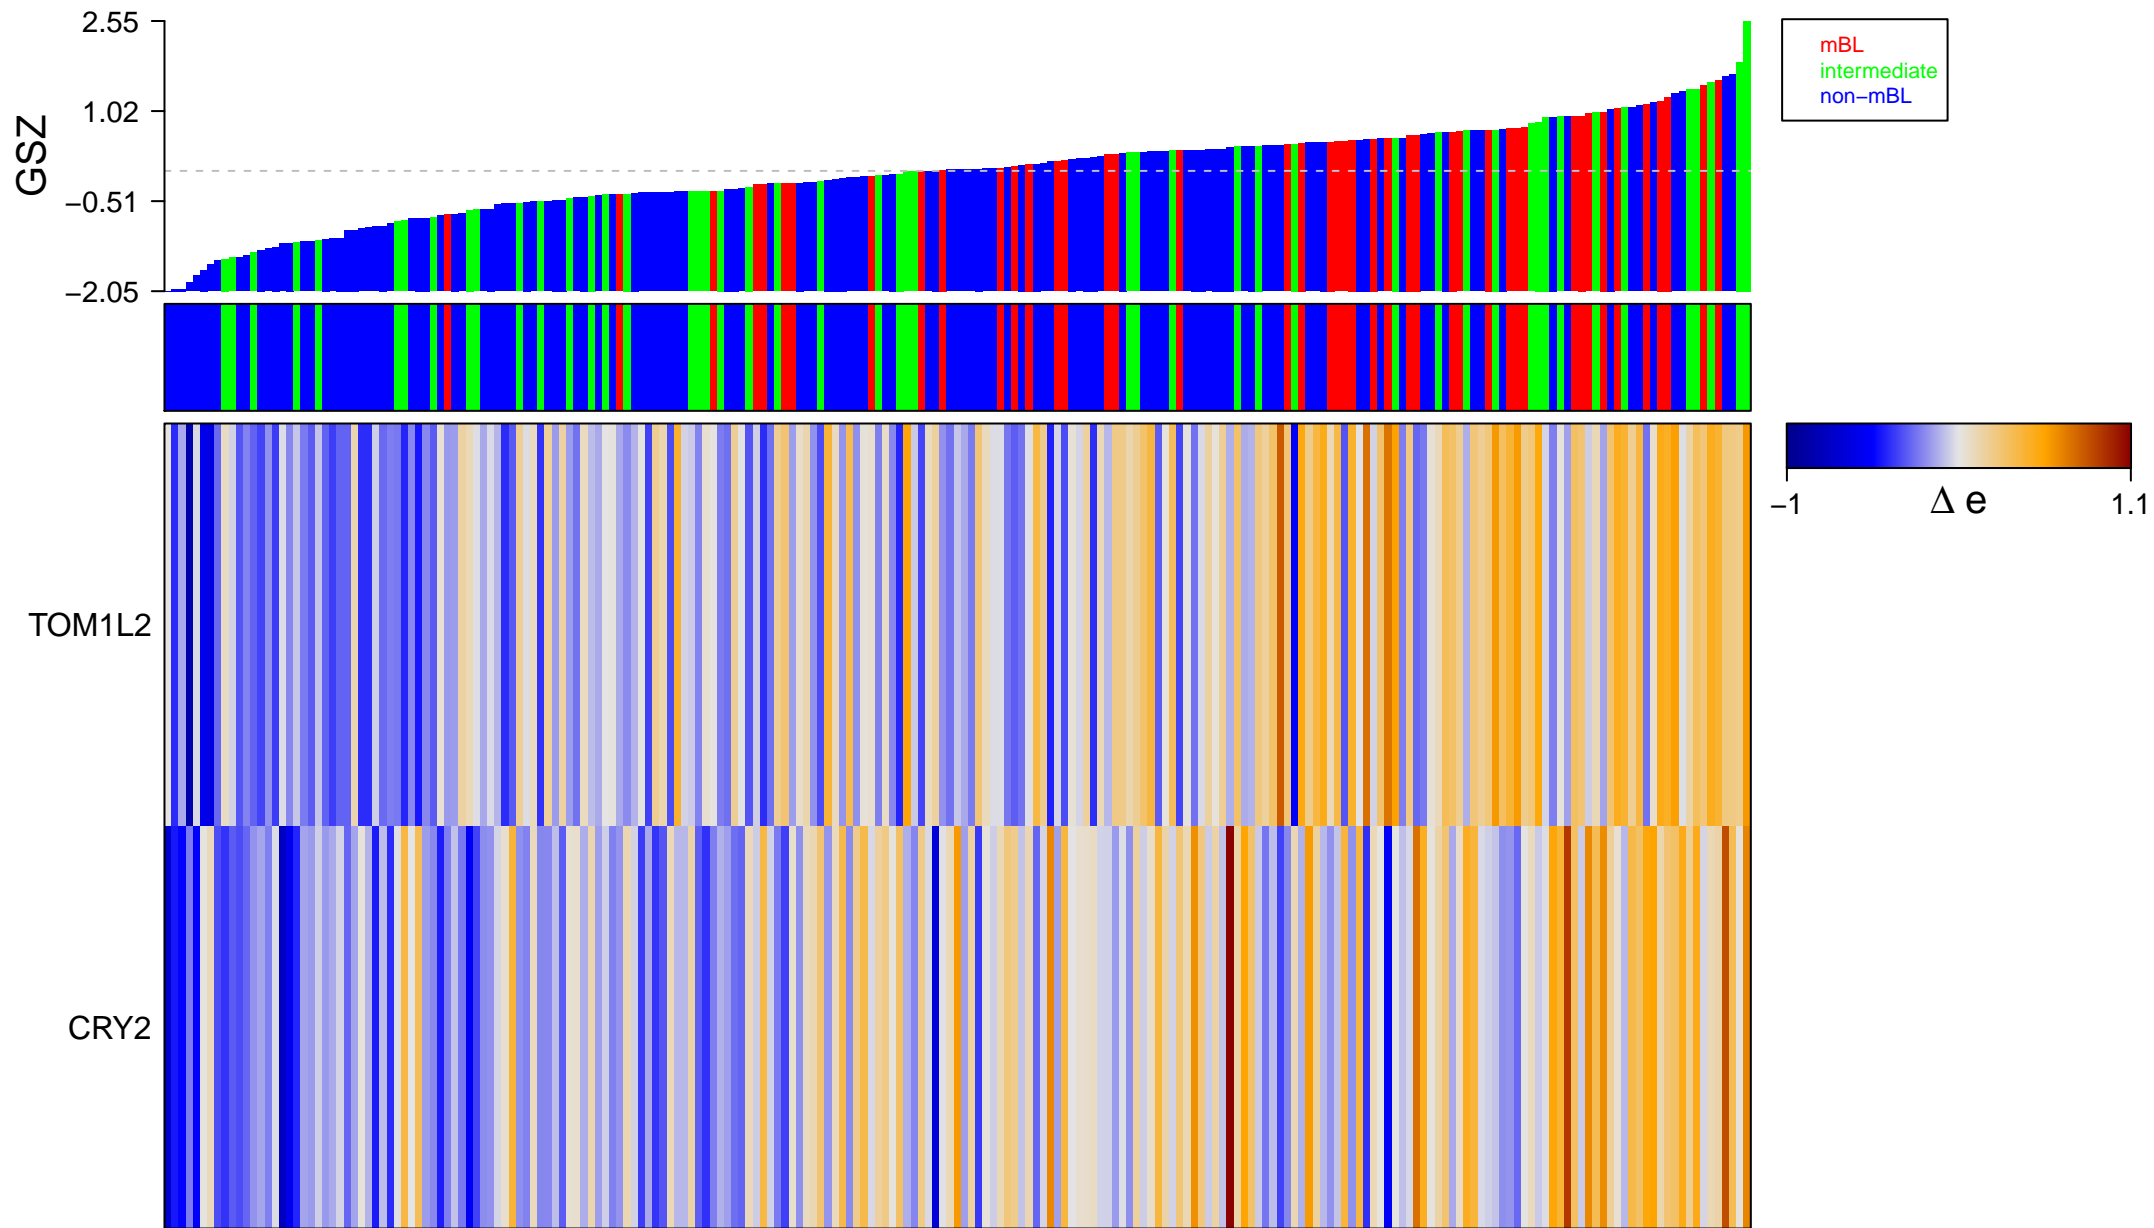

KAUFFMANN_MELANOMA_RELAPSE_DN

KAUFFMANN_MELANOMA_RELAPSE_DN

■ on
■ -
□ off

KAUFFMANN_MELANOMA_RELAPSE_DN