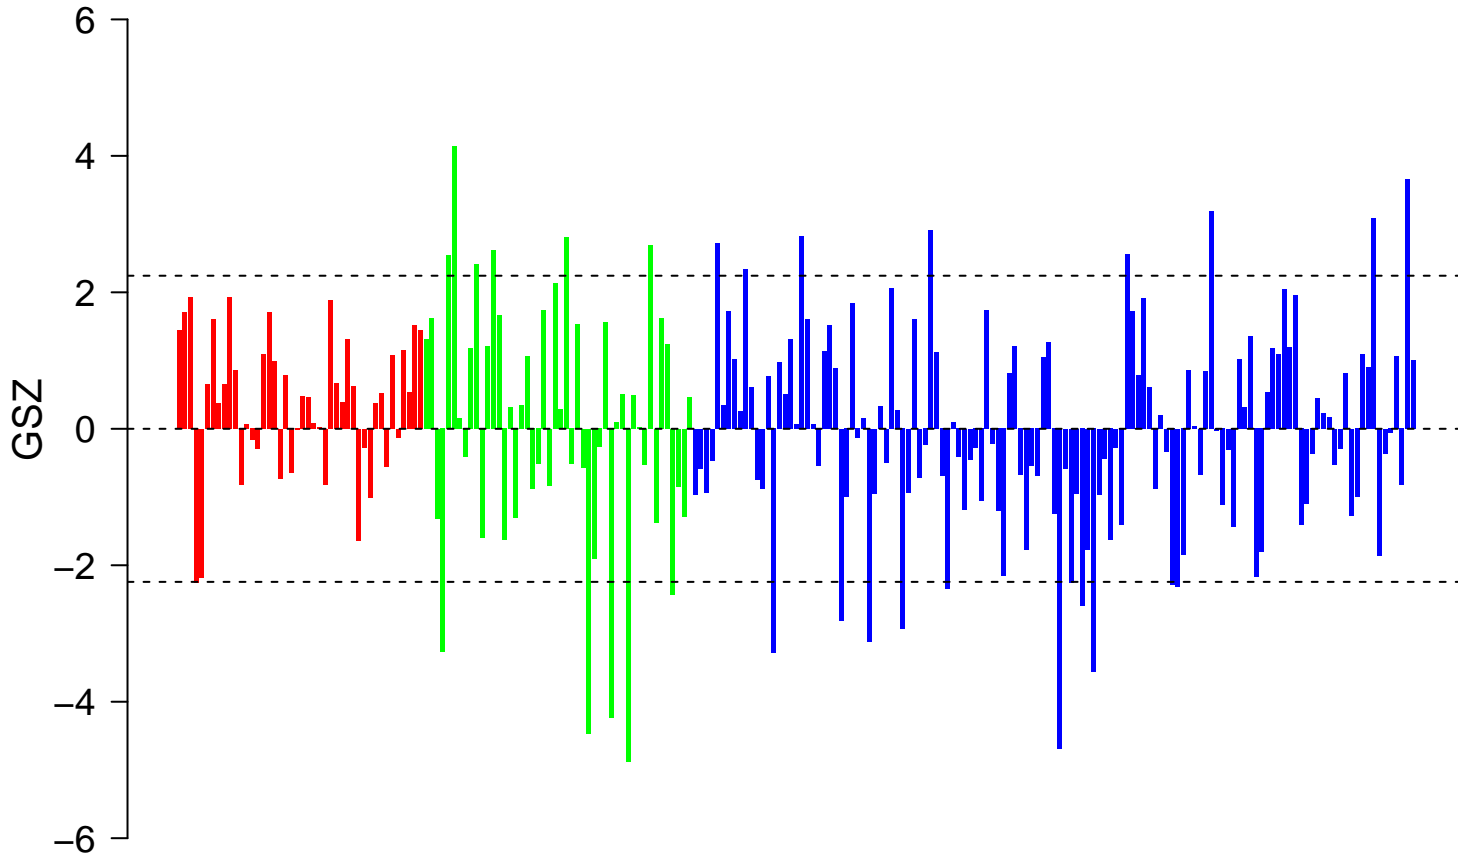

# KANNAN\_TP53\_TARGETS\_DN

# KANNAN\_TP53\_TARGETS\_DN

■ on  
■ -  
□ off