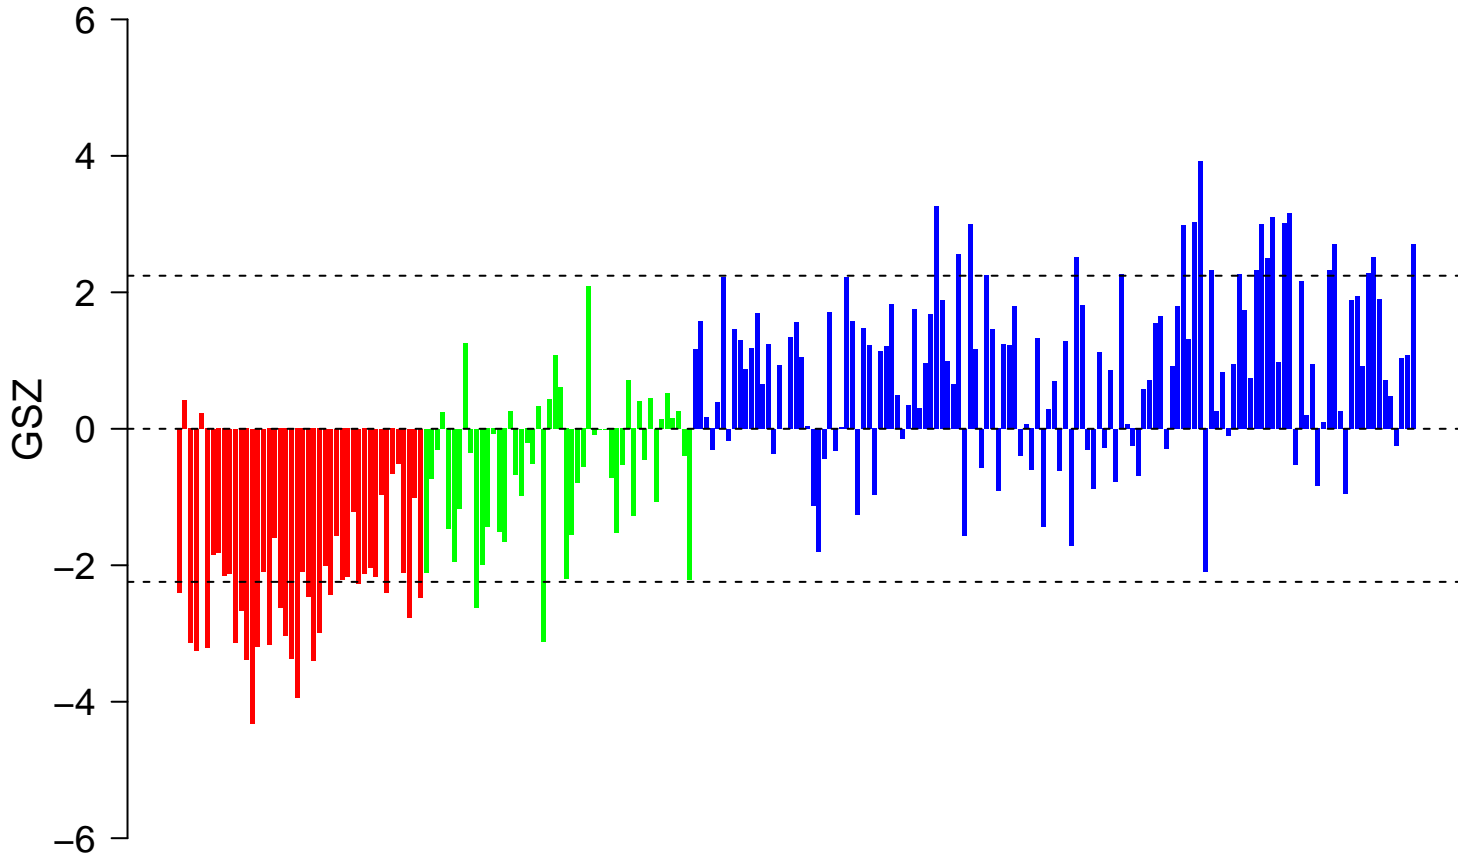

# KANG\_CISPLATIN\_RESISTANCE\_UP

# KANG\_CISPLATIN\_RESISTANCE\_UP

■ on  
■ -  
□ off