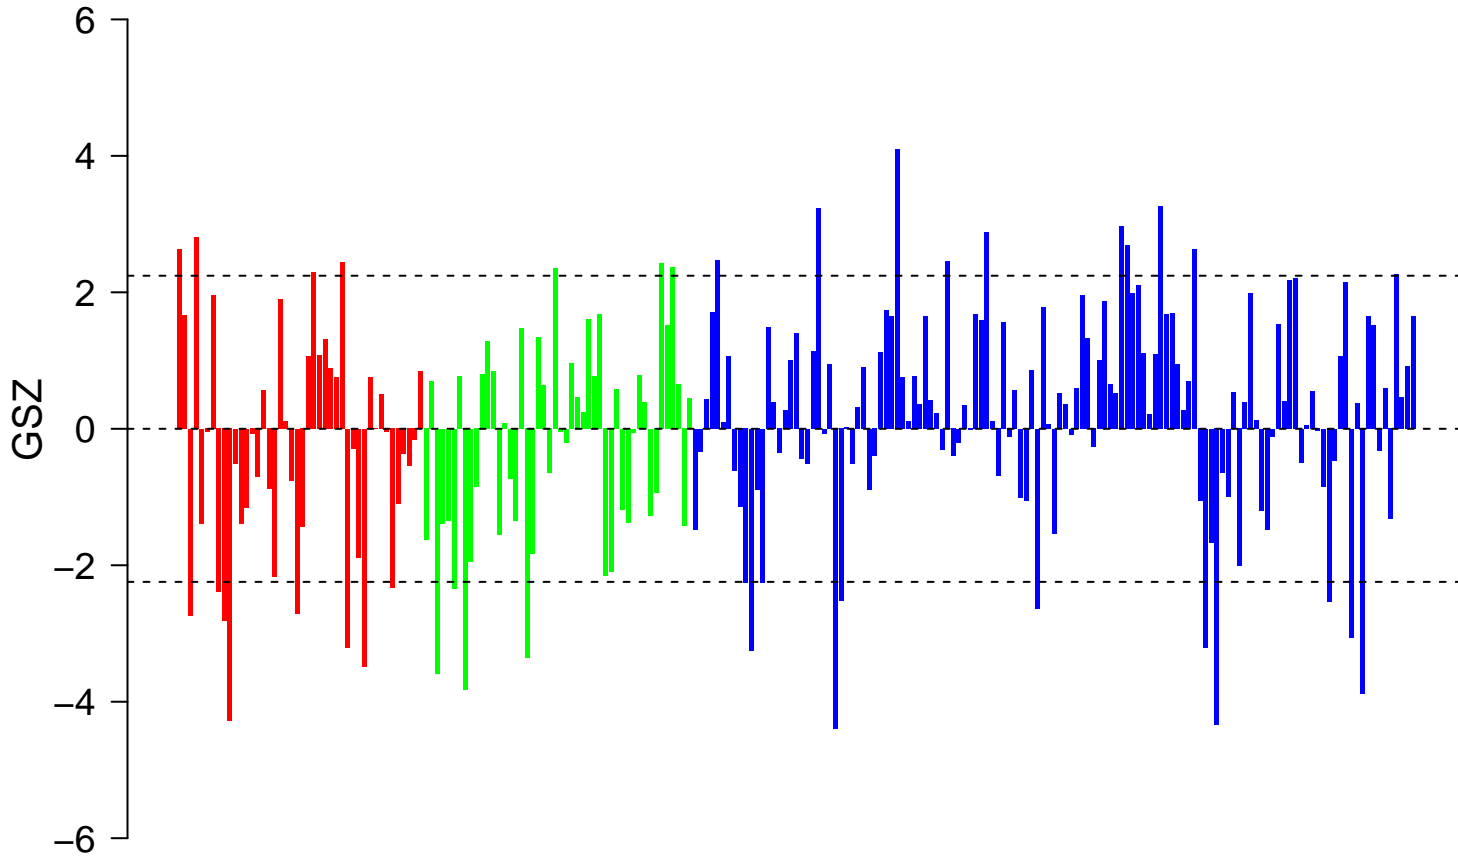

JIANG_TIP30_TARGETS_DN

JIANG_TIP30_TARGETS_DN

■ on
■ -
□ off

JIANG_TIP30_TARGETS_DN