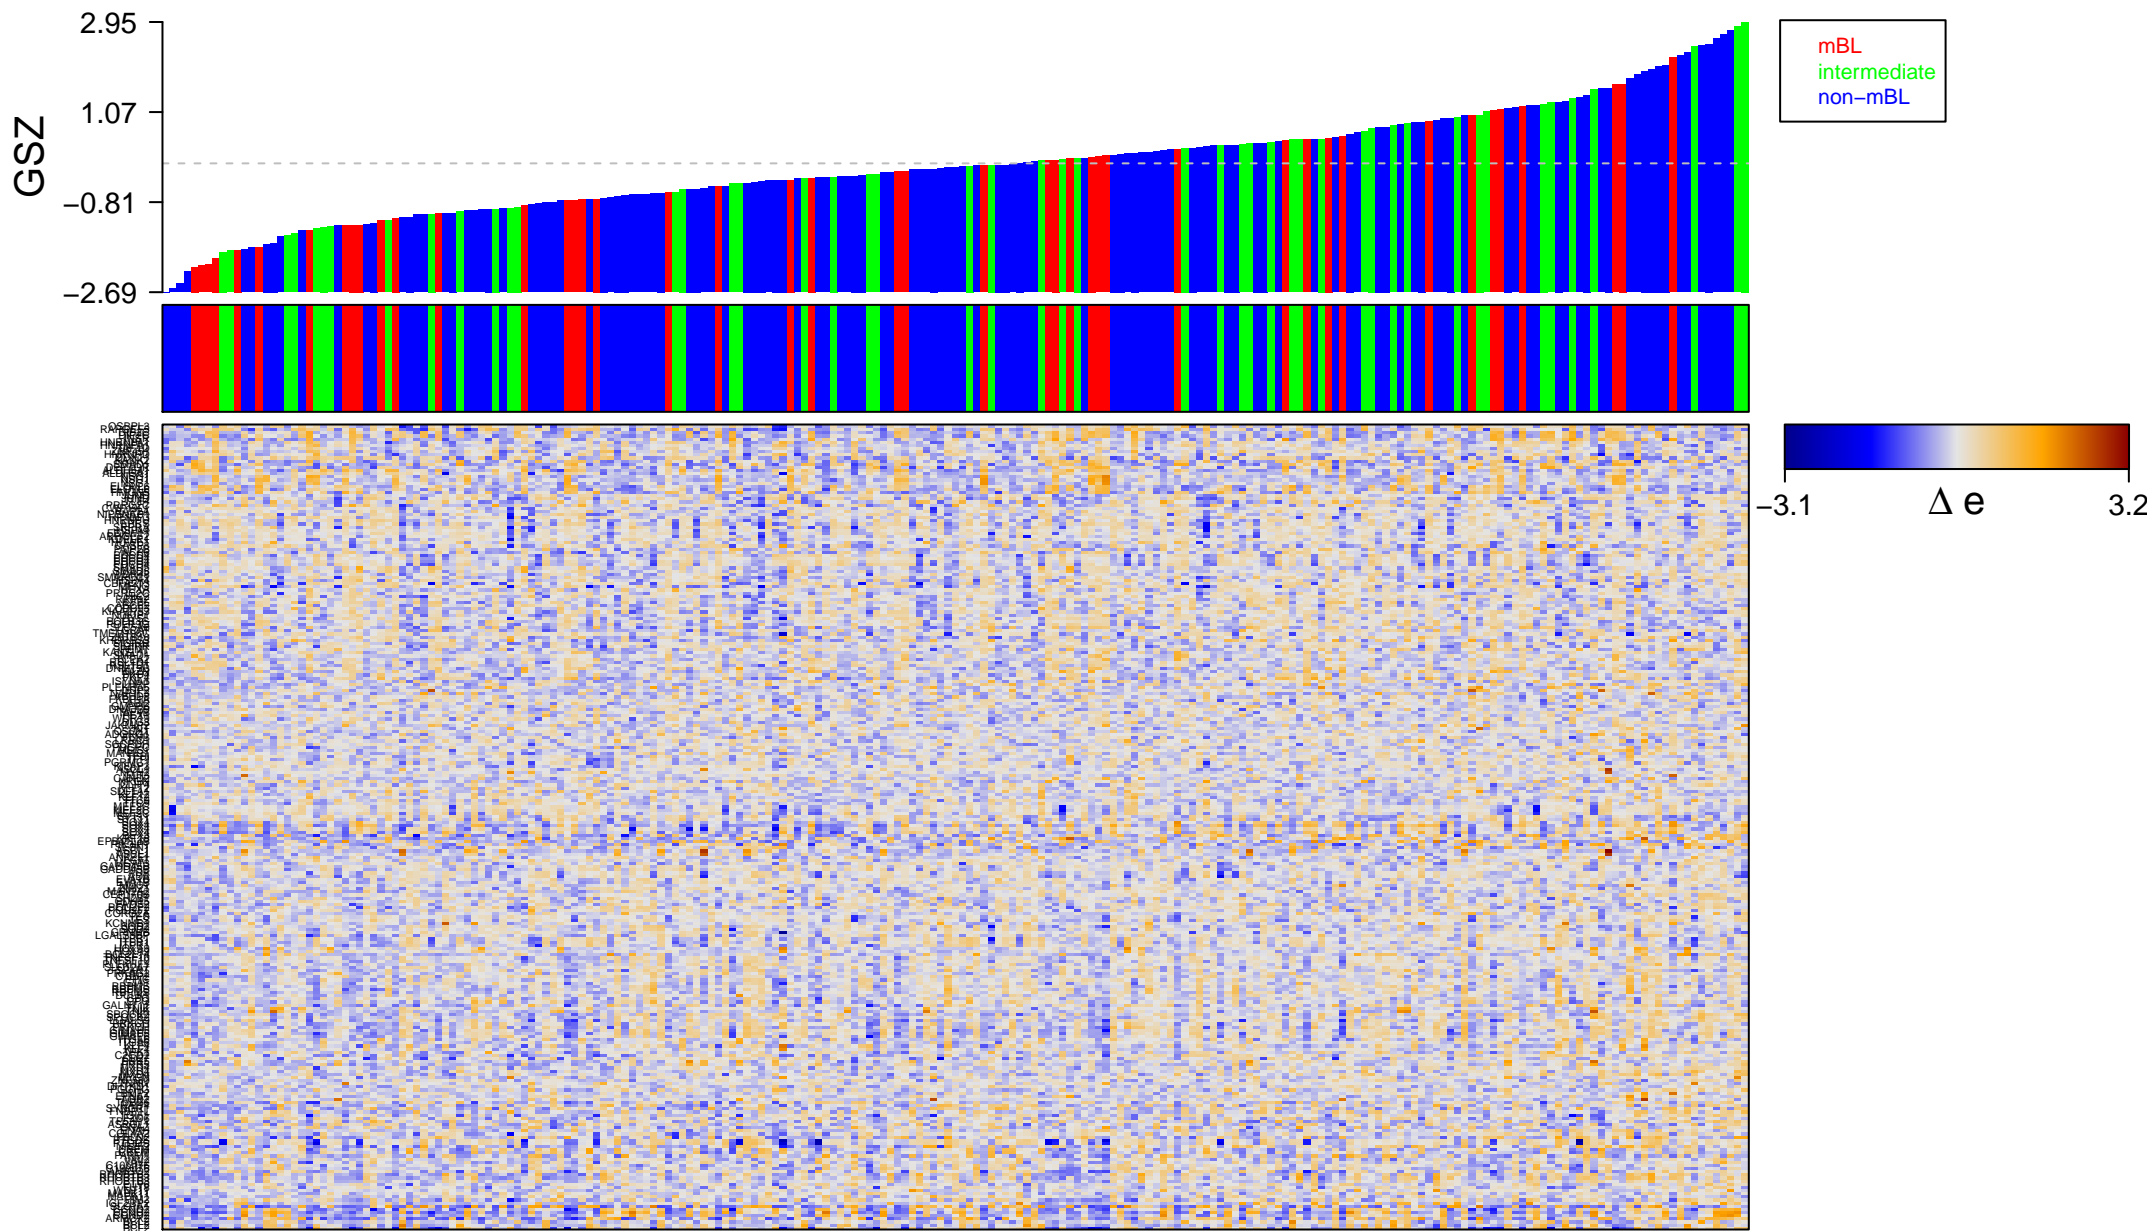

IVANOVA_HEMATOPOIESIS_STEM_CELL_AND_PROGENITOR

IVANOVA_HEMATOPOIESIS_STEM_CELL_AND_PROGENITOR

■ on
■ -
□ off

IVANOVA_HEMATOPOIESIS_STEM_CELL_AND_PROGENITOR