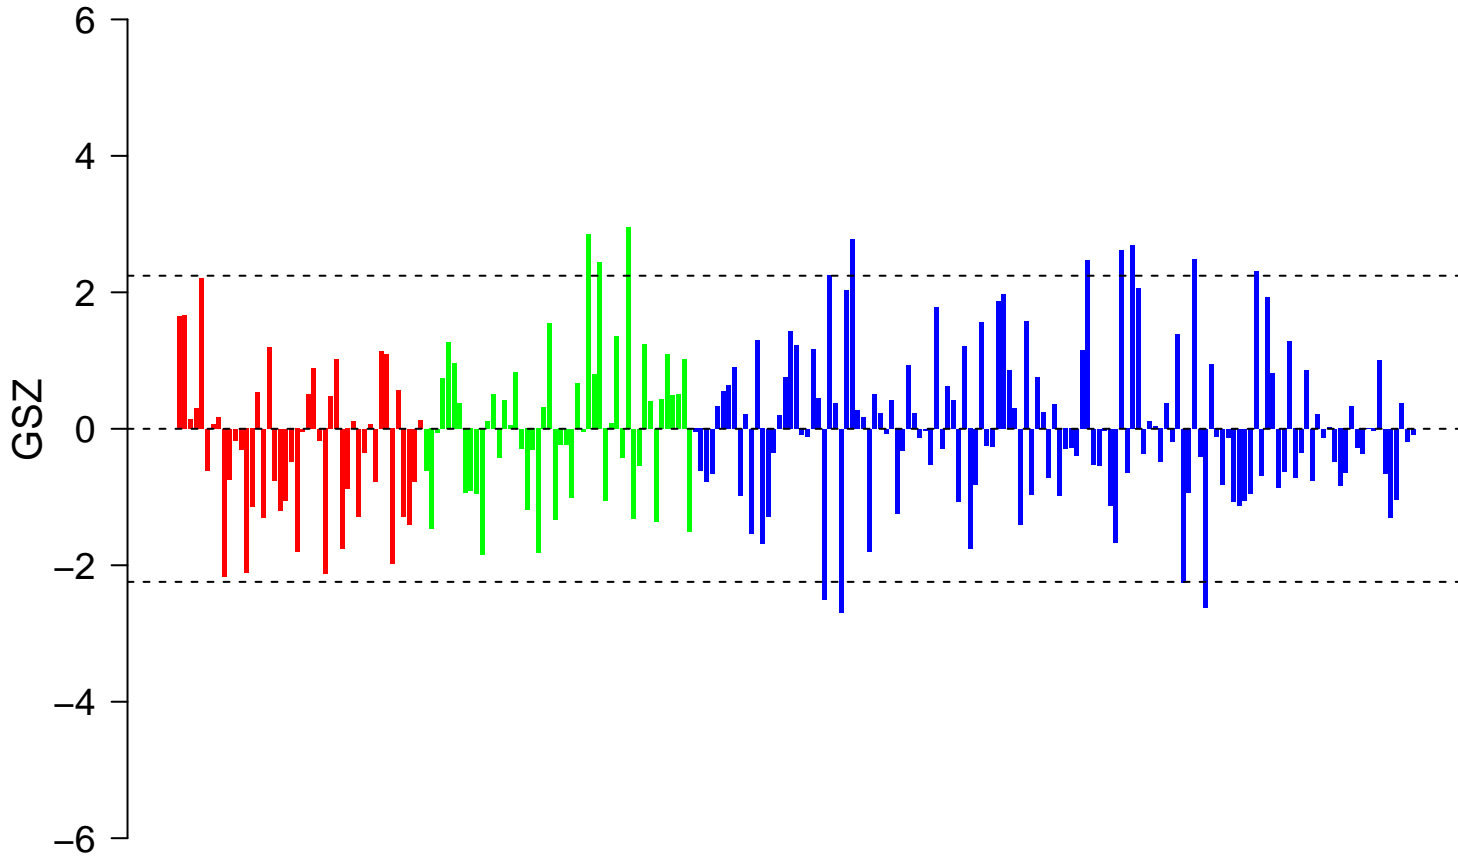

IVANOVA_HEMATOPOIESIS_STEM_CELL_AND_PROGENITOR

IVANOVA_HEMATOPOIESIS_STEM_CELL_AND_PROGENITOR

■ on
■ -
□ off

IVANOVA_HEMATOPOIESIS_STEM_CELL_AND_PROGENITOR