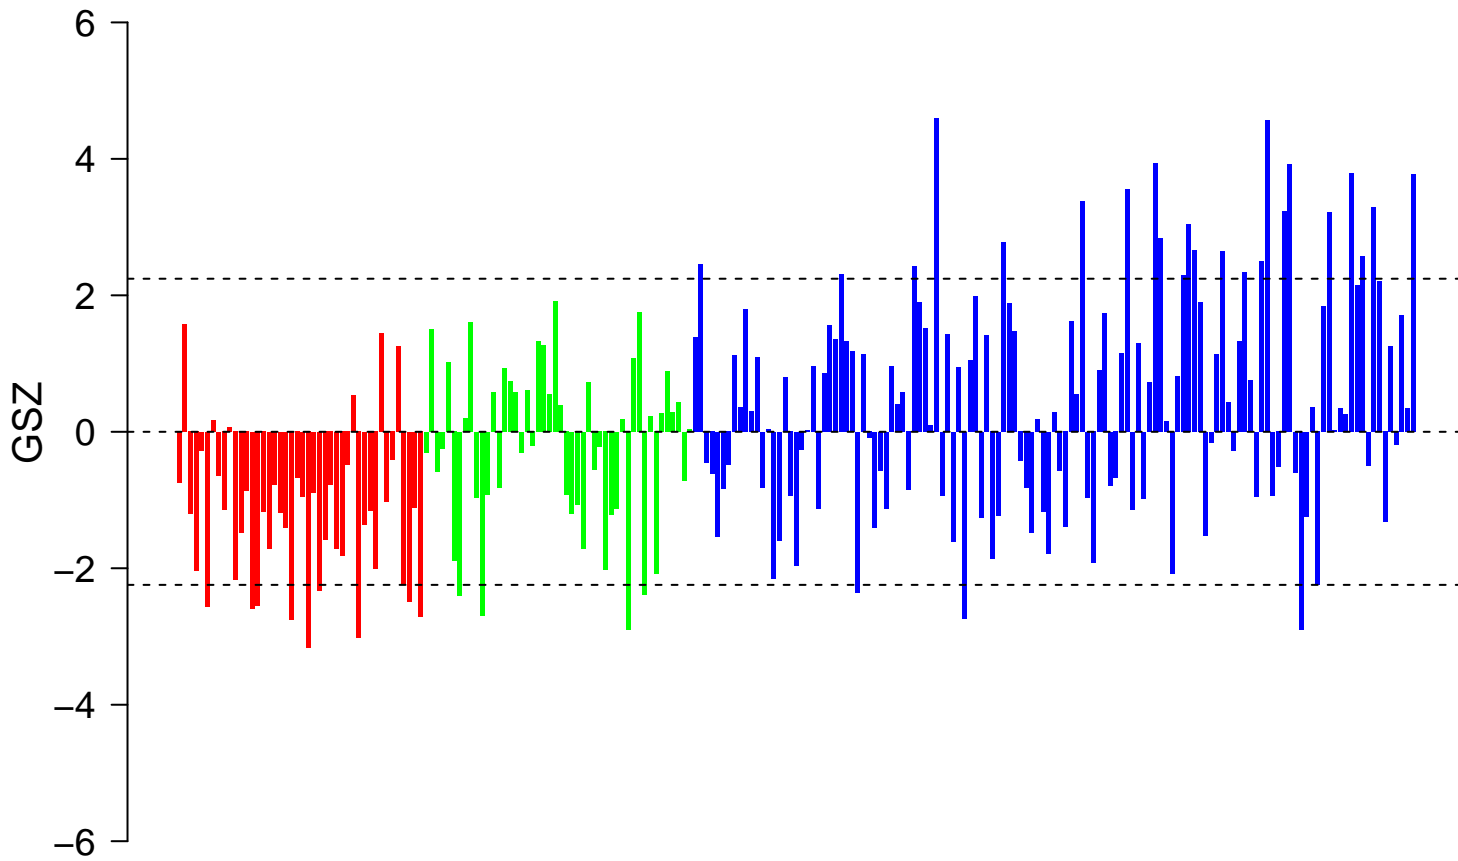

ITO_PTTG1_TARGETS_UP

ITO_PTTG1_TARGETS_UP

■ on
■ -
□ off

ITO_PTTG1_TARGETS_UP