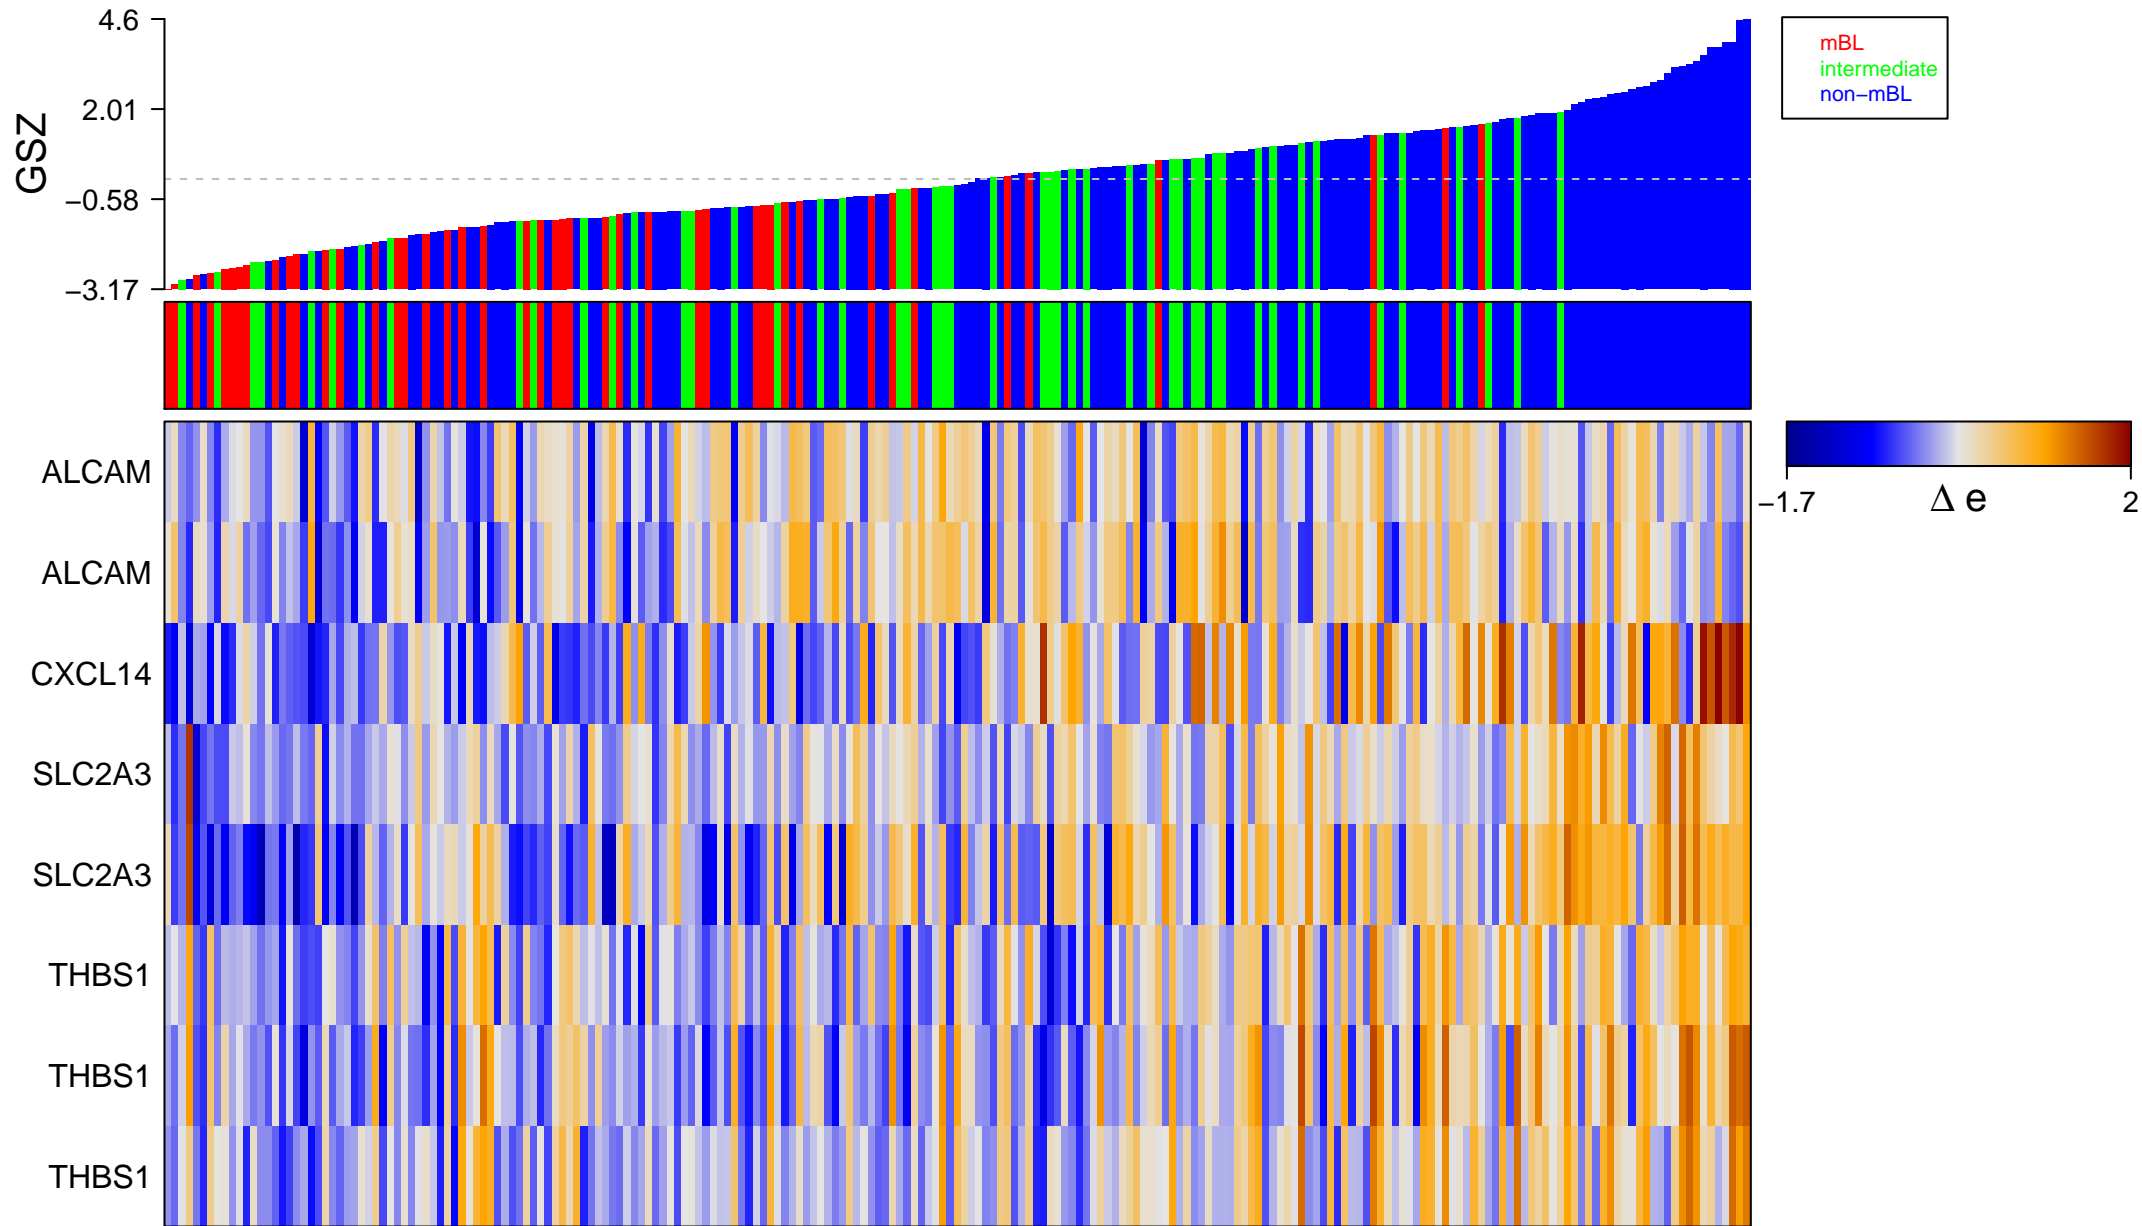

ITO_PTTG1_TARGETS_UP

ITO_PTTG1_TARGETS_UP

■ on
■ -
□ off

ITO_PTTG1_TARGETS_UP