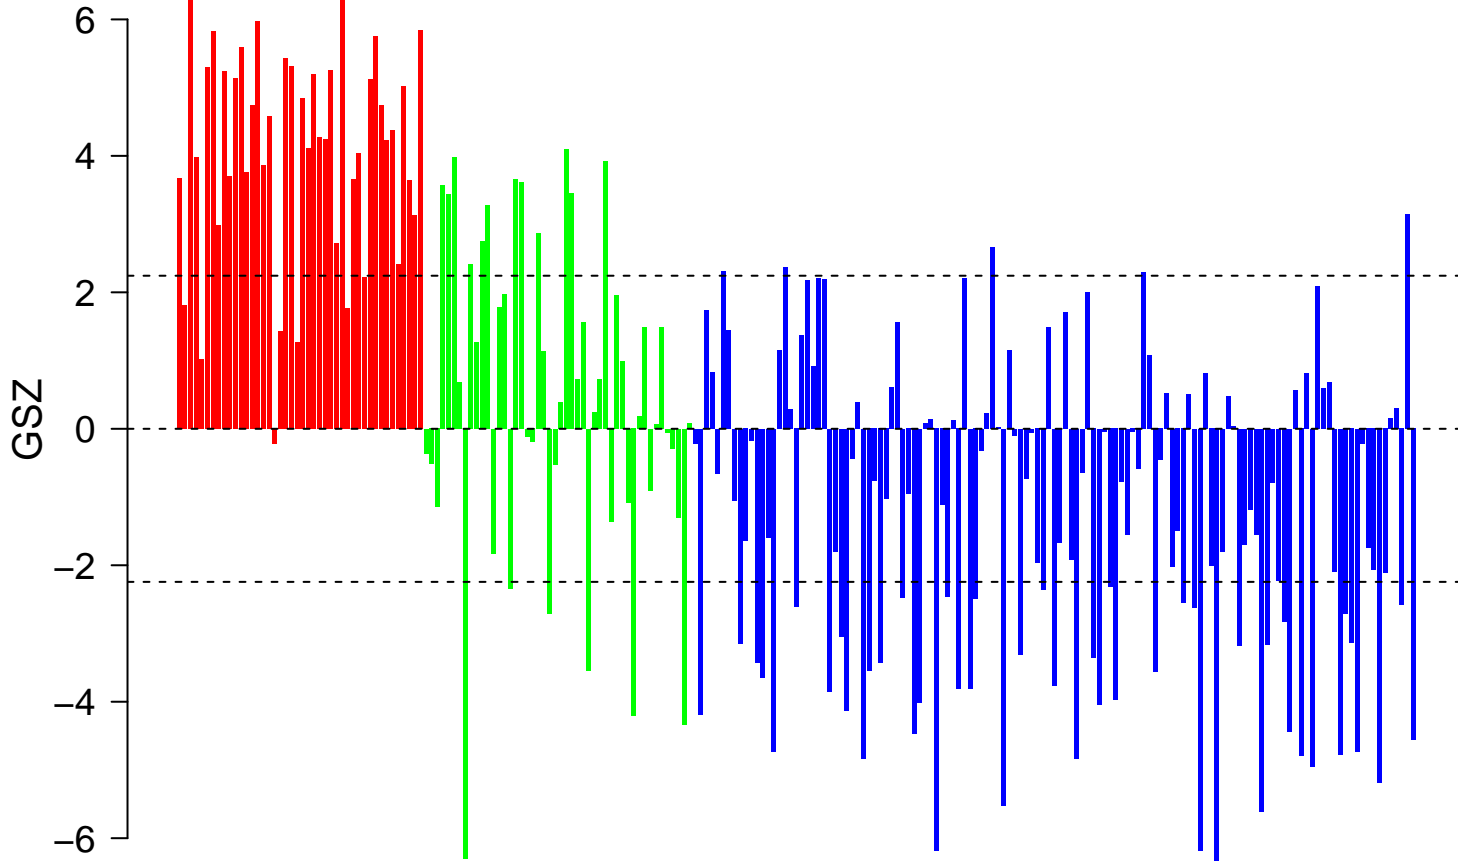

IRITANI_MAD1_TARGETS_DN

IRITANI_MAD1_TARGETS_DN

■ on
■ -
□ off

IRITANI_MAD1_TARGETS_DN