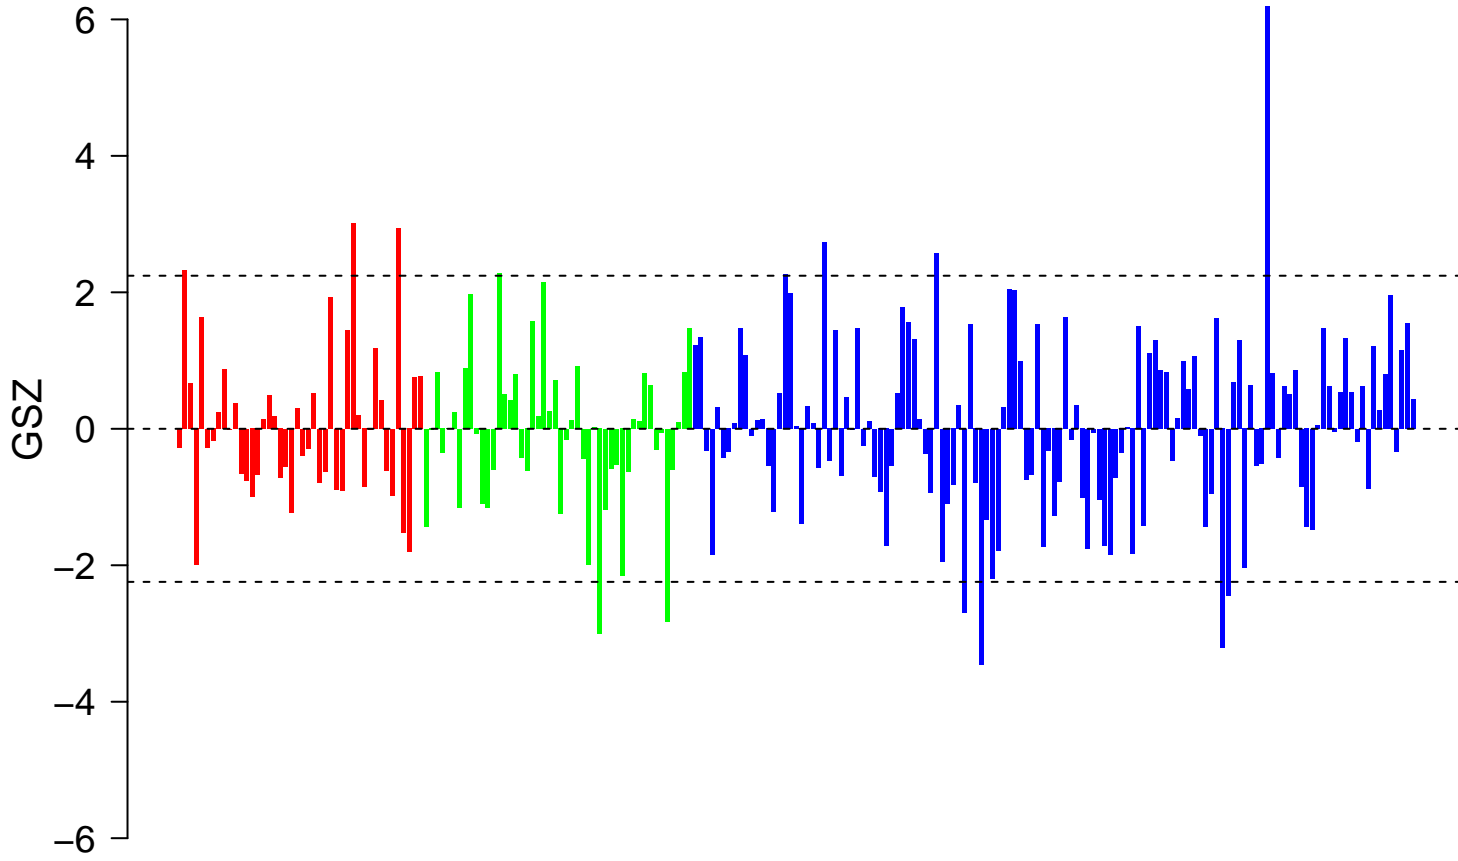

# IGARASHI\_ATF4\_TARGETS\_DN

# IGARASHI\_ATF4\_TARGETS\_DN

■ on  
■ -  
□ off