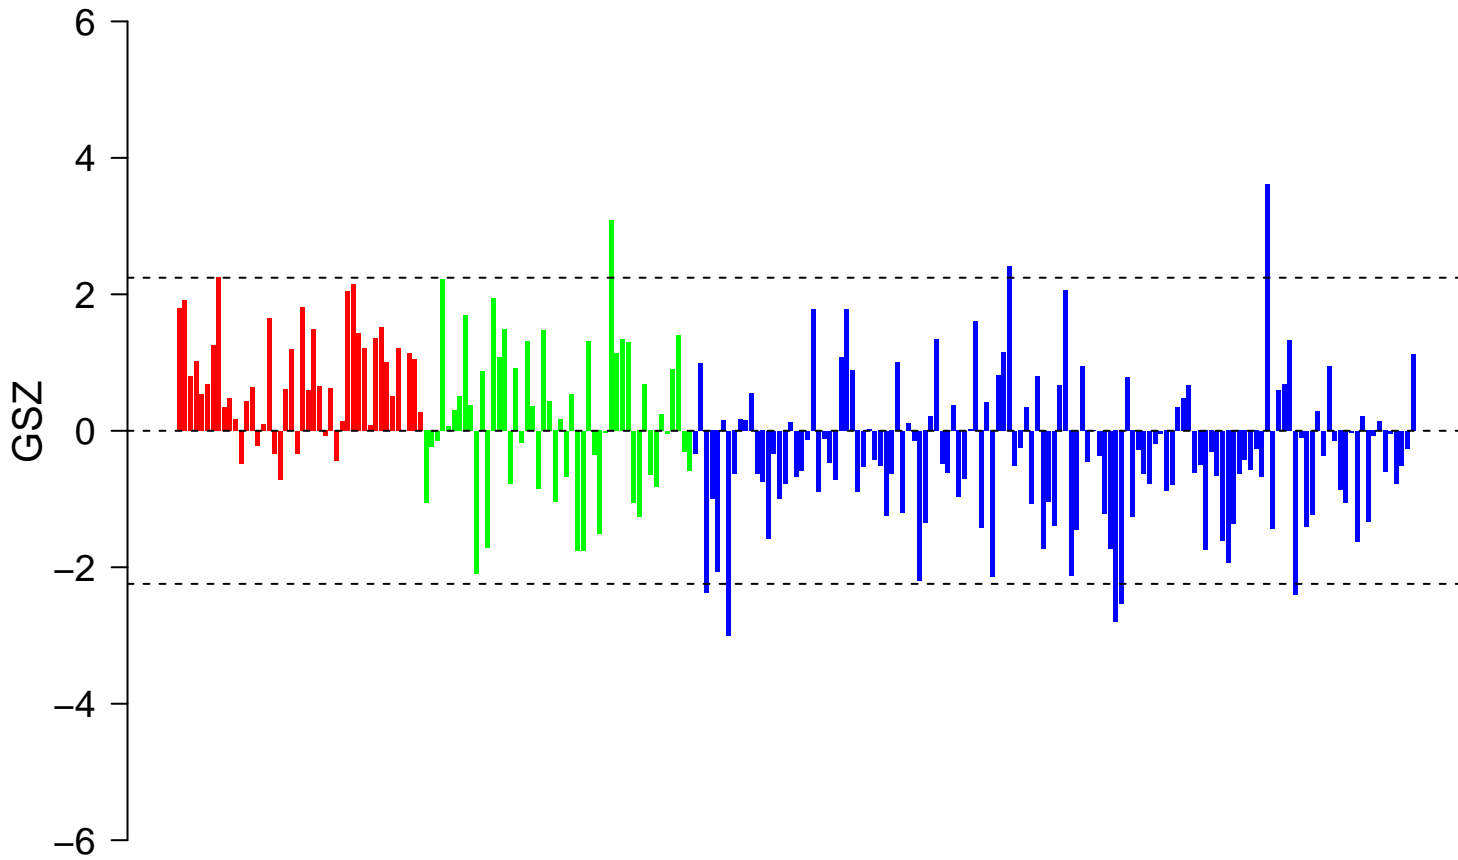

HUANG_DASATINIB_RESISTANCE_DN

■ on
■ -
□ off

HUANG_DASATINIB_RESISTANCE_DN