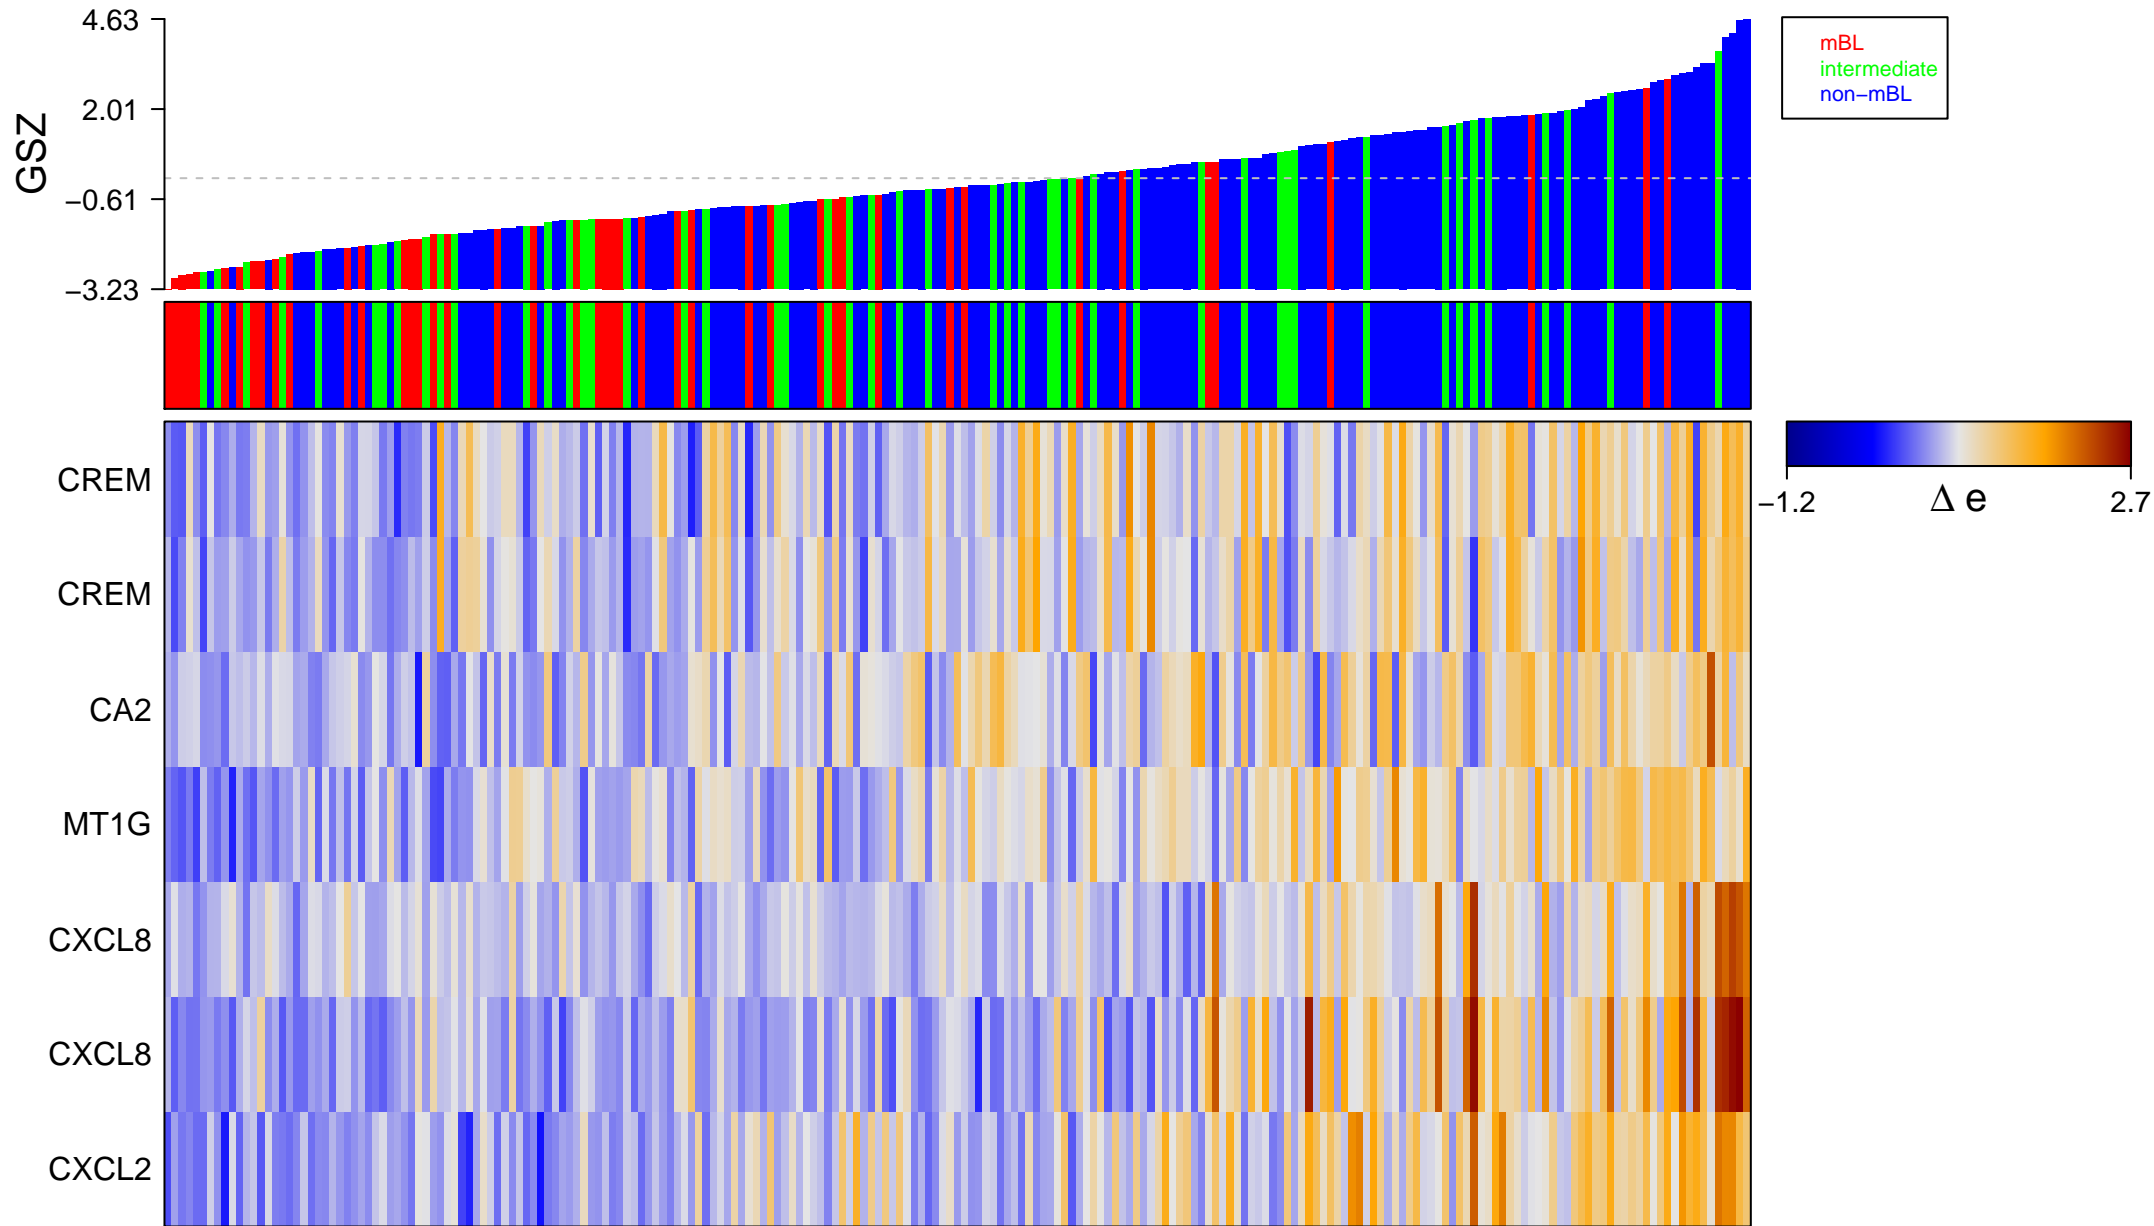

HEDVAT_ELF4_TARGETS_UP

HEDVAT_ELF4_TARGETS_UP

■ on
■ -
□ off

HEDVAT_ELF4_TARGETS_UP