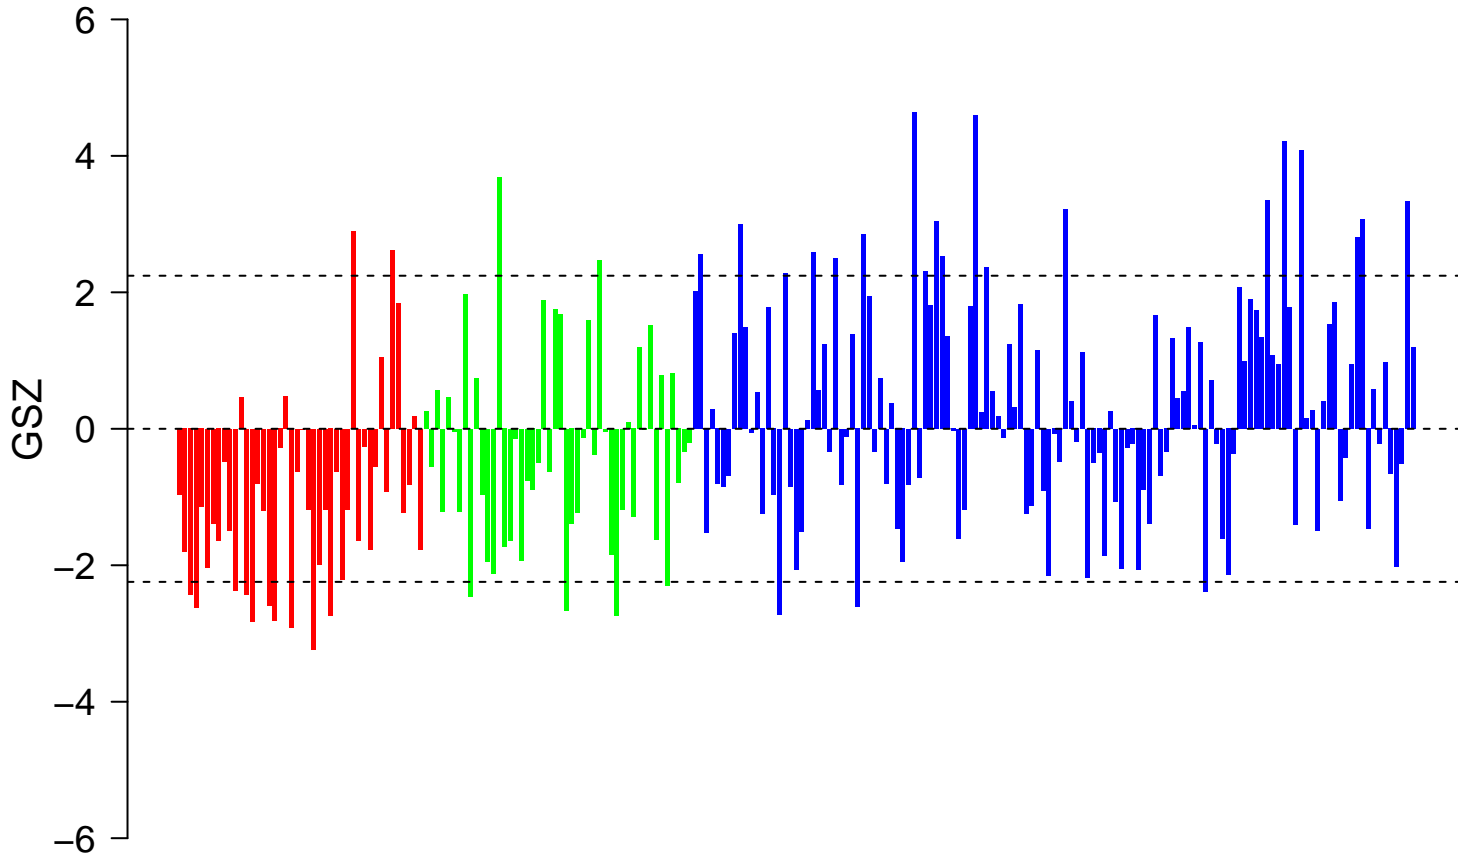

HEDVAT_ELF4_TARGETS_UP

HEDVAT_ELF4_TARGETS_UP

■ on
■ -
□ off

HEDVAT_ELF4_TARGETS_UP