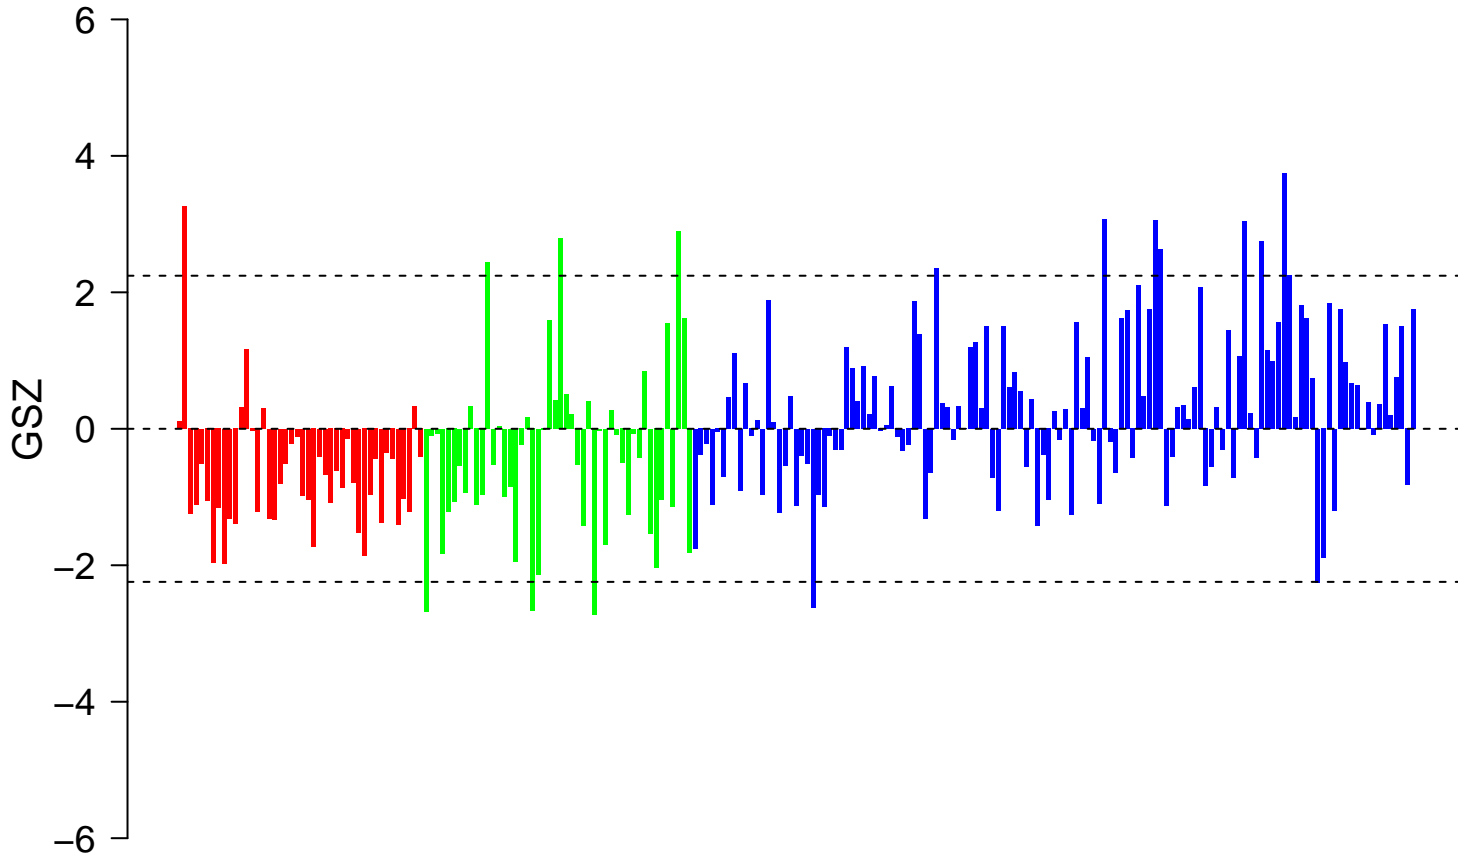

HANSON_HRAS_SIGNALING_VIA_NFKB

HANSON_HRAS_SIGNALING_VIA_NFKB

■ on
■ -
□ off

HANSON_HRAS_SIGNALING_VIA_NFKB