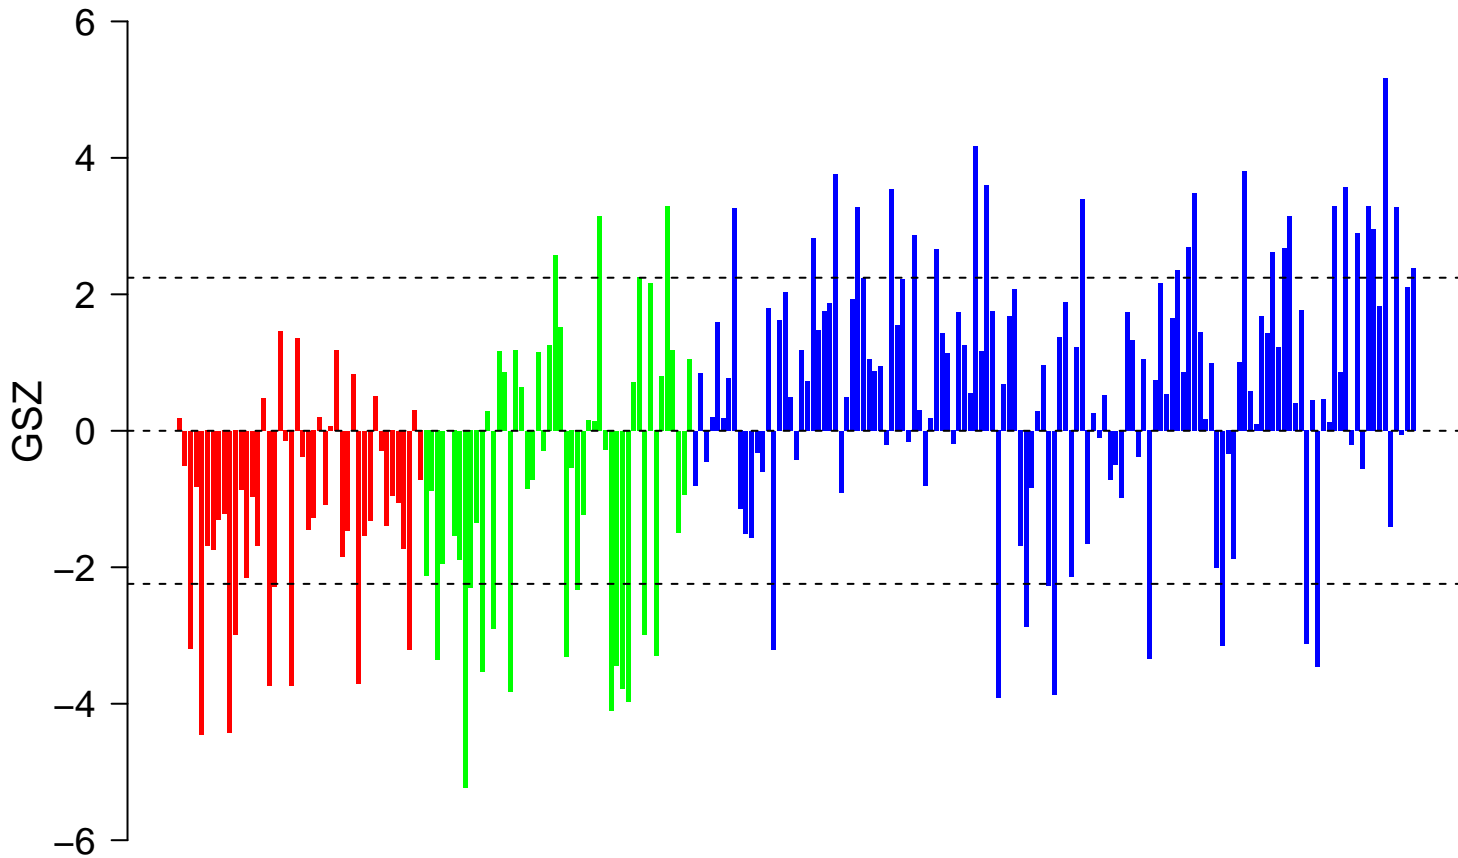

# HALLMARK\_UV\_RESPONSE\_UP

■ on  
■ -  
□ off