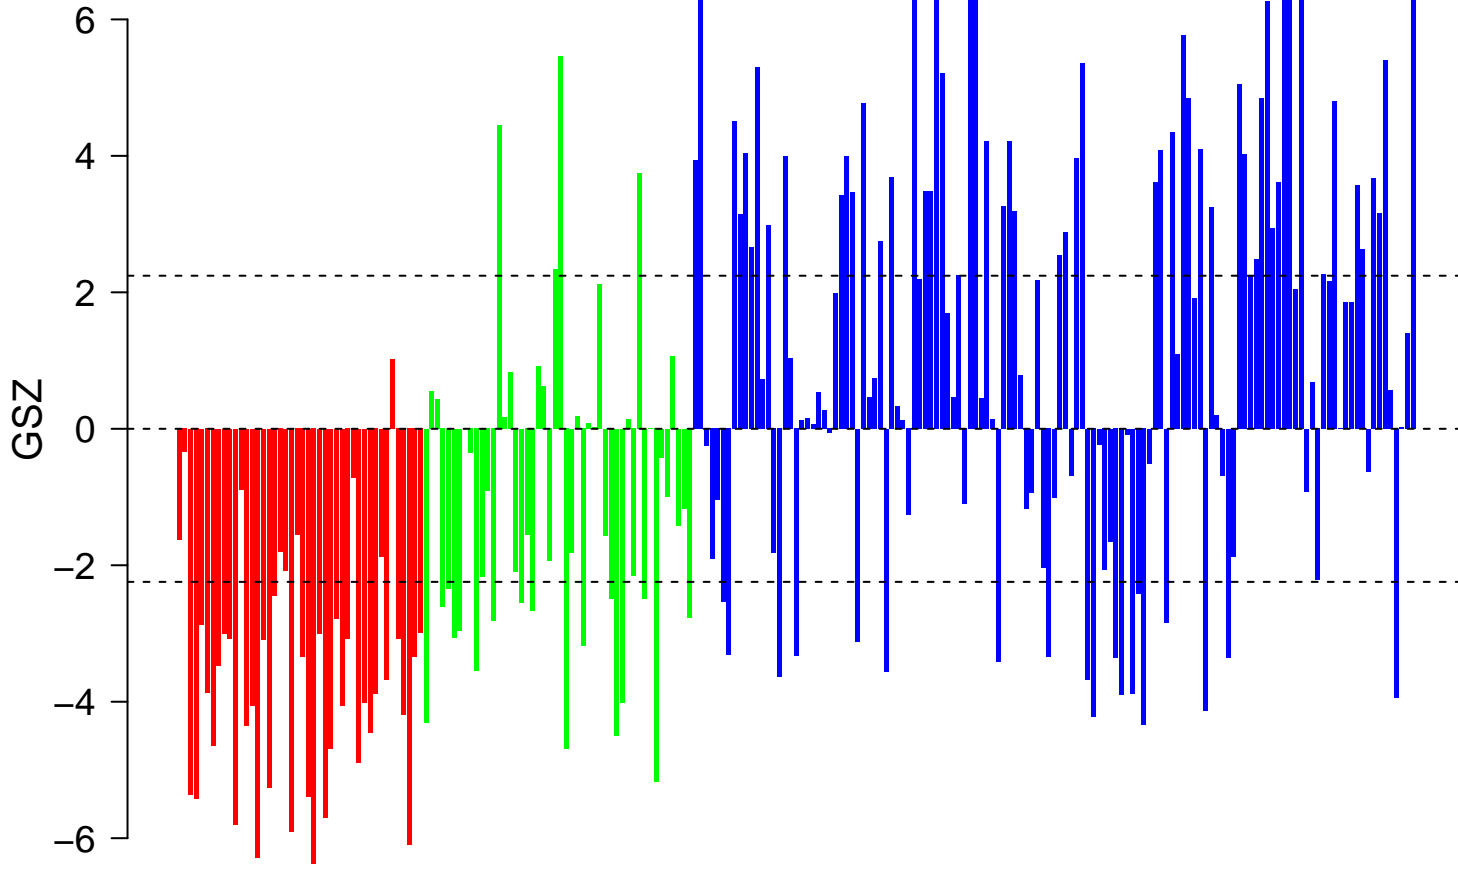

HAHTOLA_MYCOSIS_FUNGOIDES_CD4_UP

■ on
■ -
□ off

HAHTOLA_MYCOSIS_FUNGOIDES_CD4_UP