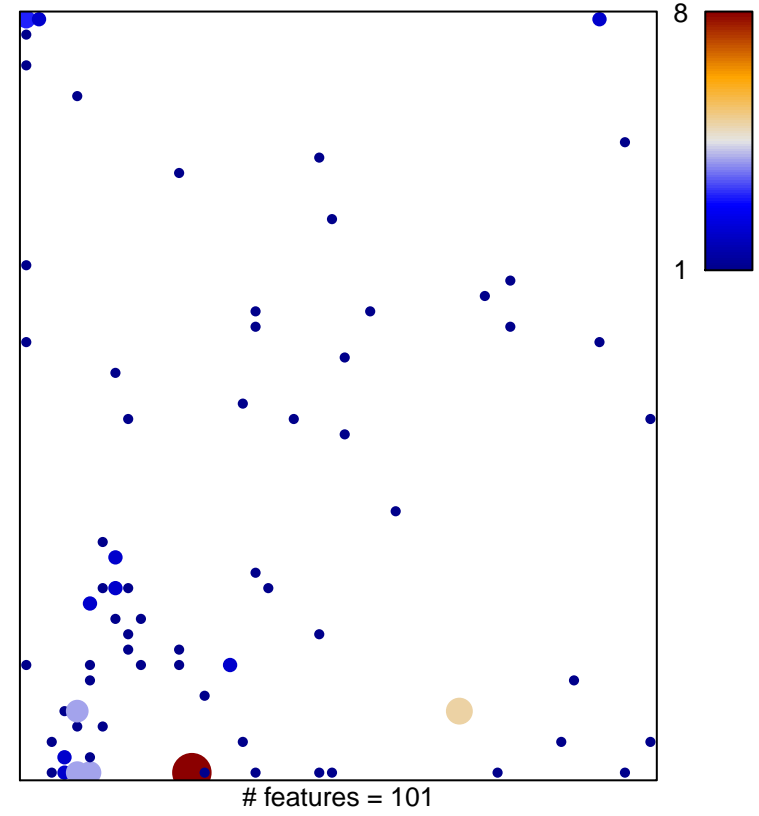

HAHTOLA_MYCOSIS_FUNGOIDES_CD4_UP

■ on
■ -
□ off

HAHTOLA_MYCOSIS_FUNGOIDES_CD4_UP