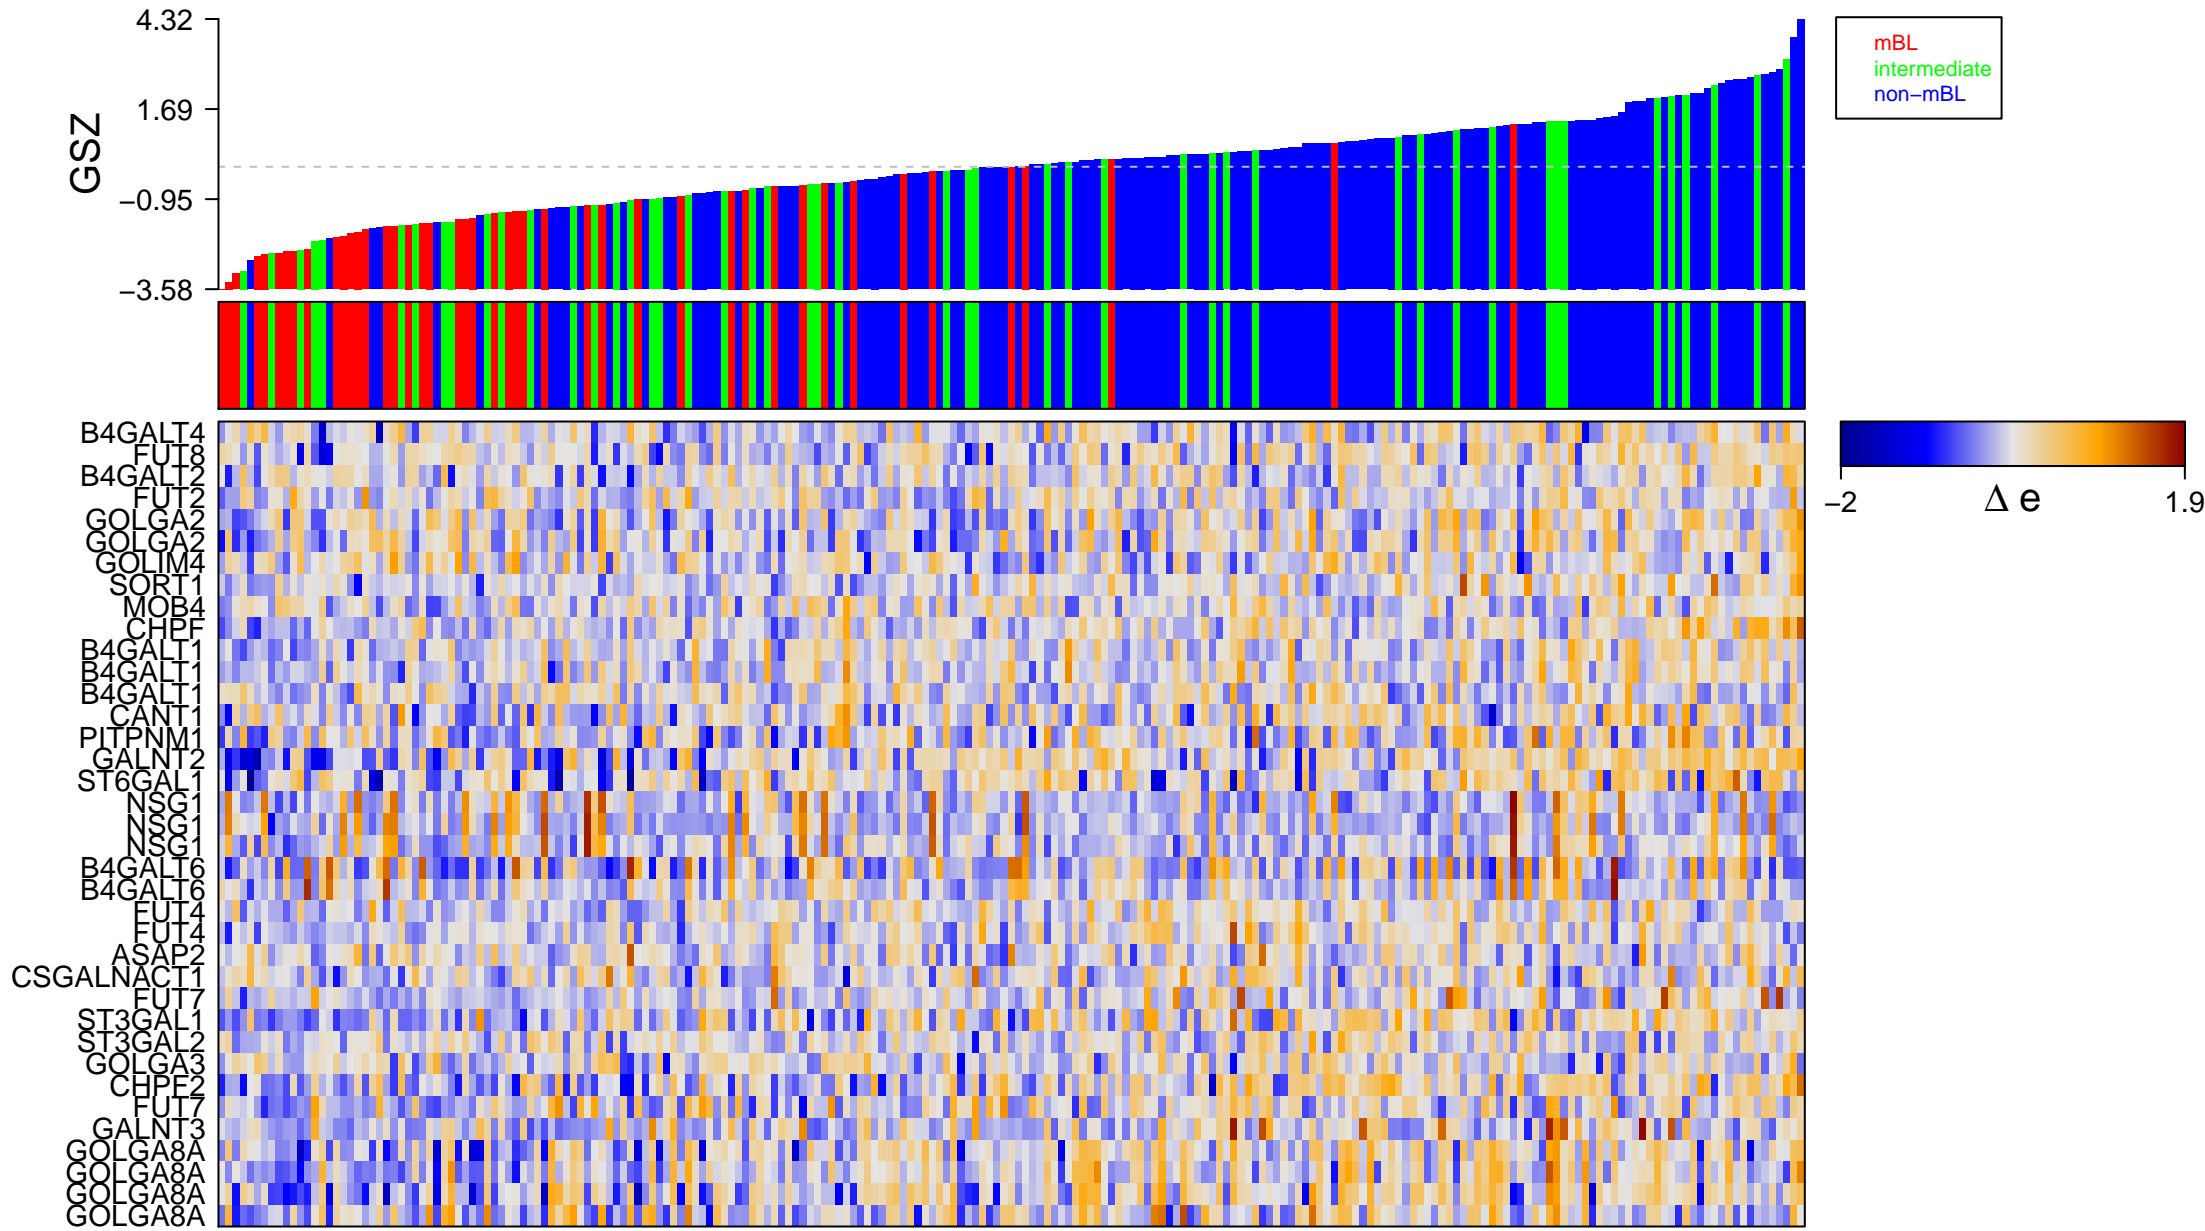

# Golgi cisterna membrane