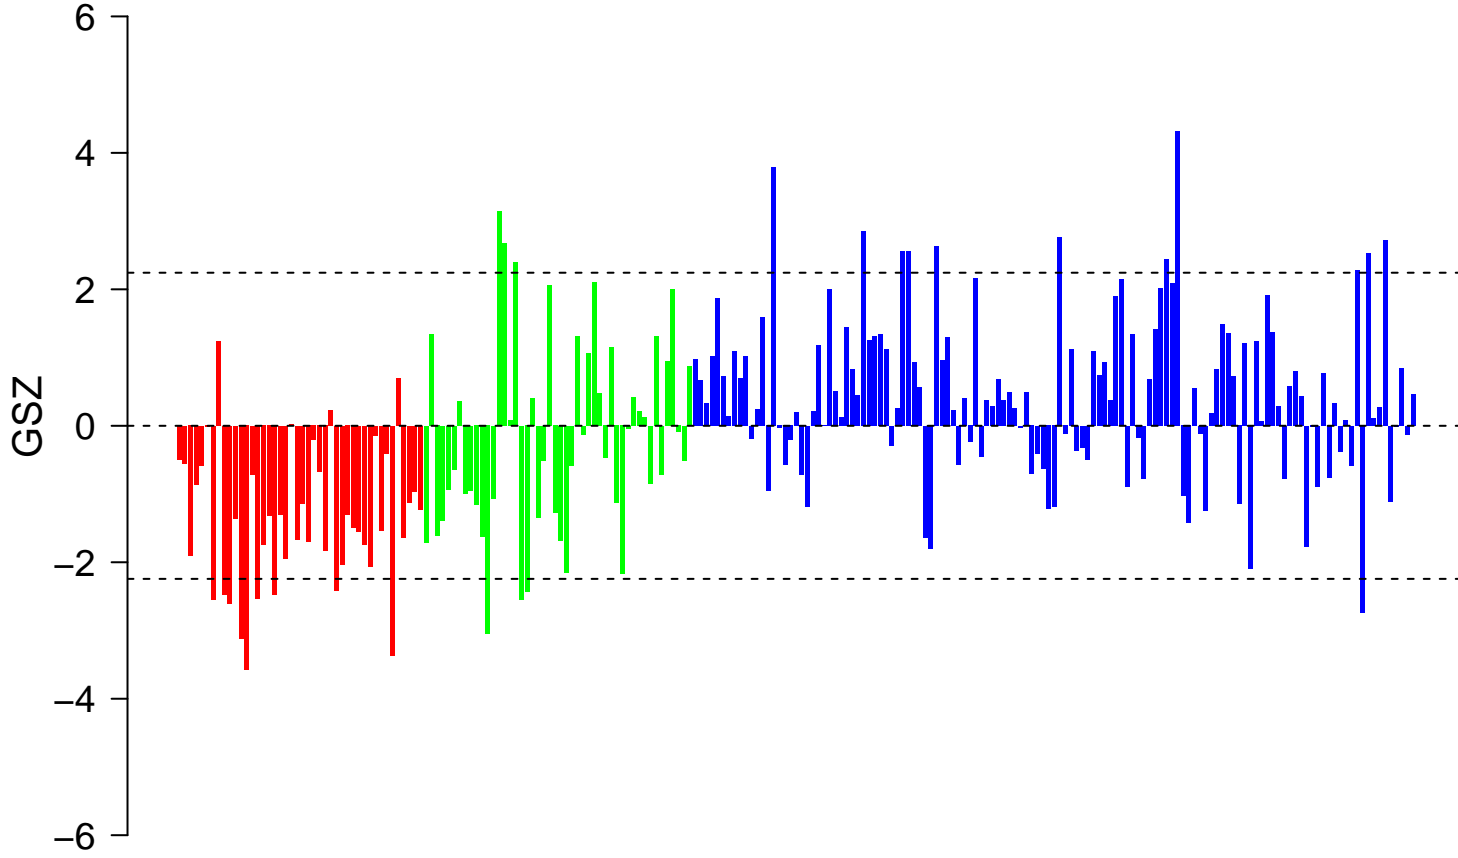

# Golgi cisterna membrane