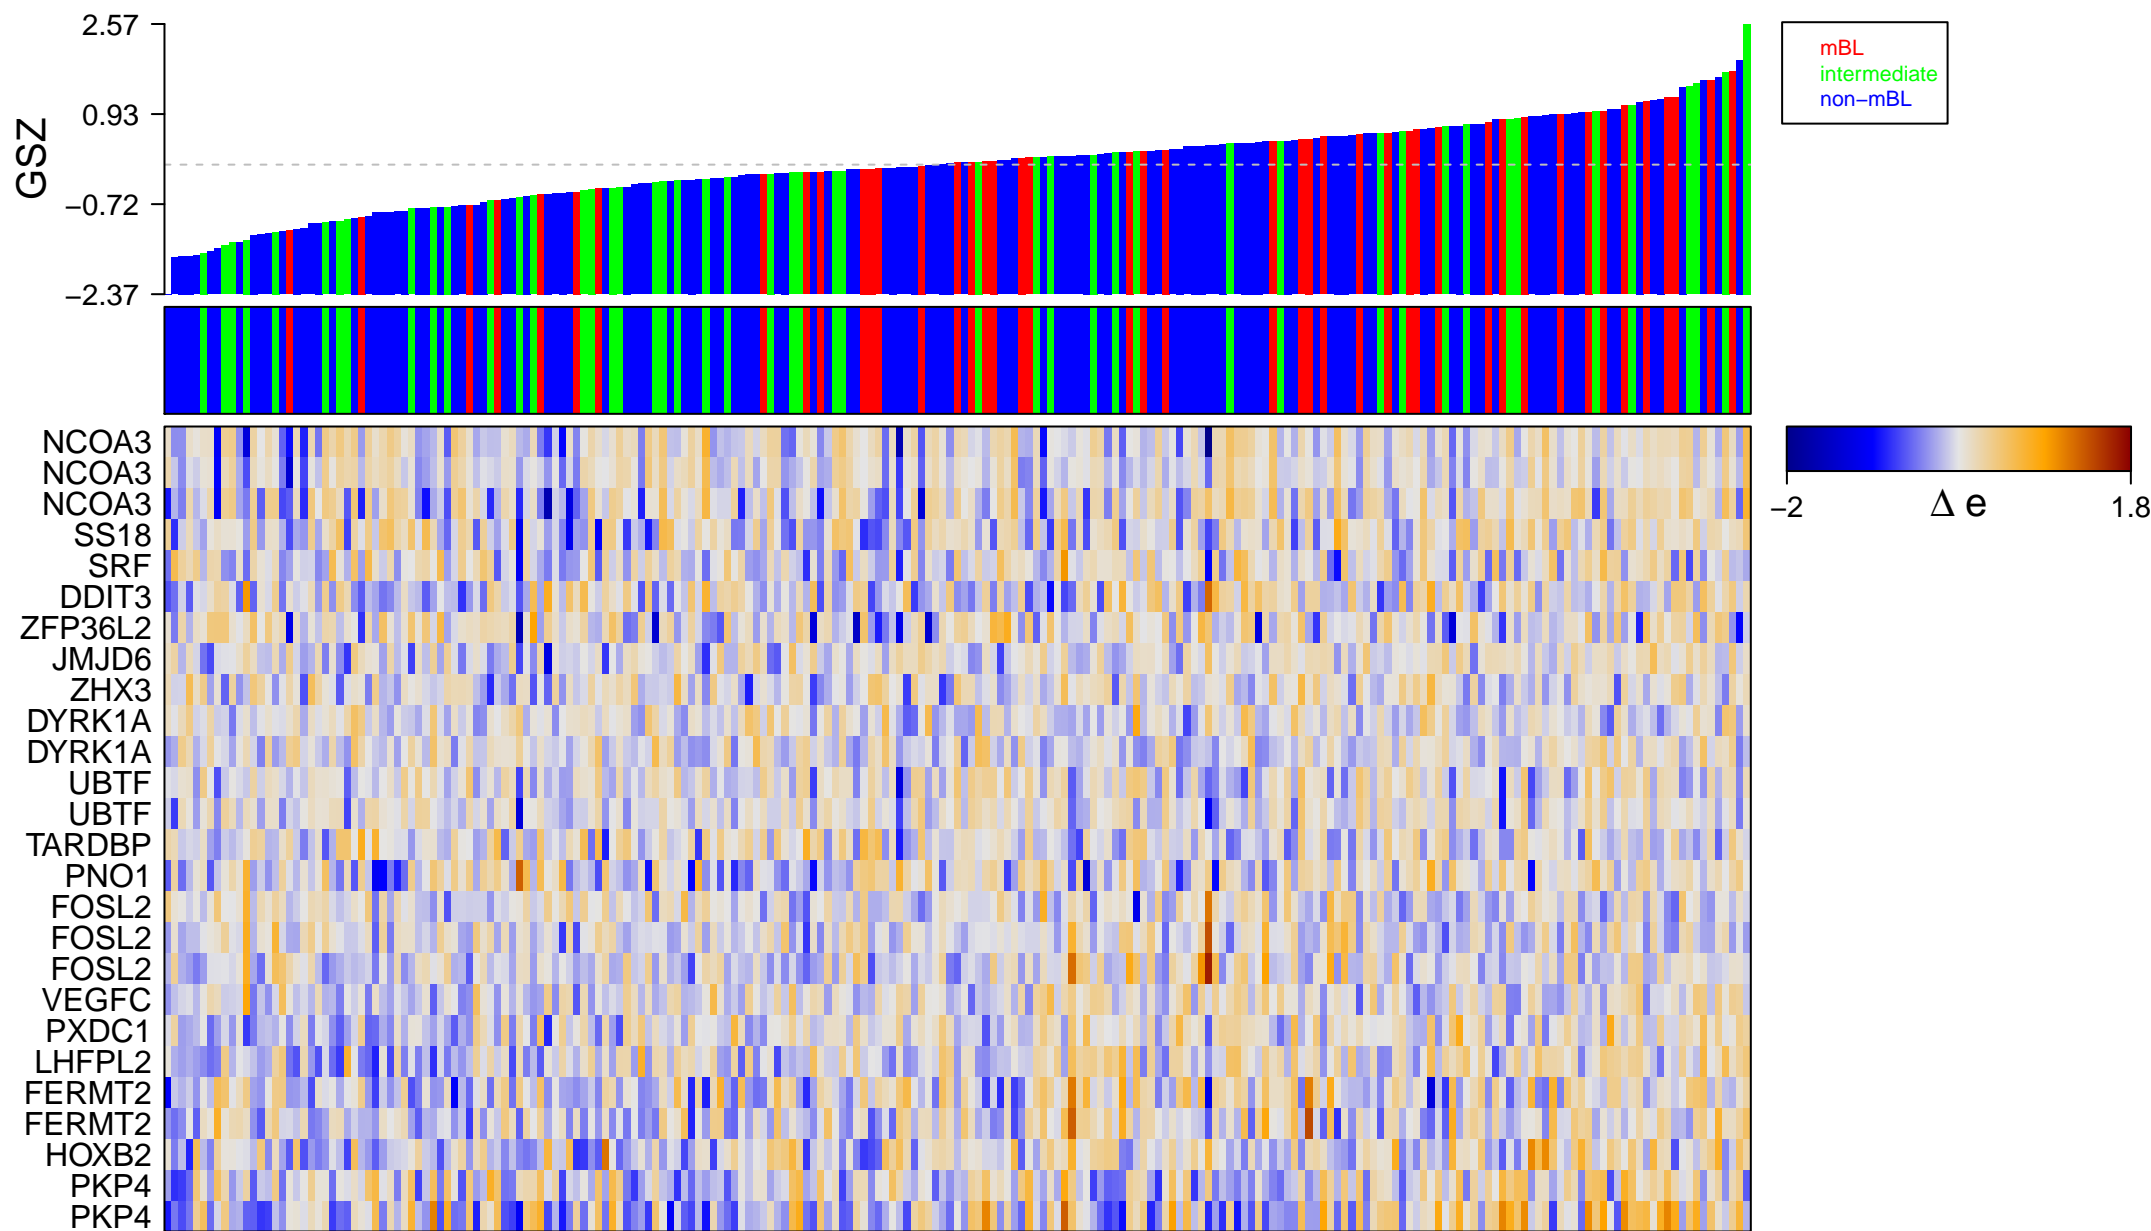

GENTILE_UV_RESPONSE_CLUSTER_D5

GENTILE_UV_RESPONSE_CLUSTER_D5

■ on
■ -
□ off

GENTILE_UV_RESPONSE_CLUSTER_D5