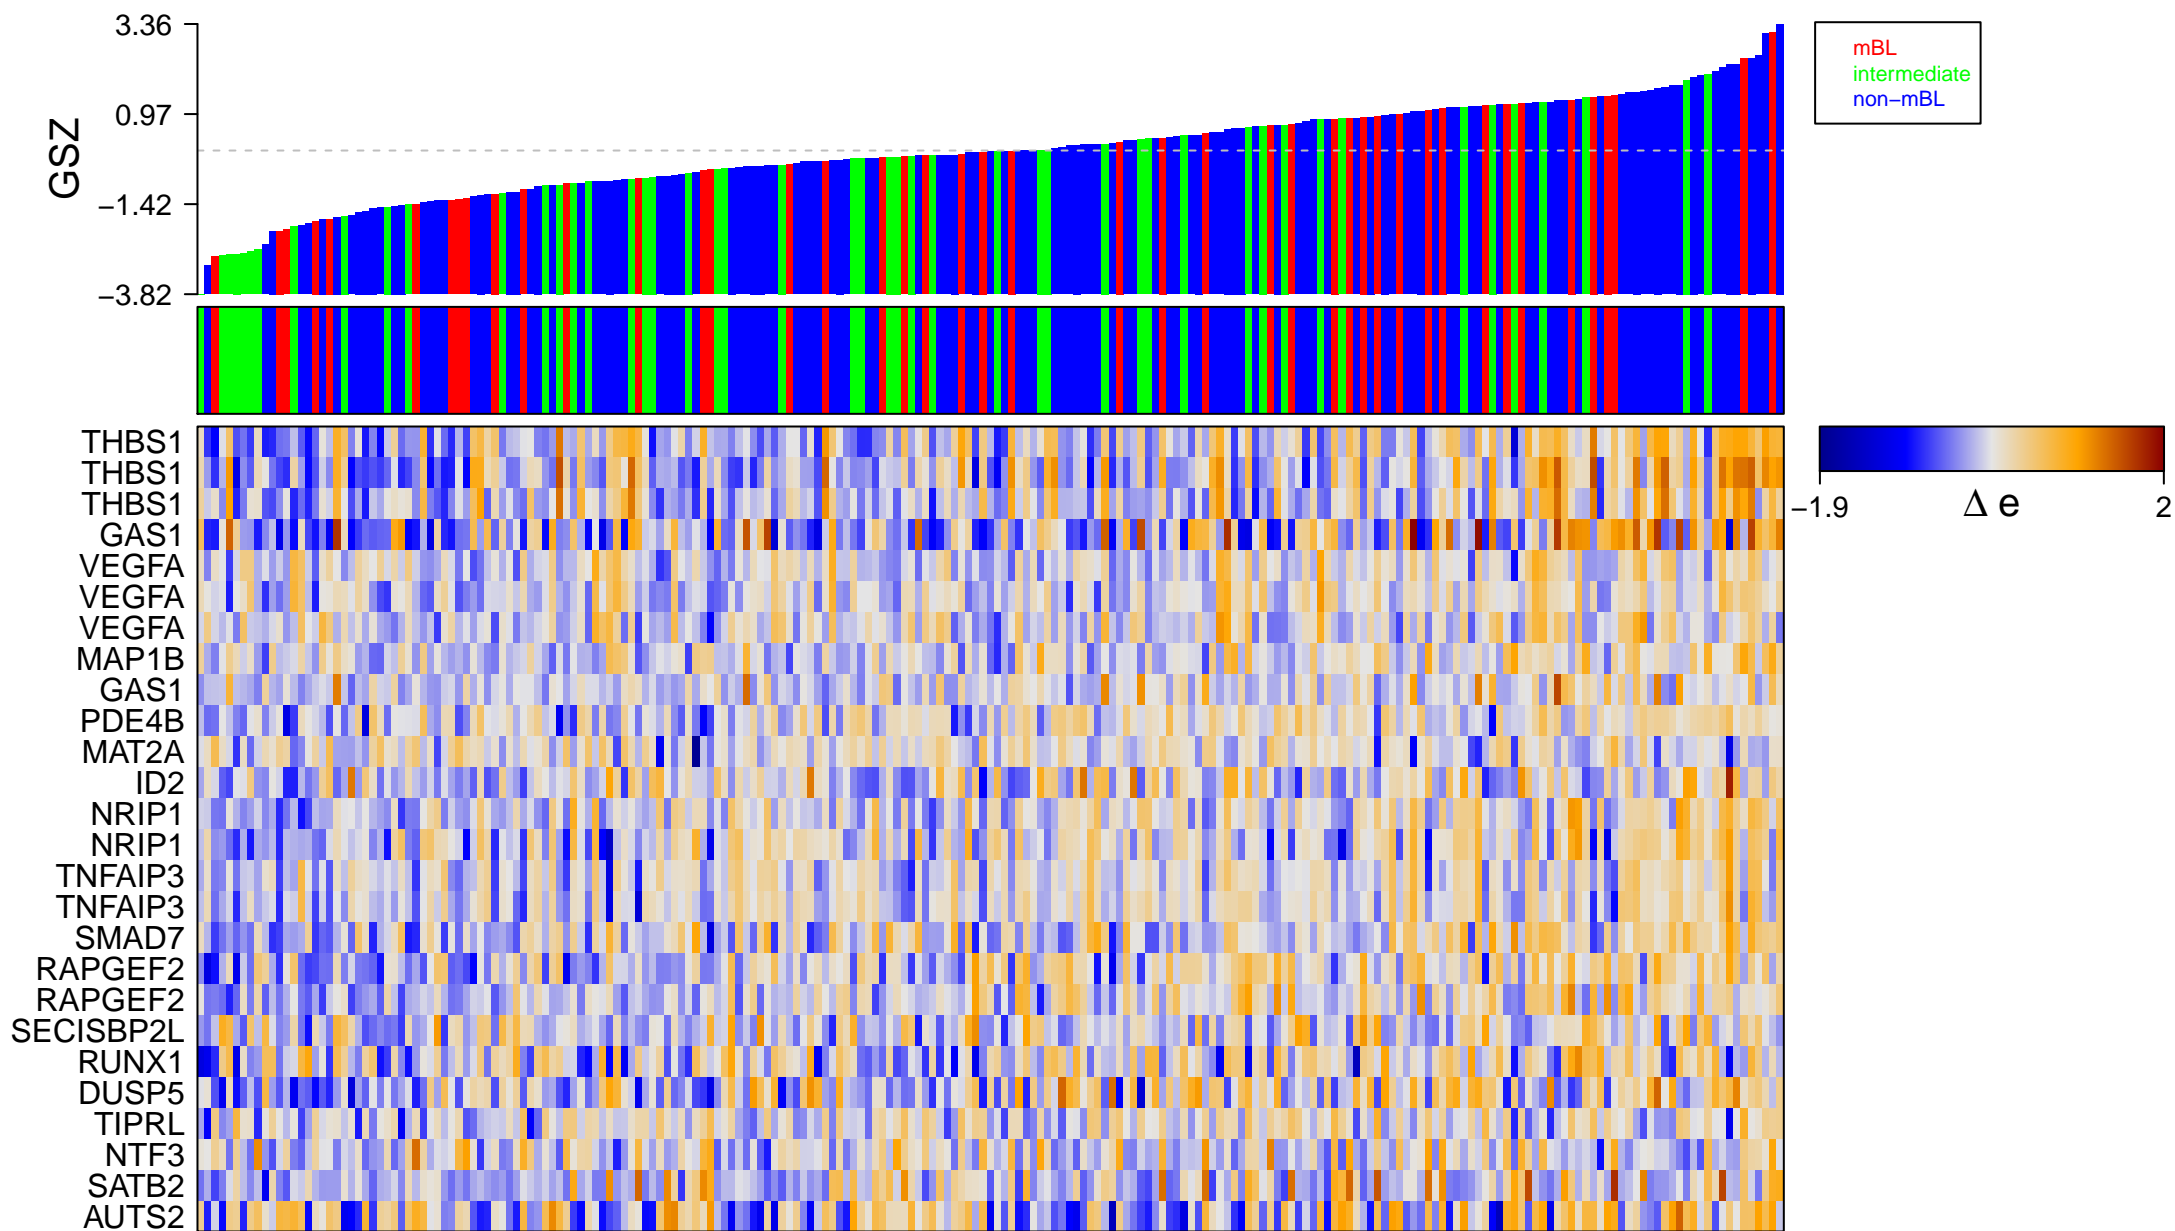

GENTILE_UV_RESPONSE_CLUSTER_D2

GENTILE_UV_RESPONSE_CLUSTER_D2

■ on
■ -
□ off

GENTILE_UV_RESPONSE_CLUSTER_D2