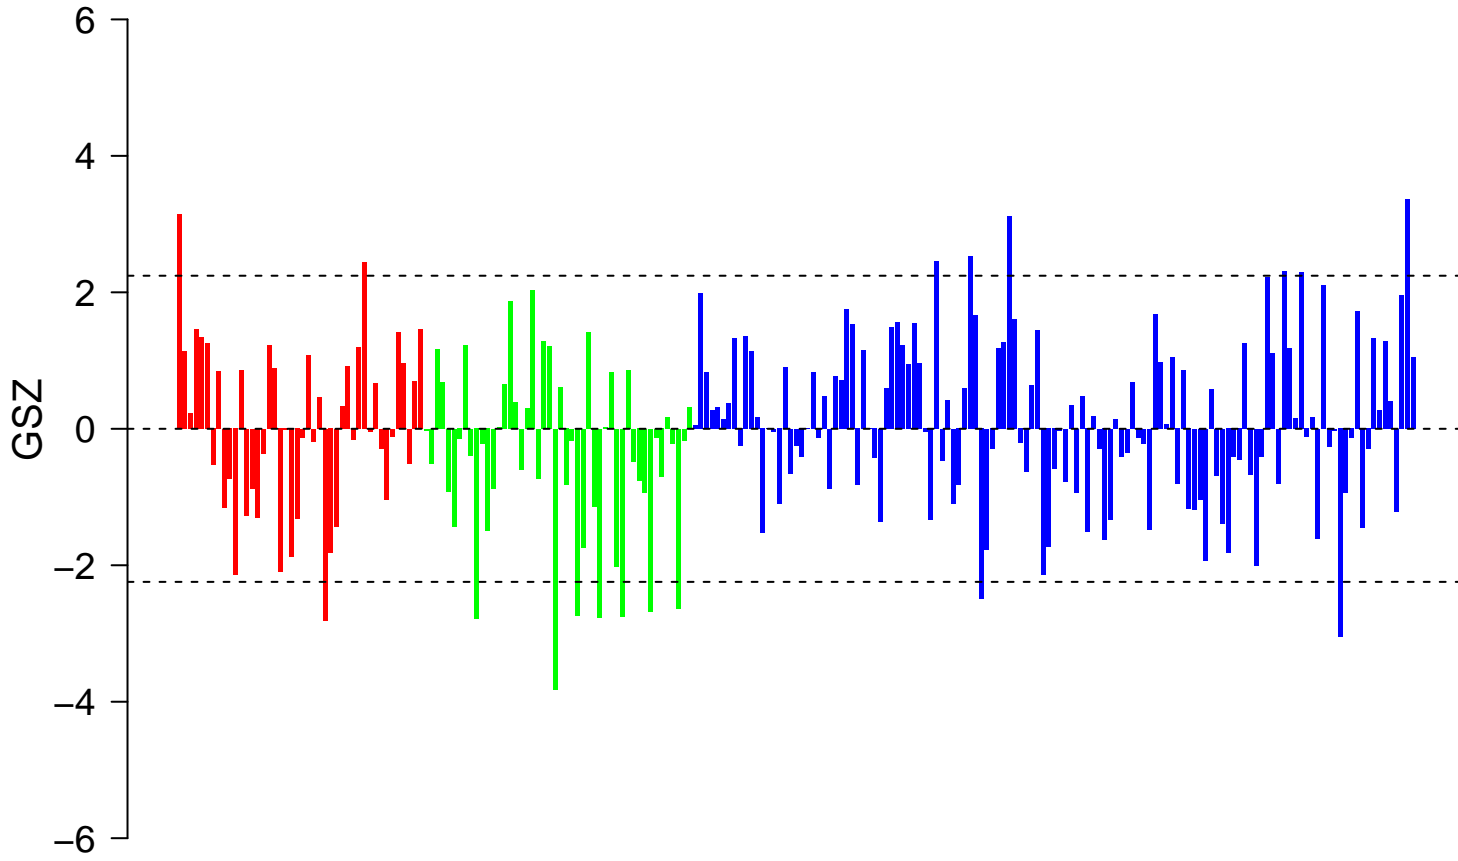

GENTILE_UV_RESPONSE_CLUSTER_D2

GENTILE_UV_RESPONSE_CLUSTER_D2

■ on
■ -
□ off

GENTILE_UV_RESPONSE_CLUSTER_D2