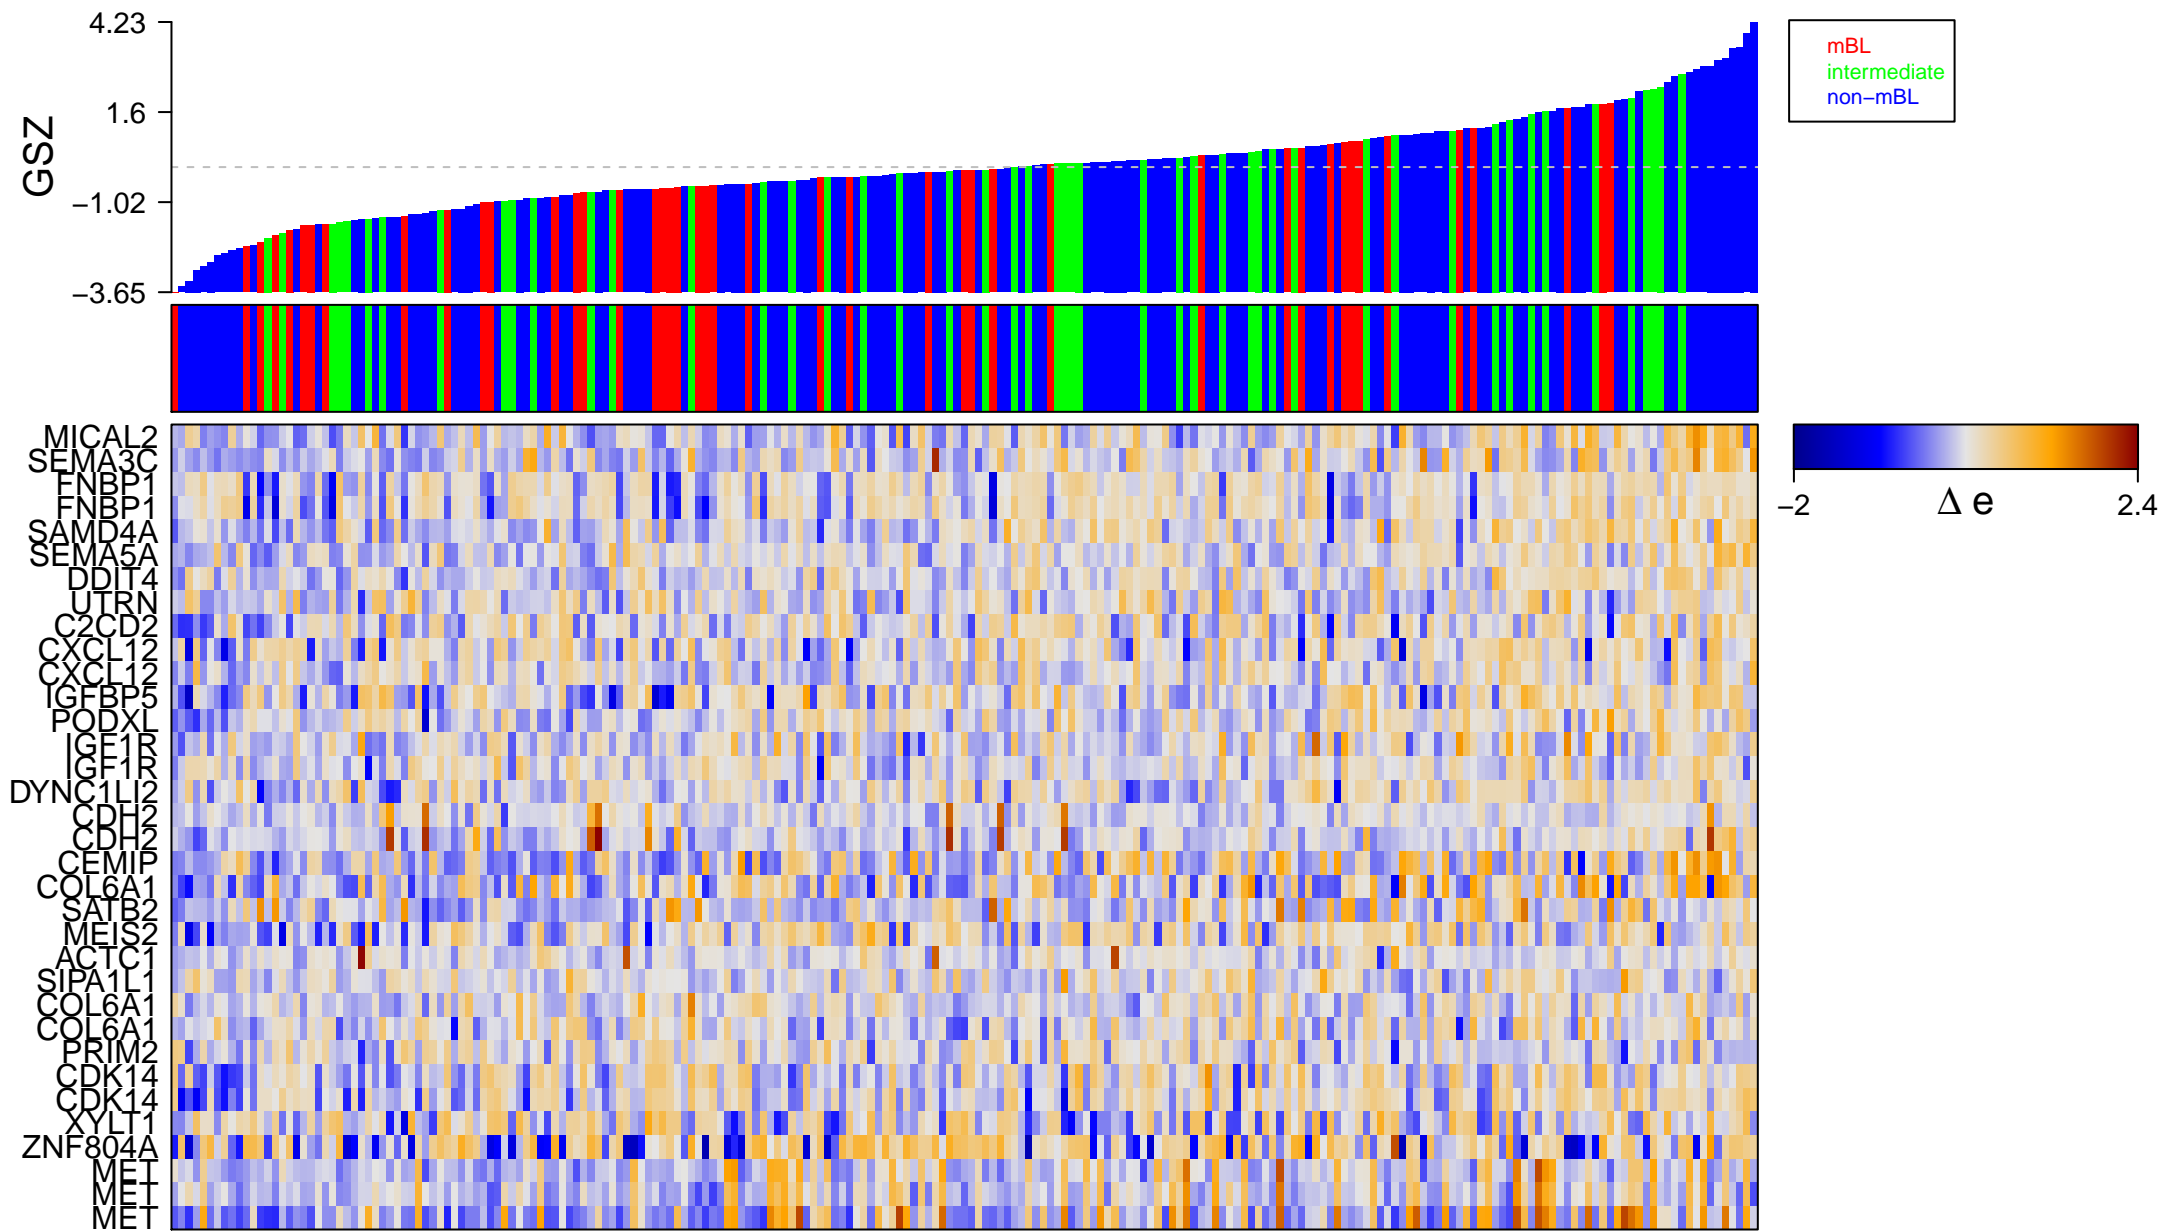

GENTILE_UV_LOW_DOSE_DN

GENTILE_UV_LOW_DOSE_DN

■ on
■ -
□ off

GENTILE_UV_LOW_DOSE_DN