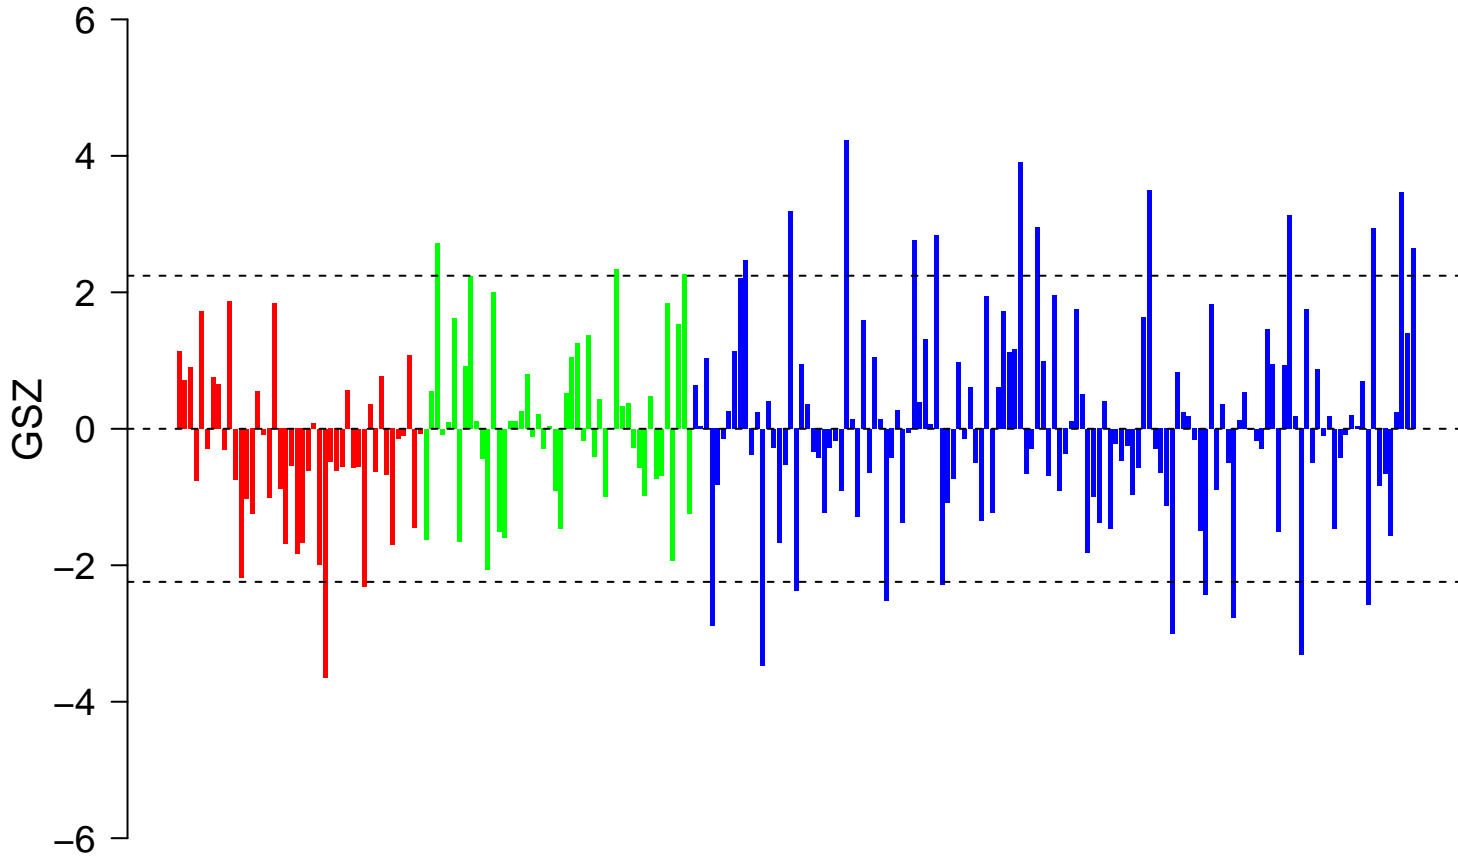

GENTILE_UV_LOW_DOSE_DN

GENTILE_UV_LOW_DOSE_DN

■ on
■ -
□ off

GENTILE_UV_LOW_DOSE_DN