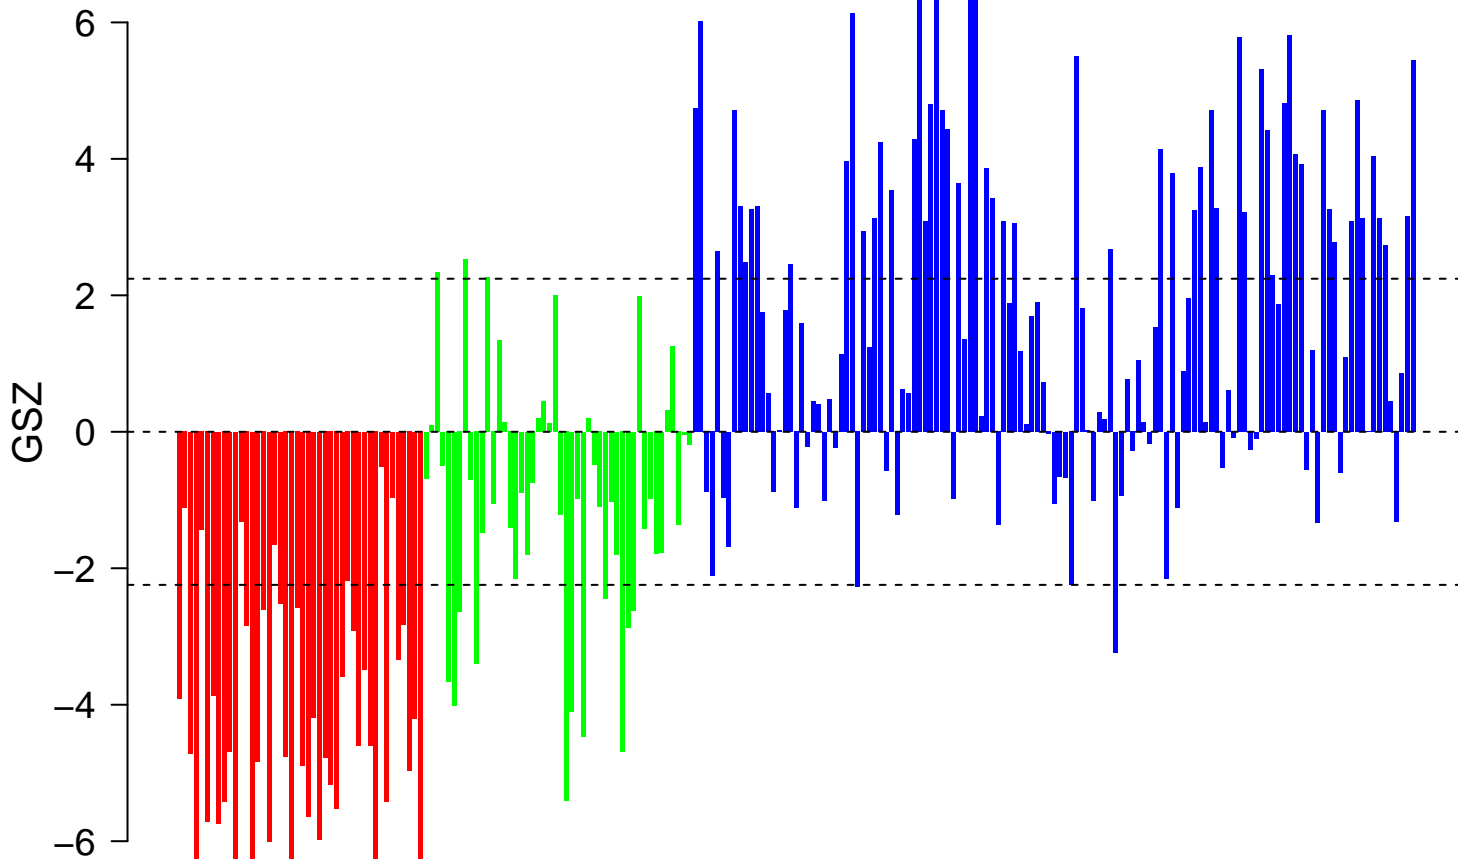

GEISS_RESPONSE_TO_DSRNA_UP

GEISS_RESPONSE_TO_DSRNA_UP

■ on
■ -
□ off

GEISS_RESPONSE_TO_DSRNA_UP