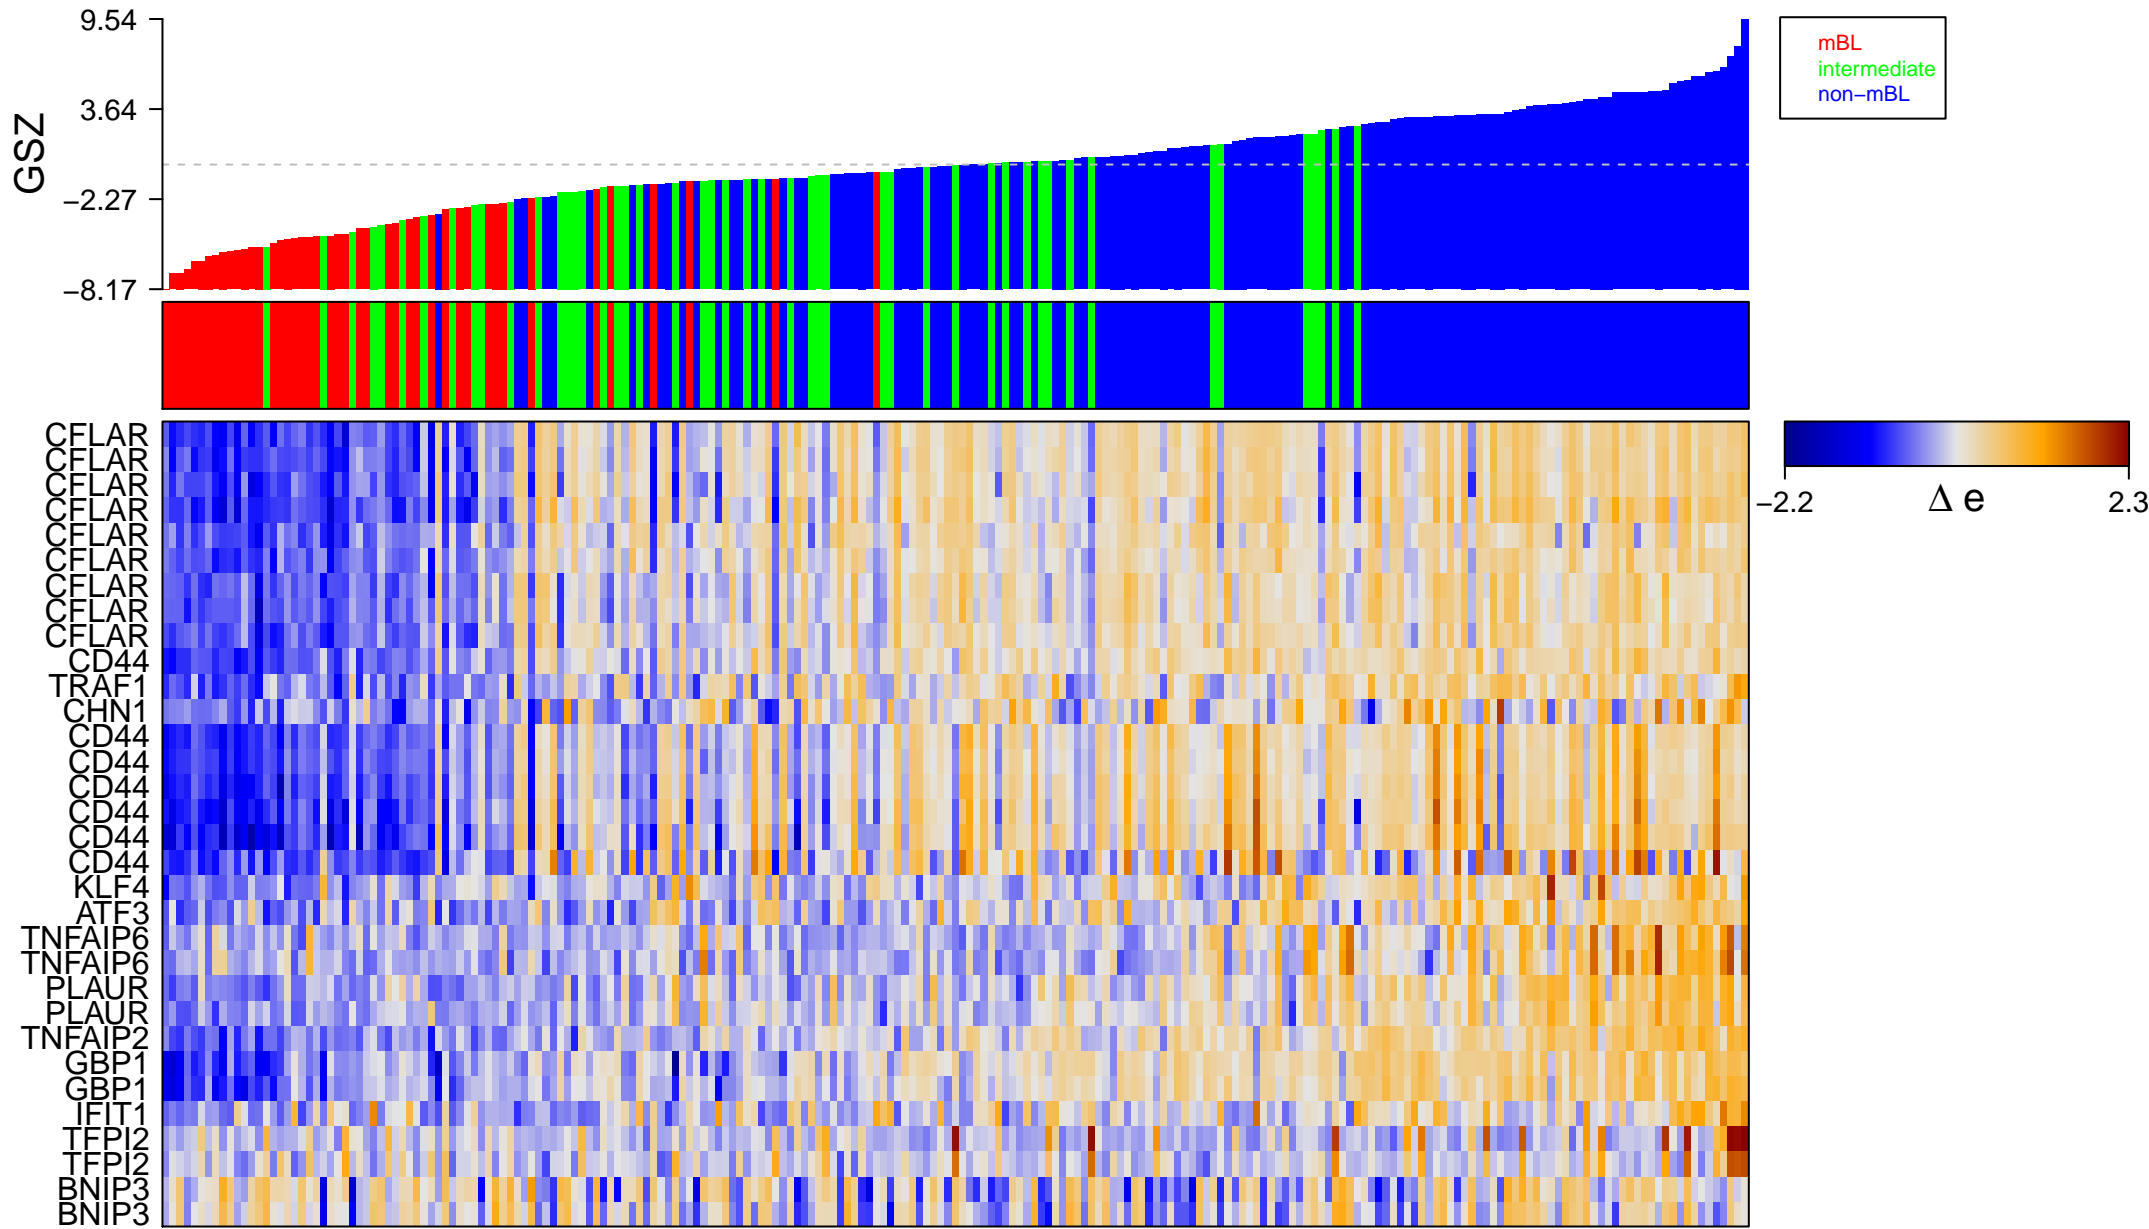

GEISS_RESPONSE_TO_DSRNA_UP

GEISS_RESPONSE_TO_DSRNA_UP

■ on
■ -
□ off

GEISS_RESPONSE_TO_DSRNA_UP