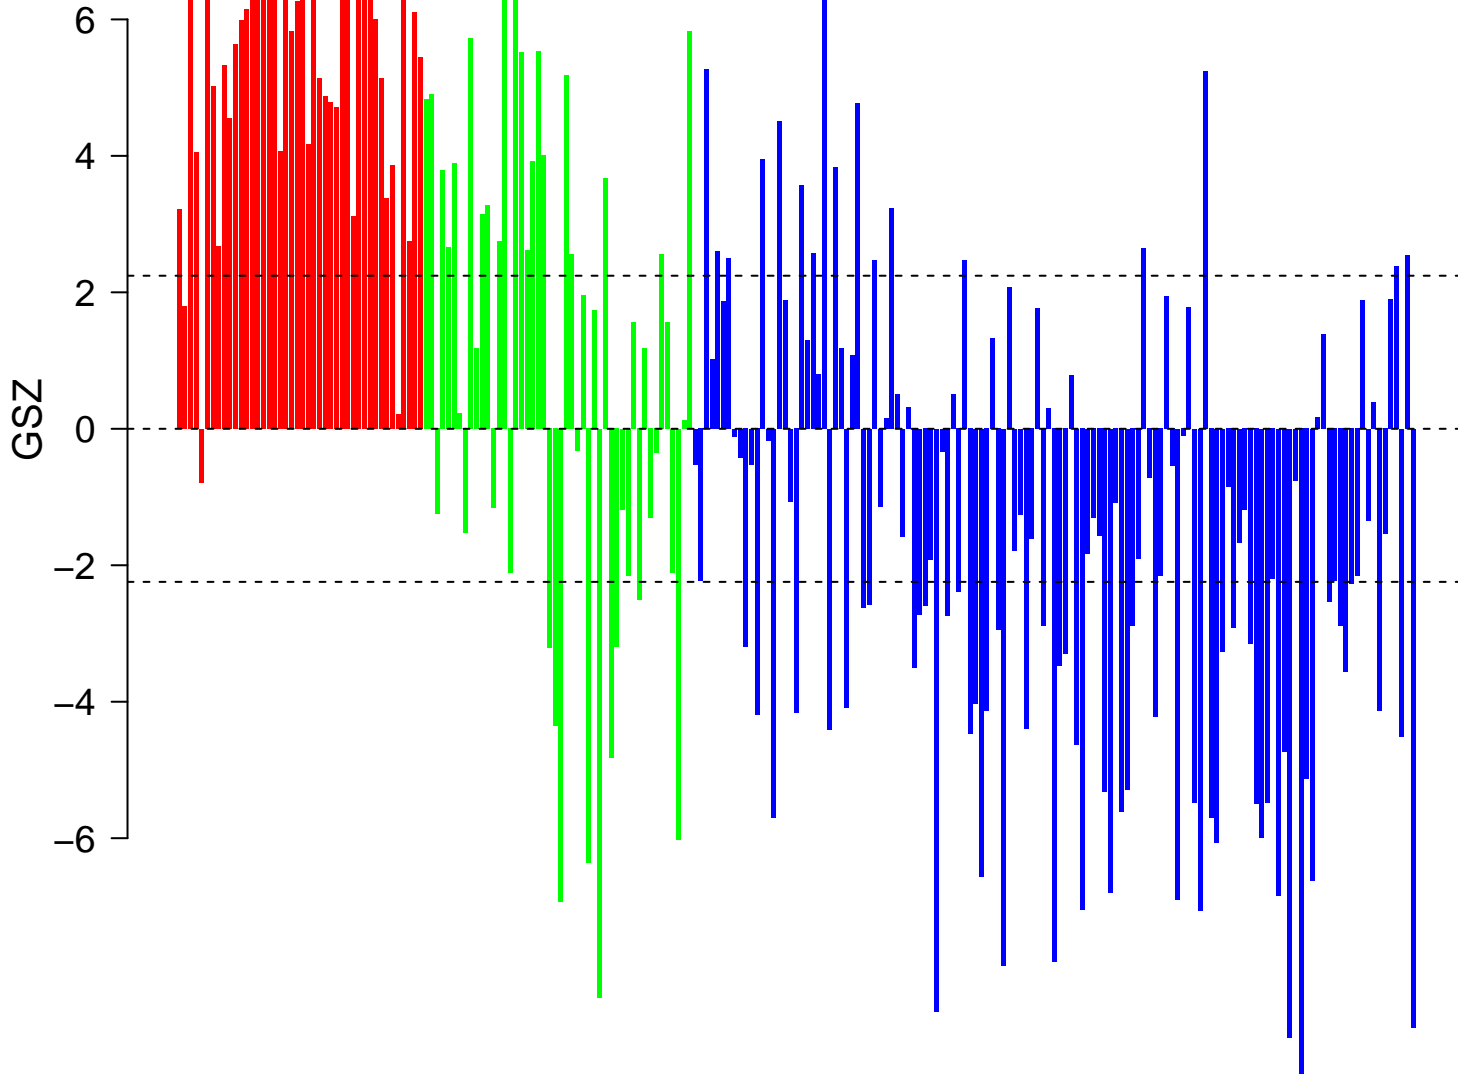

GARY_CD5_TARGETS_DN