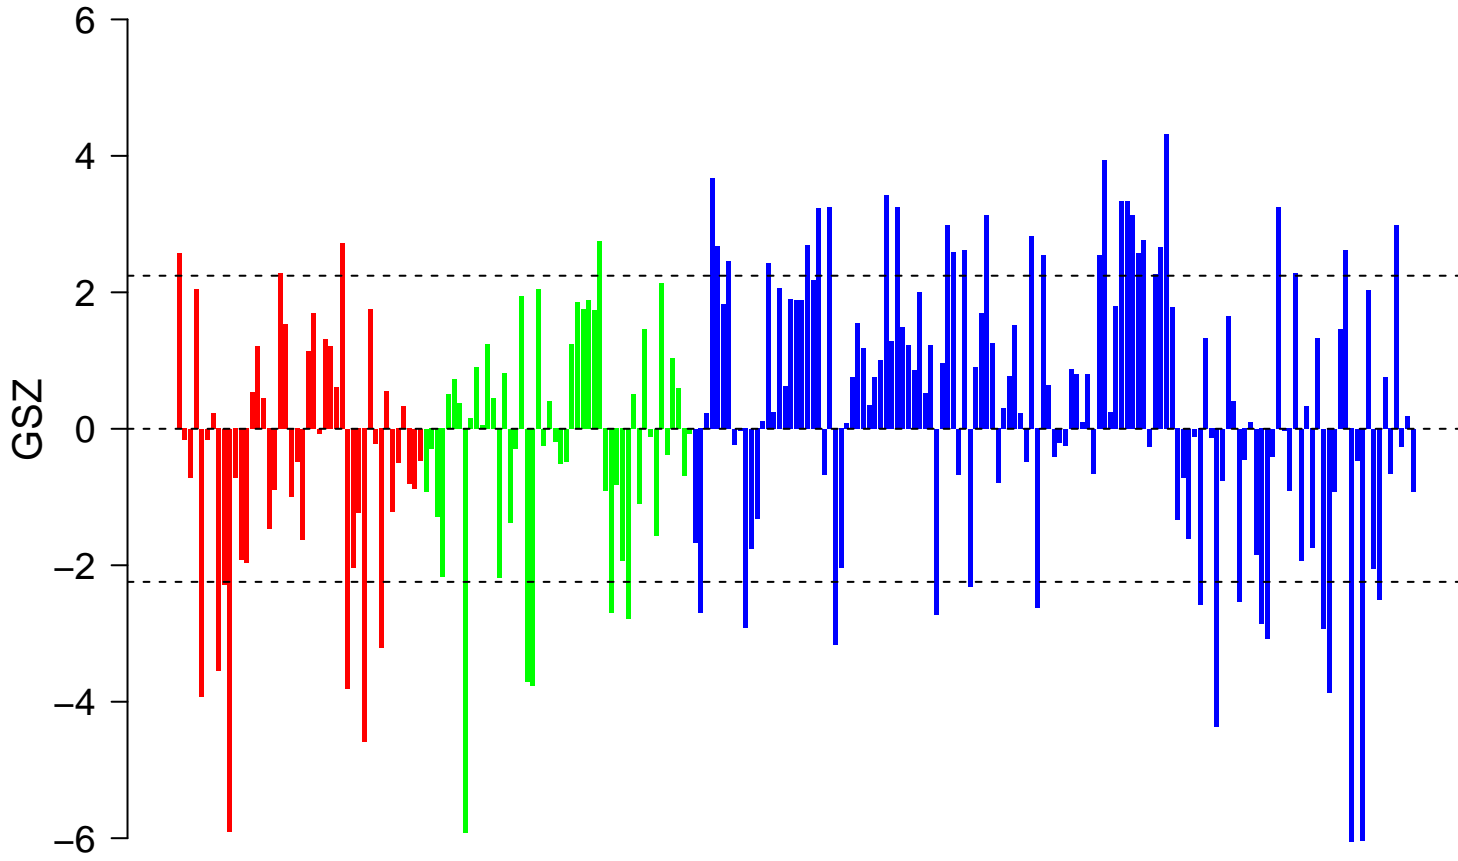

FAELT_B_CLL_WITH_VH3_21_UP