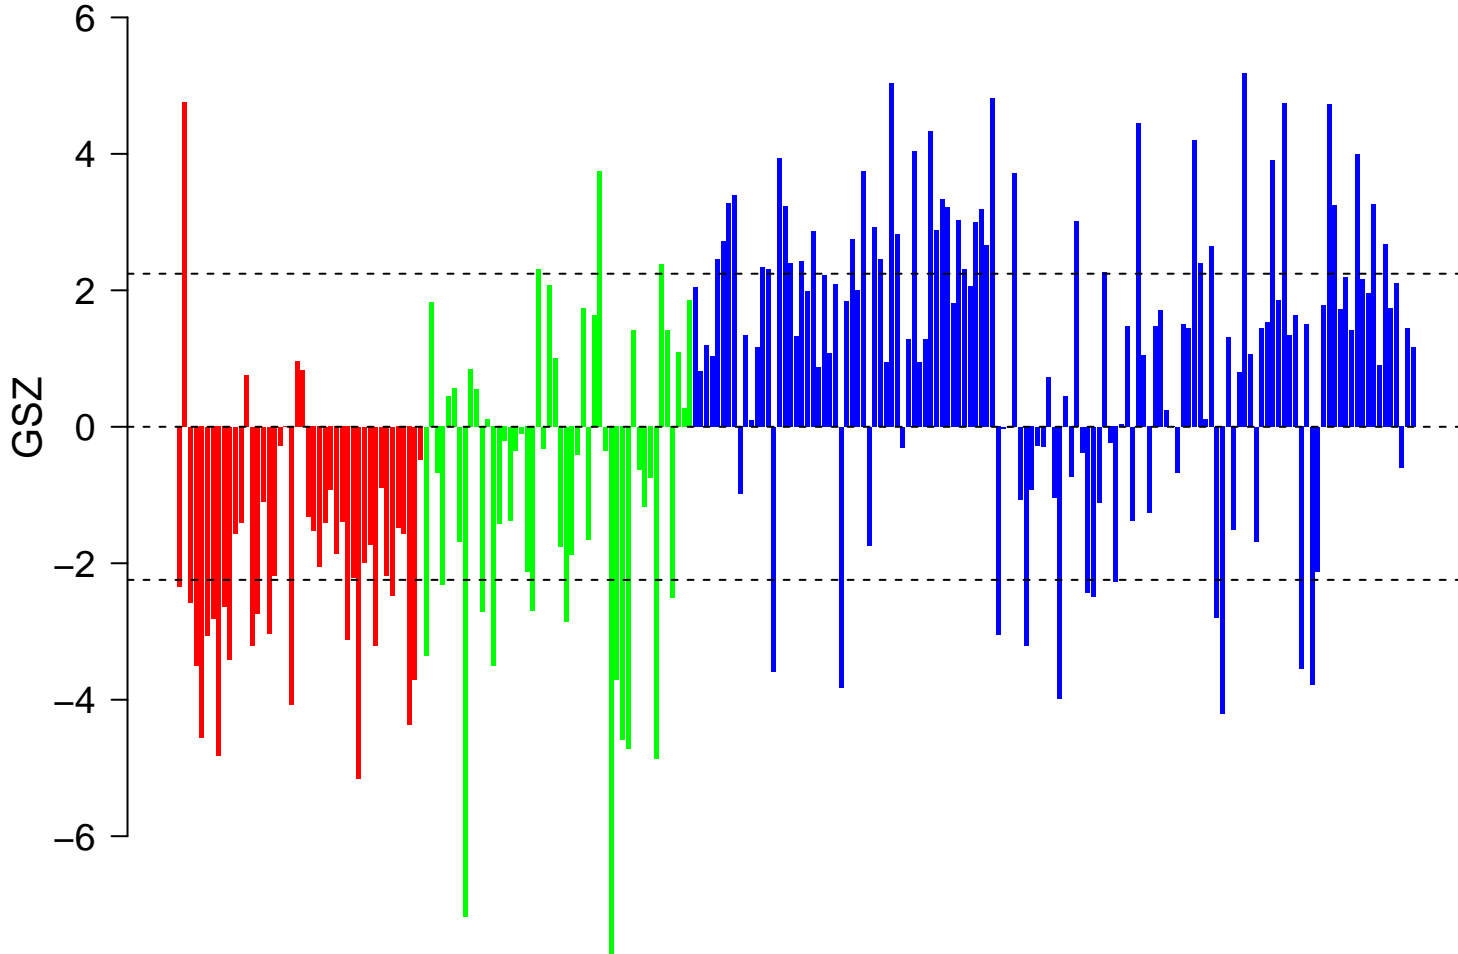

ENK_UV_RESPONSE_EPIDERMIS_UP

■ on
■ -
□ off

ENK_UV_RESPONSE_EPIDERMIS_UP