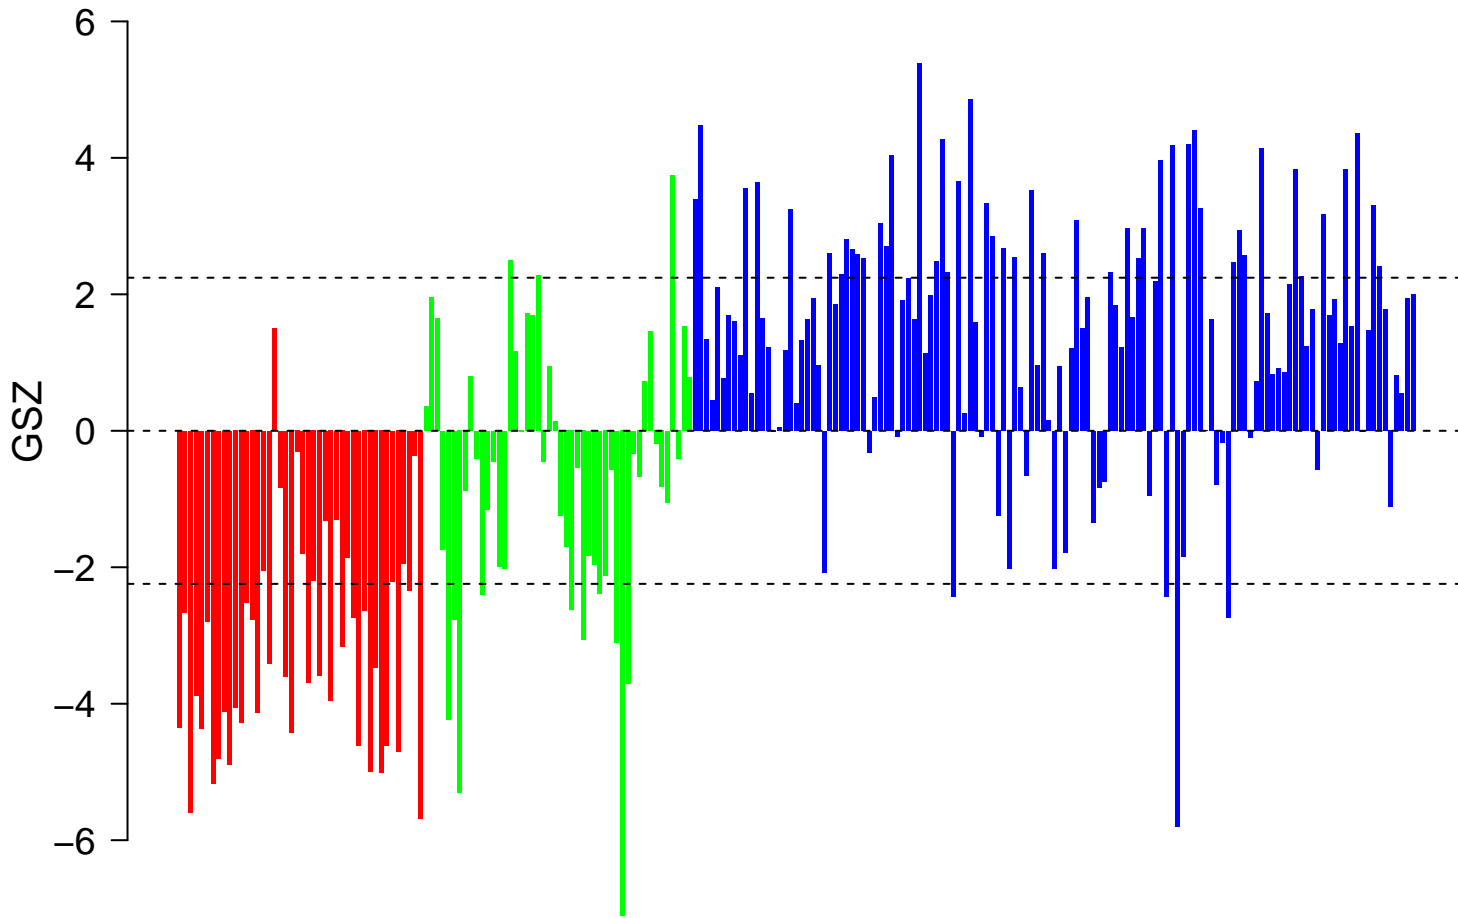

DUTTA_APOPTOSIS_VIA_NFKB

DUTTA_APOPTOSIS_VIA_NFKB

■ on
■ -
□ off

DUTTA_APOPTOSIS_VIA_NFKB