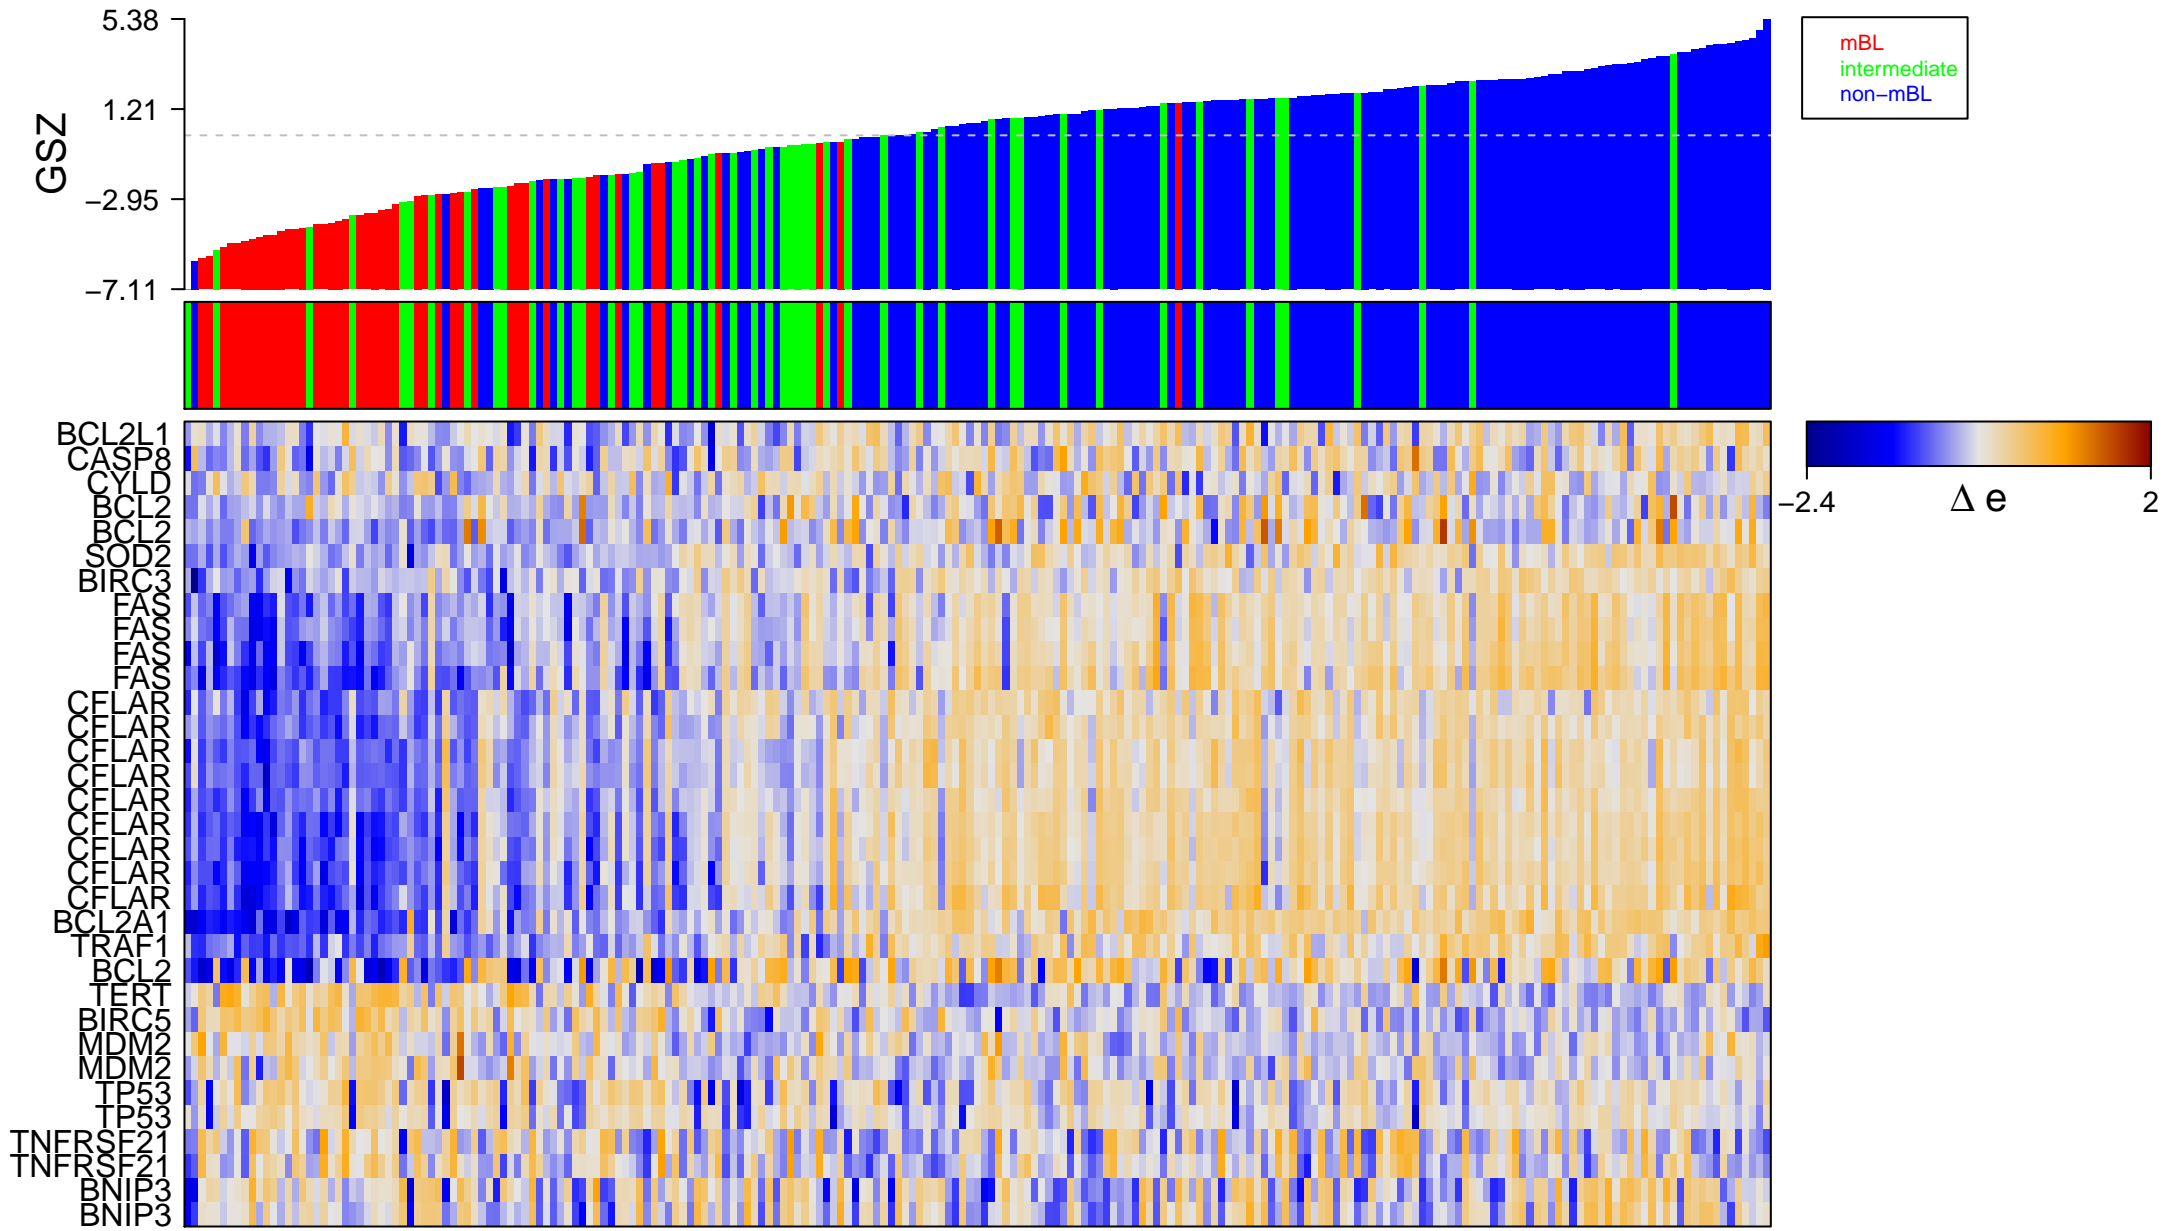

DUTTA_APOPTOSIS_VIA_NFKB

DUTTA_APOPTOSIS_VIA_NFKB

■ on
■ -
□ off

DUTTA_APOPTOSIS_VIA_NFKB