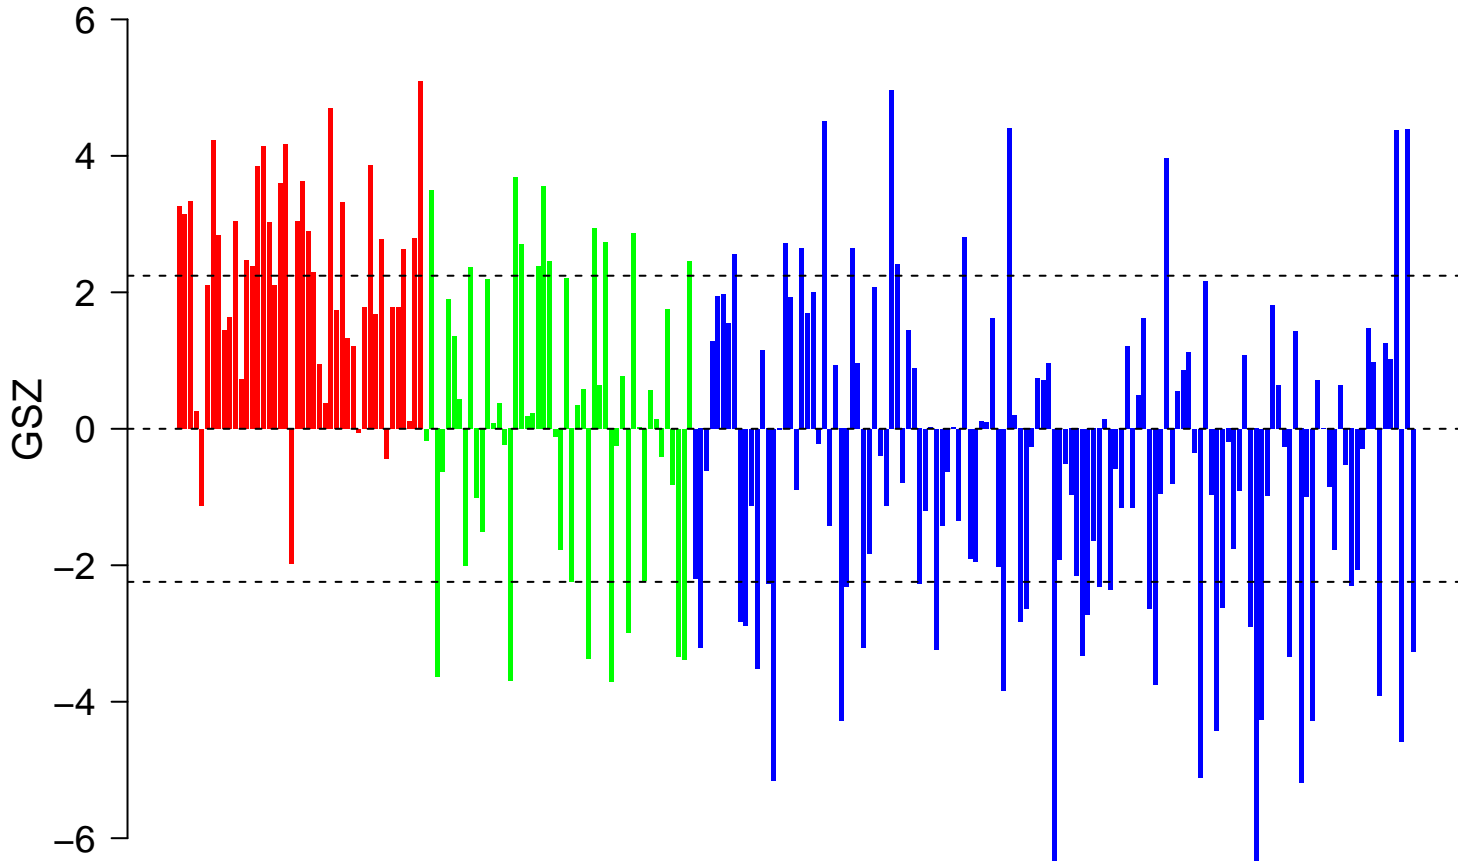

DUTERTRE ESTRADIOL RESPONSE_6HR_UP

■ on
■ -
□ off

DUTERTRE ESTRADIOL RESPONSE_6HR_UP