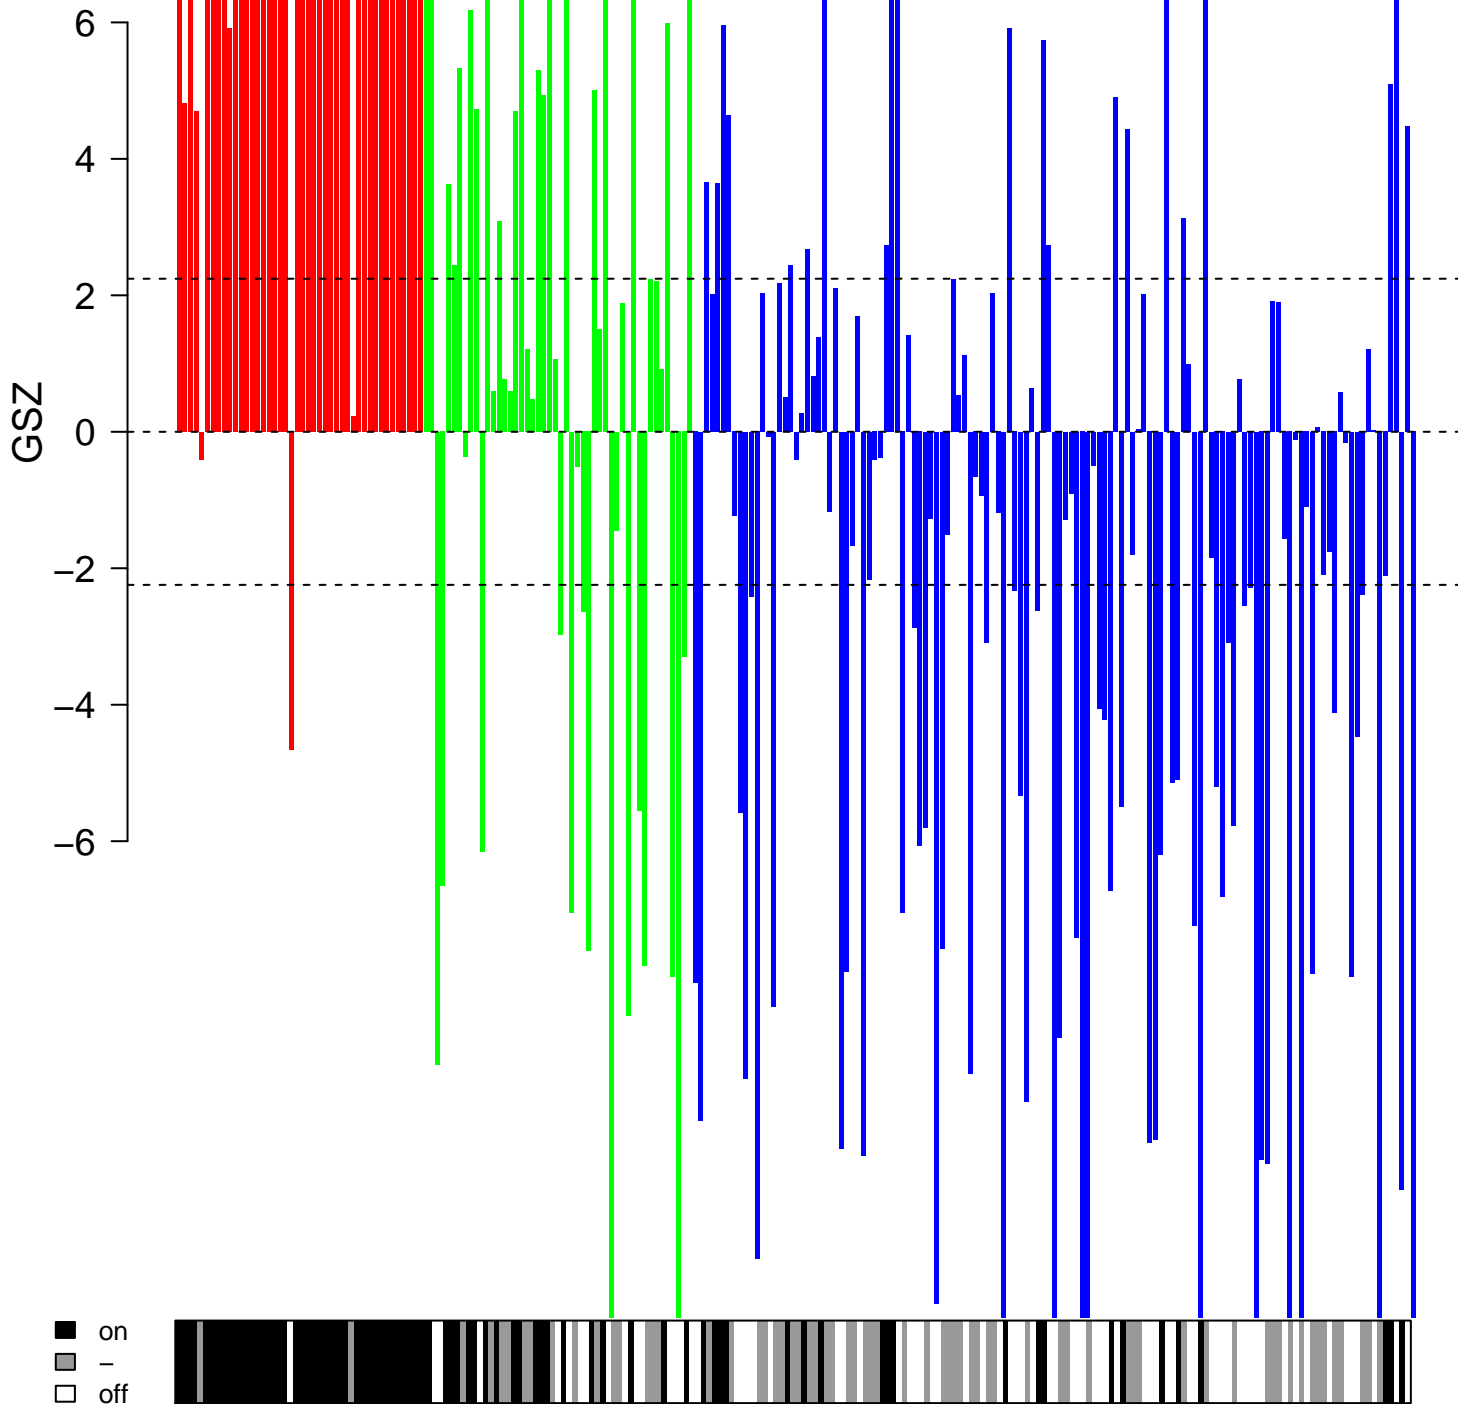

DUTERTRE ESTRADIOL RESPONSE_24HR_UP

DUTERTRE ESTRADIOL RESPONSE_24HR_UP