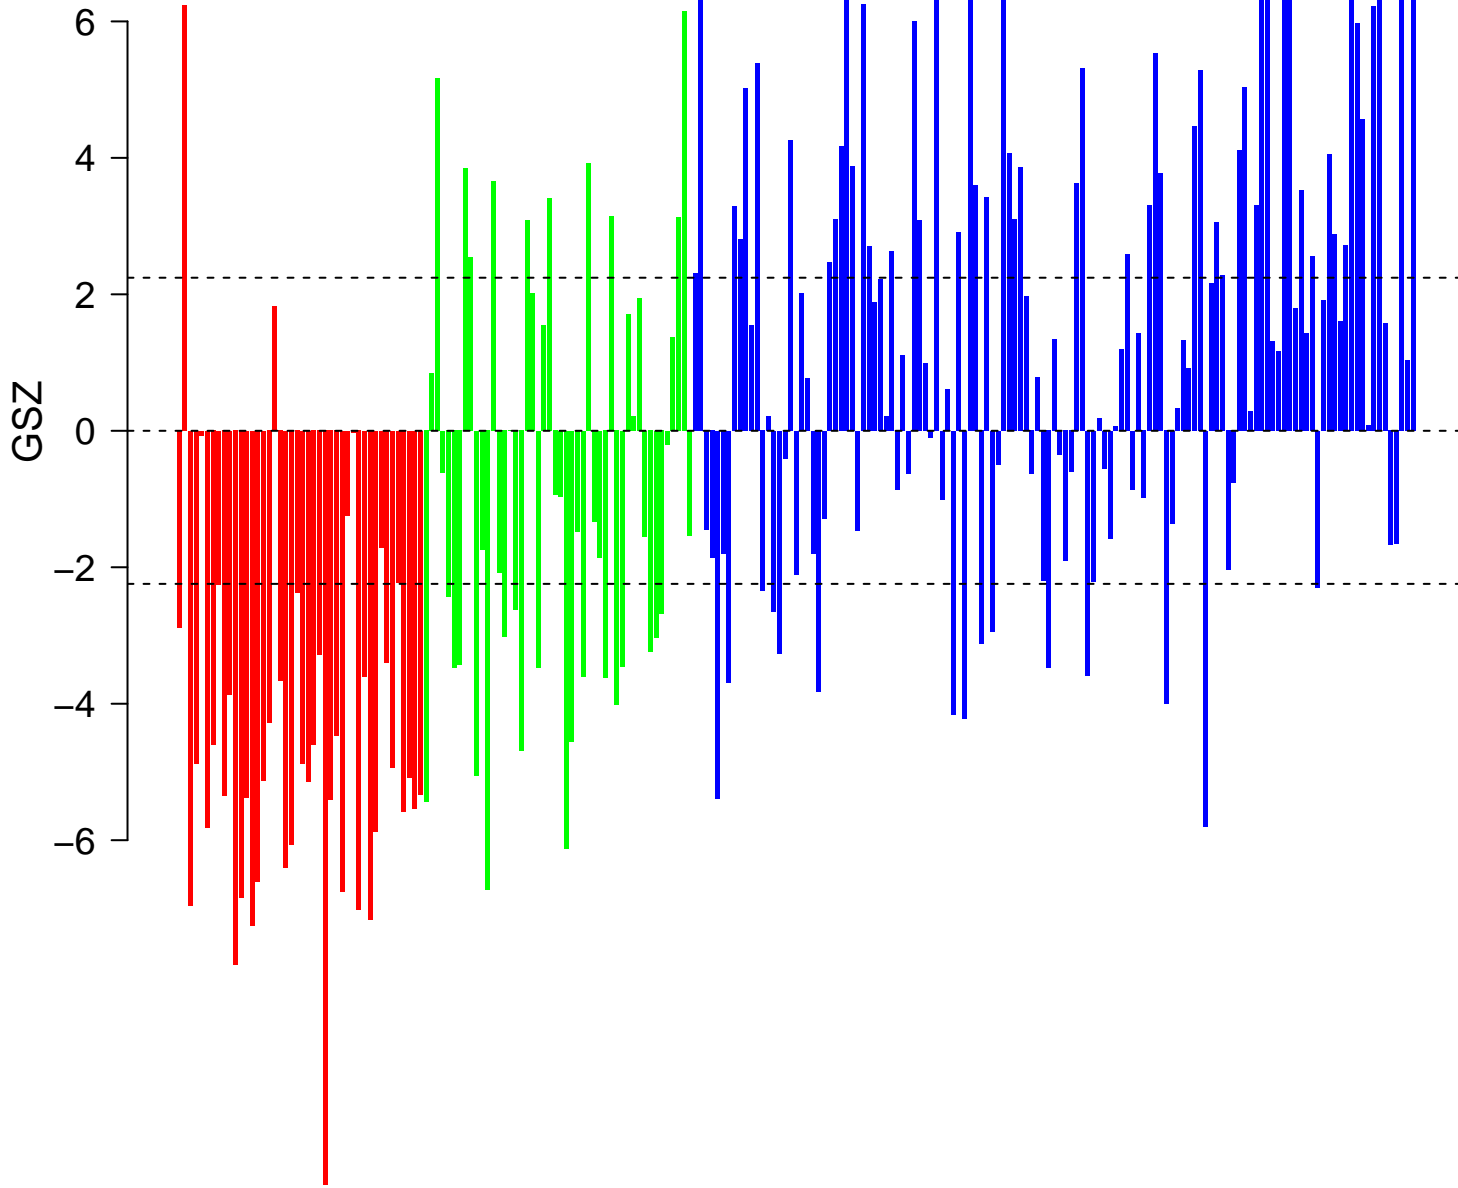

# DUTERTRE ESTRADIOL\_RESPONSE\_24HR\_DN

■ on  
■ -  
□ off

# DUTERTRE ESTRADIOL RESPONSE\_24HR\_DN