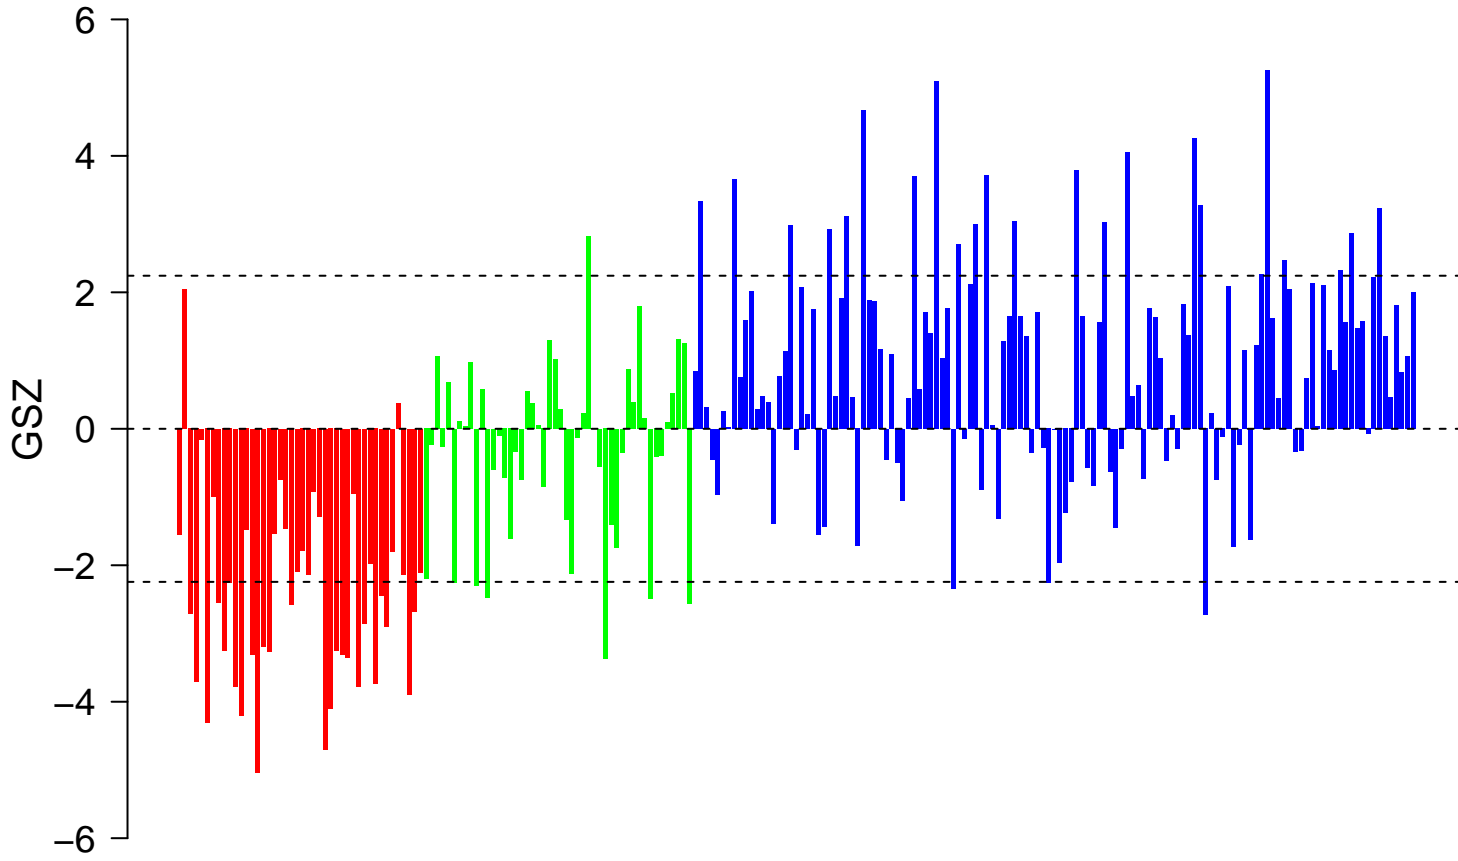

DURAND_STROMA_NS_UP

■ on
■ -
□ off

DURAND_STROMA_NS_UP