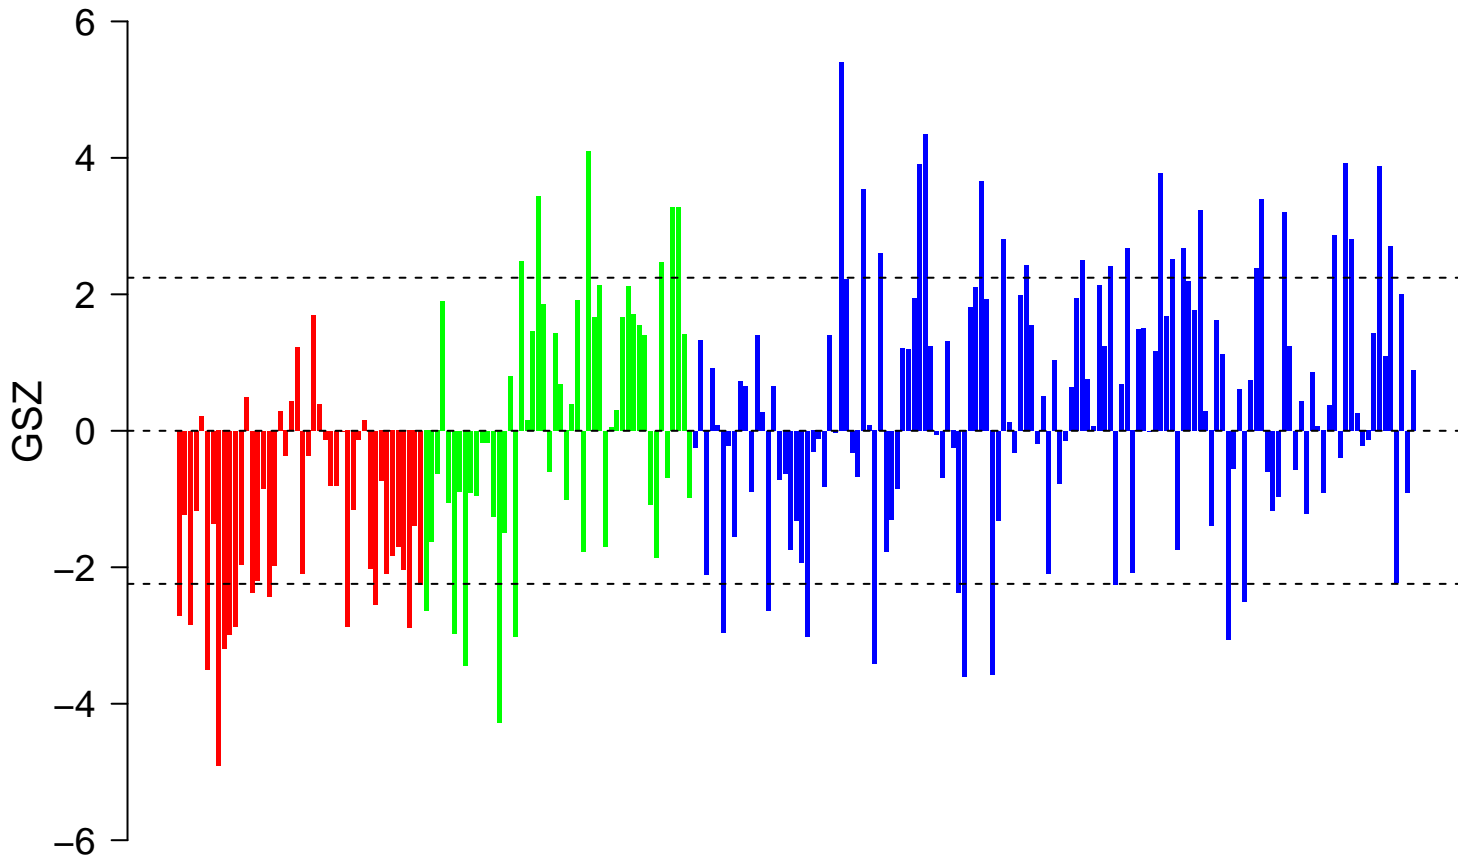

DIRMEIER_LMP1_RESPONSE_LATE_DN

DIRMEIER_LMP1_RESPONSE_LATE_DN

■ on
■ -
□ off

DIRMEIER_LMP1_RESPONSE_LATE_DN