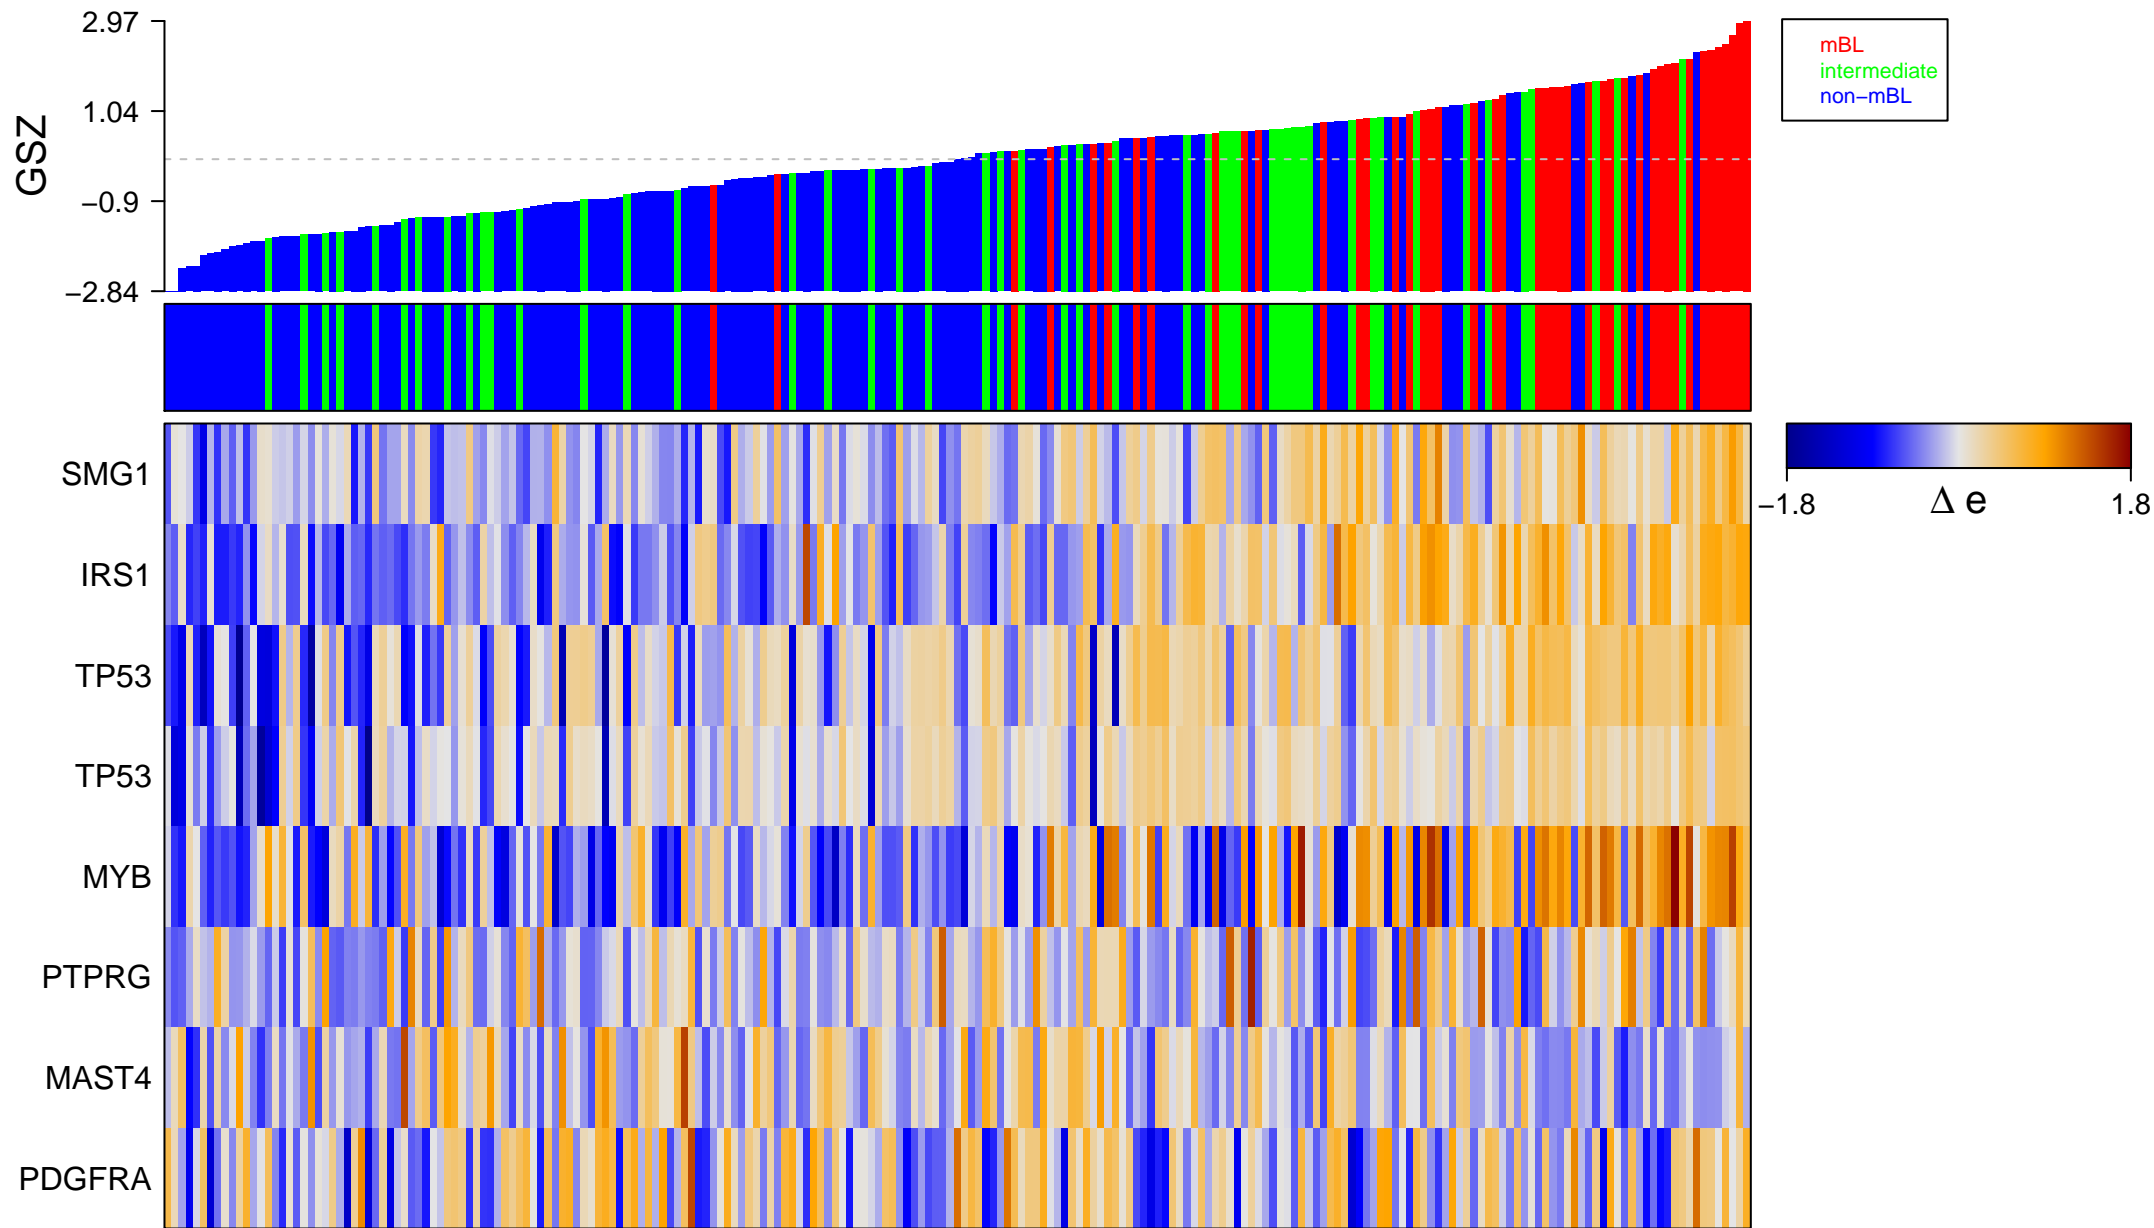

DING_LUNG_CANCER_BY_MUTATION_RATE

DING_LUNG_CANCER_BY_MUTATION_RATE

■ on
■ -
□ off

DING_LUNG_CANCER_BY_MUTATION_RATE