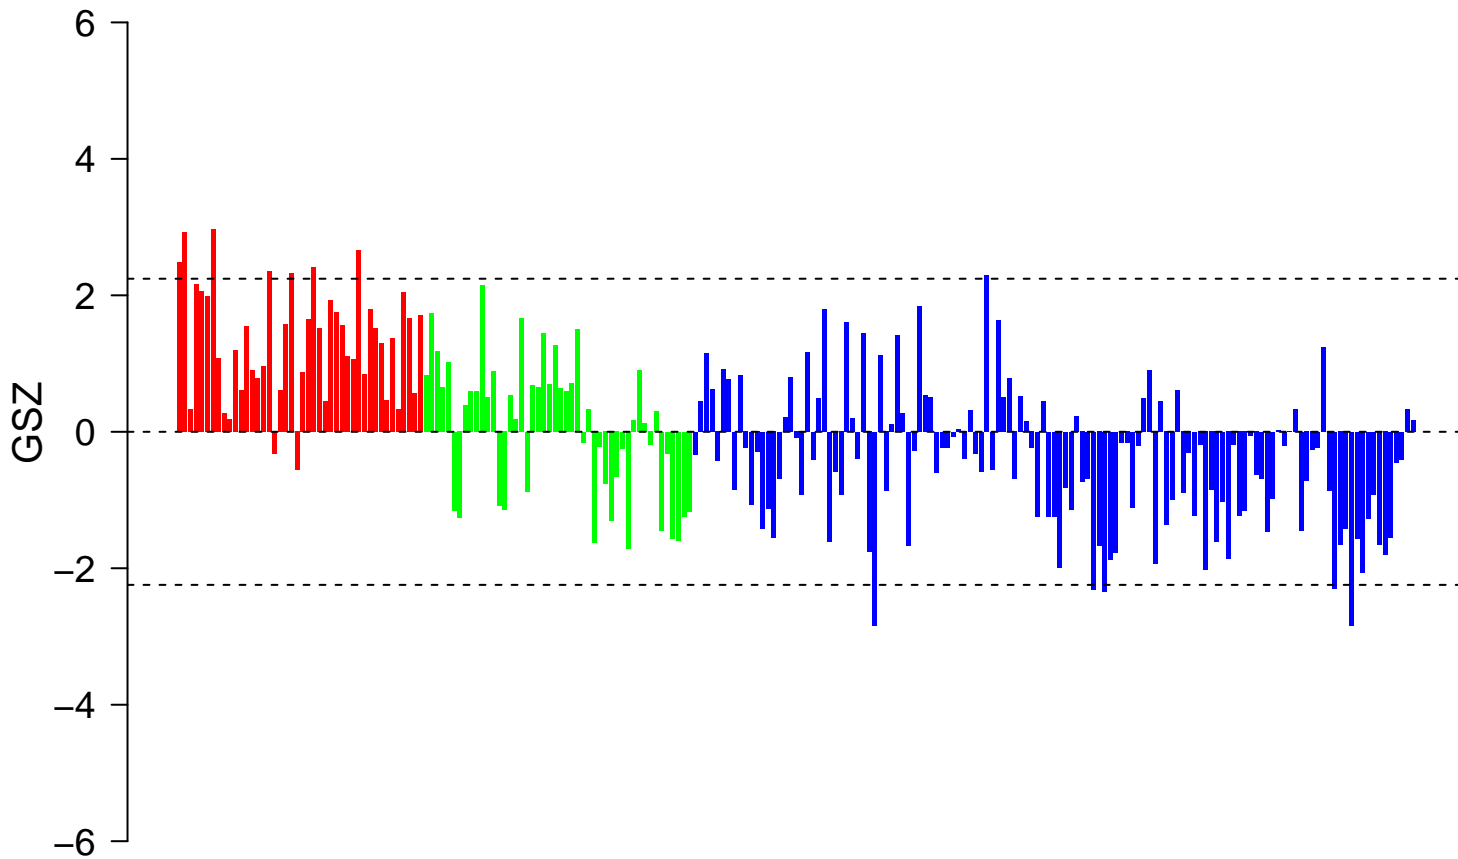

DING_LUNG_CANCER_BY_MUTATION_RATE

DING_LUNG_CANCER_BY_MUTATION_RATE

■ on
■ -
□ off

DING_LUNG_CANCER_BY_MUTATION_RATE