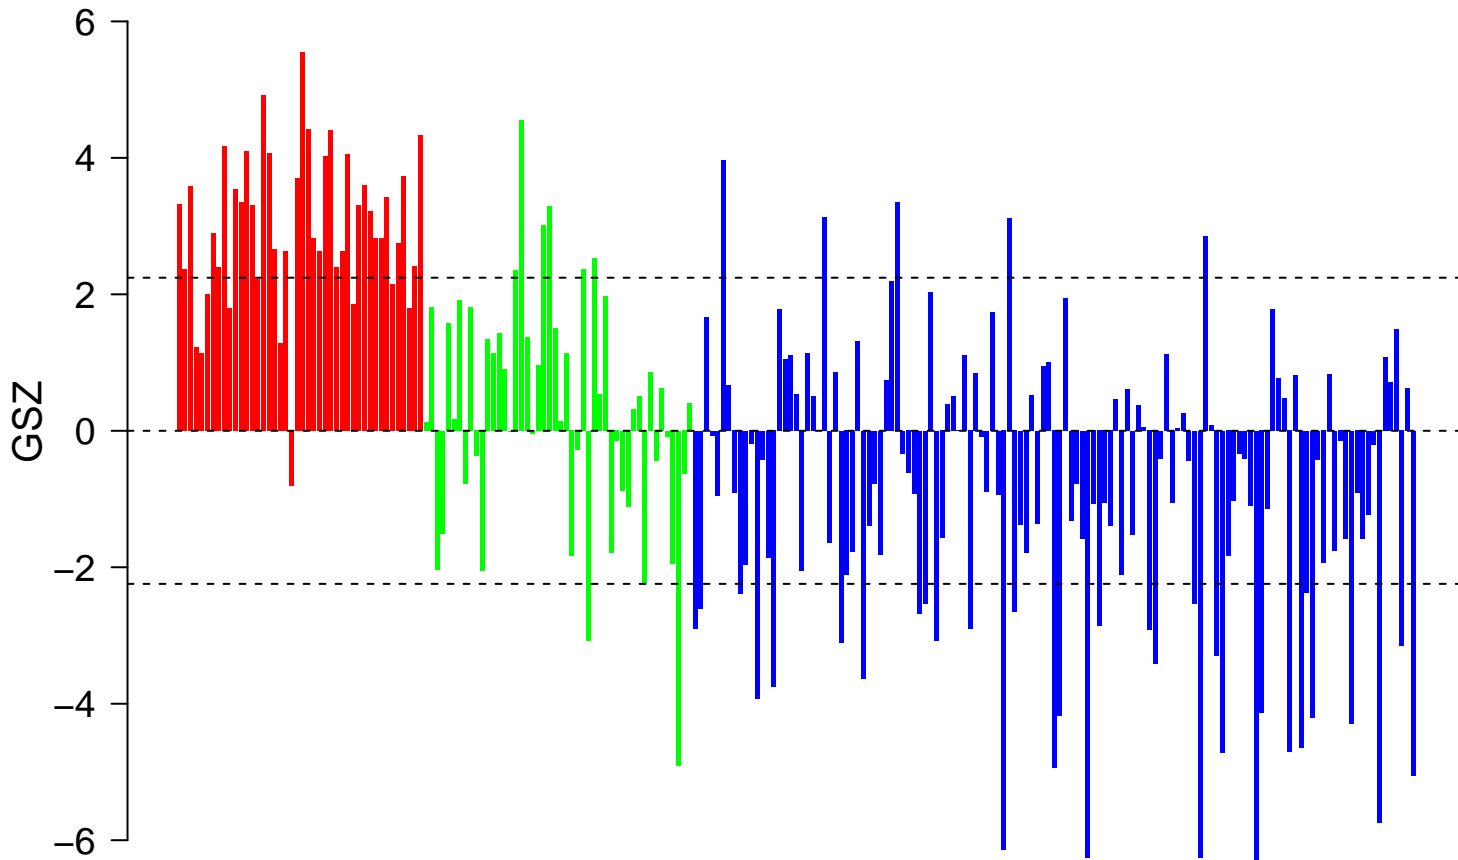

DELPUECH_FOXO3_TARGETS_DN

DELPUECH_FOXO3_TARGETS_DN

■ on
■ -
□ off

DELPUECH_FOXO3_TARGETS_DN