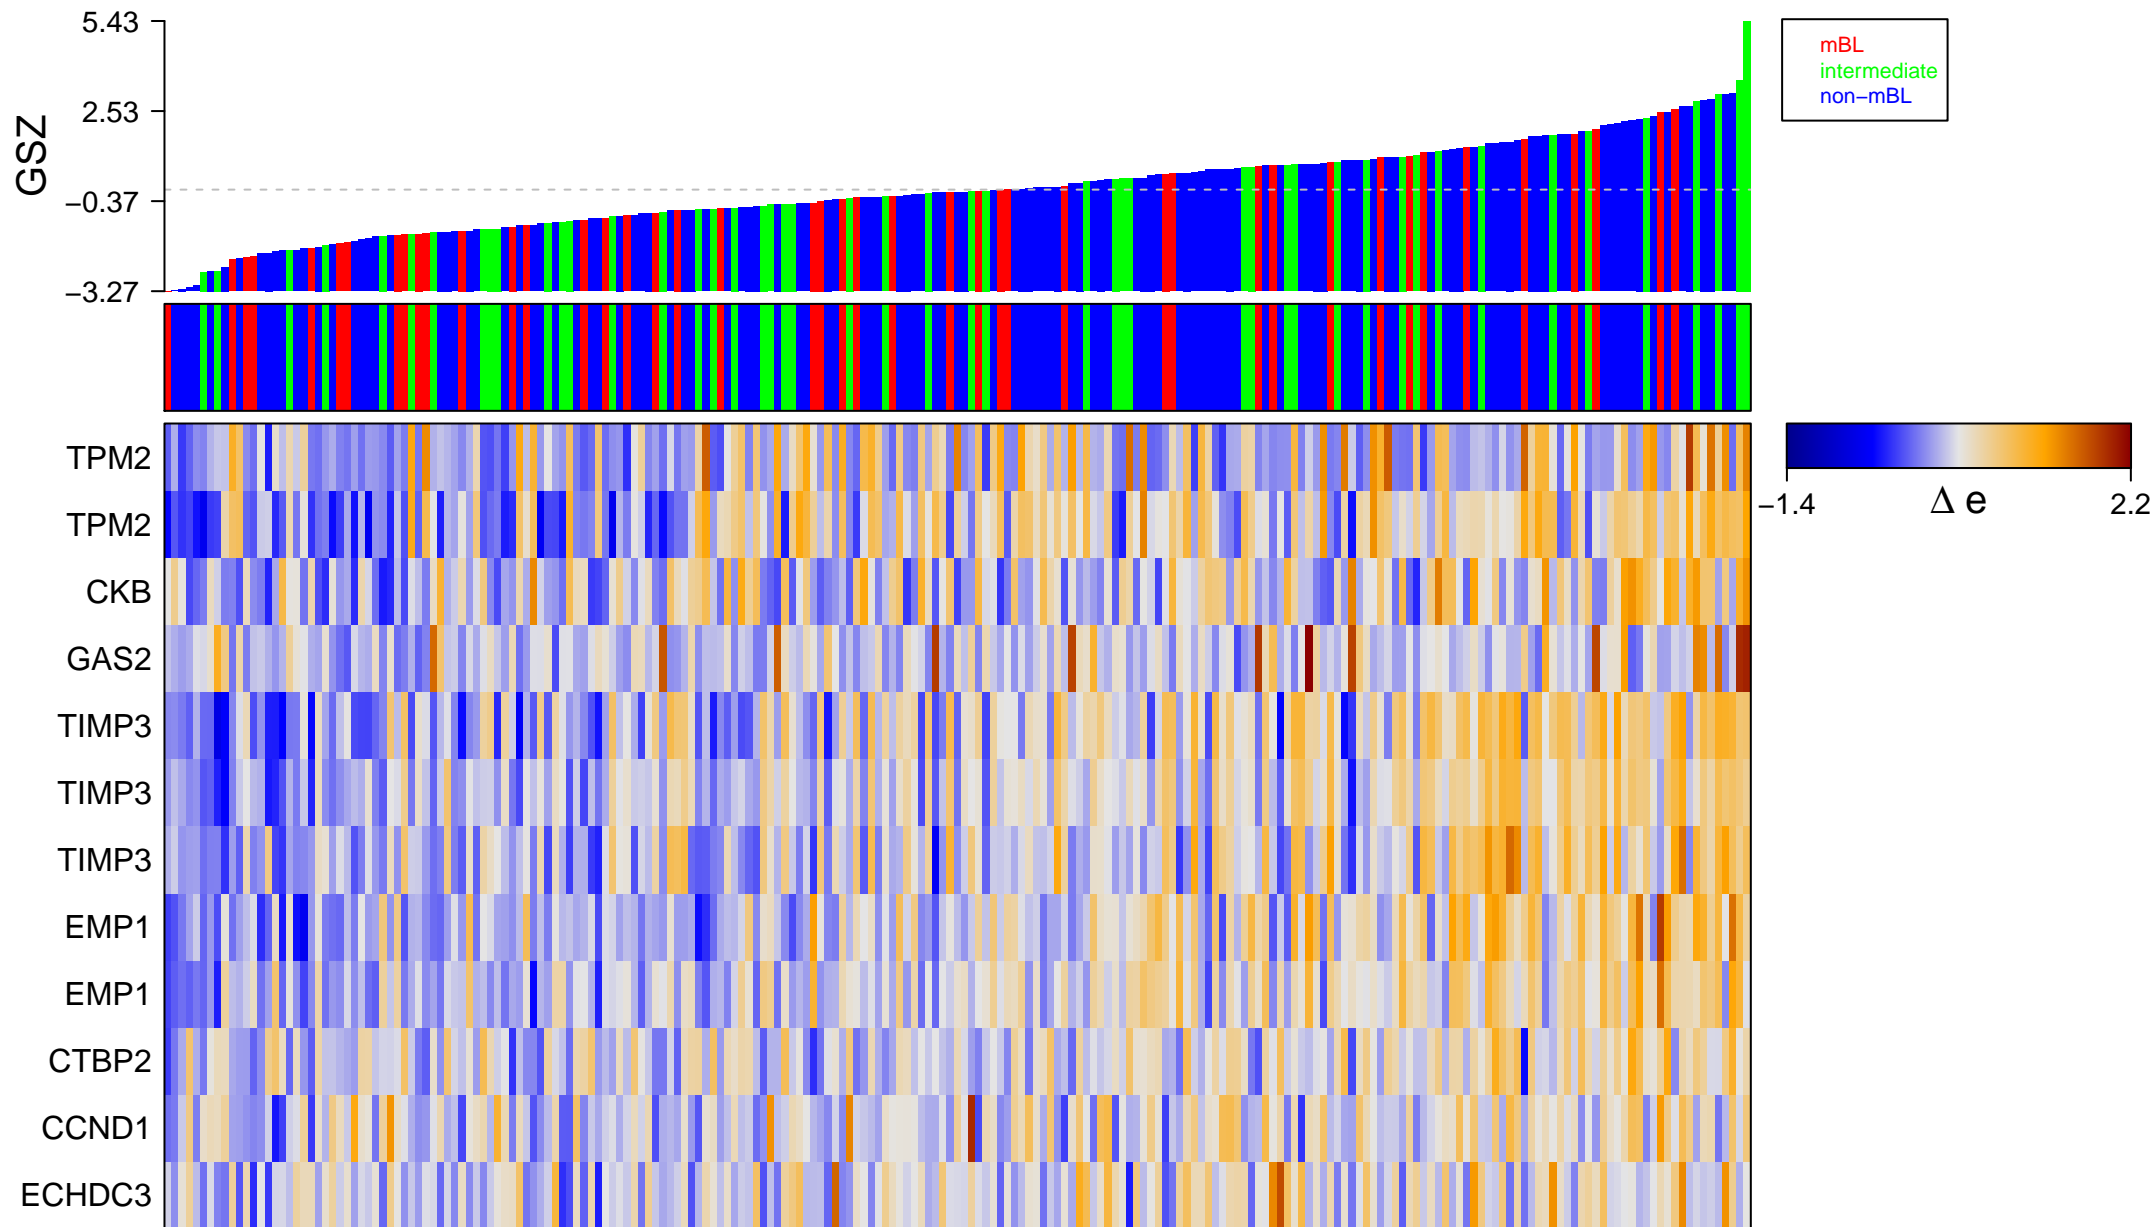

DELACROIX_RAR_TARGETS_DN

DELACROIX_RAR_TARGETS_DN

■ on
■ -
□ off

DELACROIX_RAR_TARGETS_DN