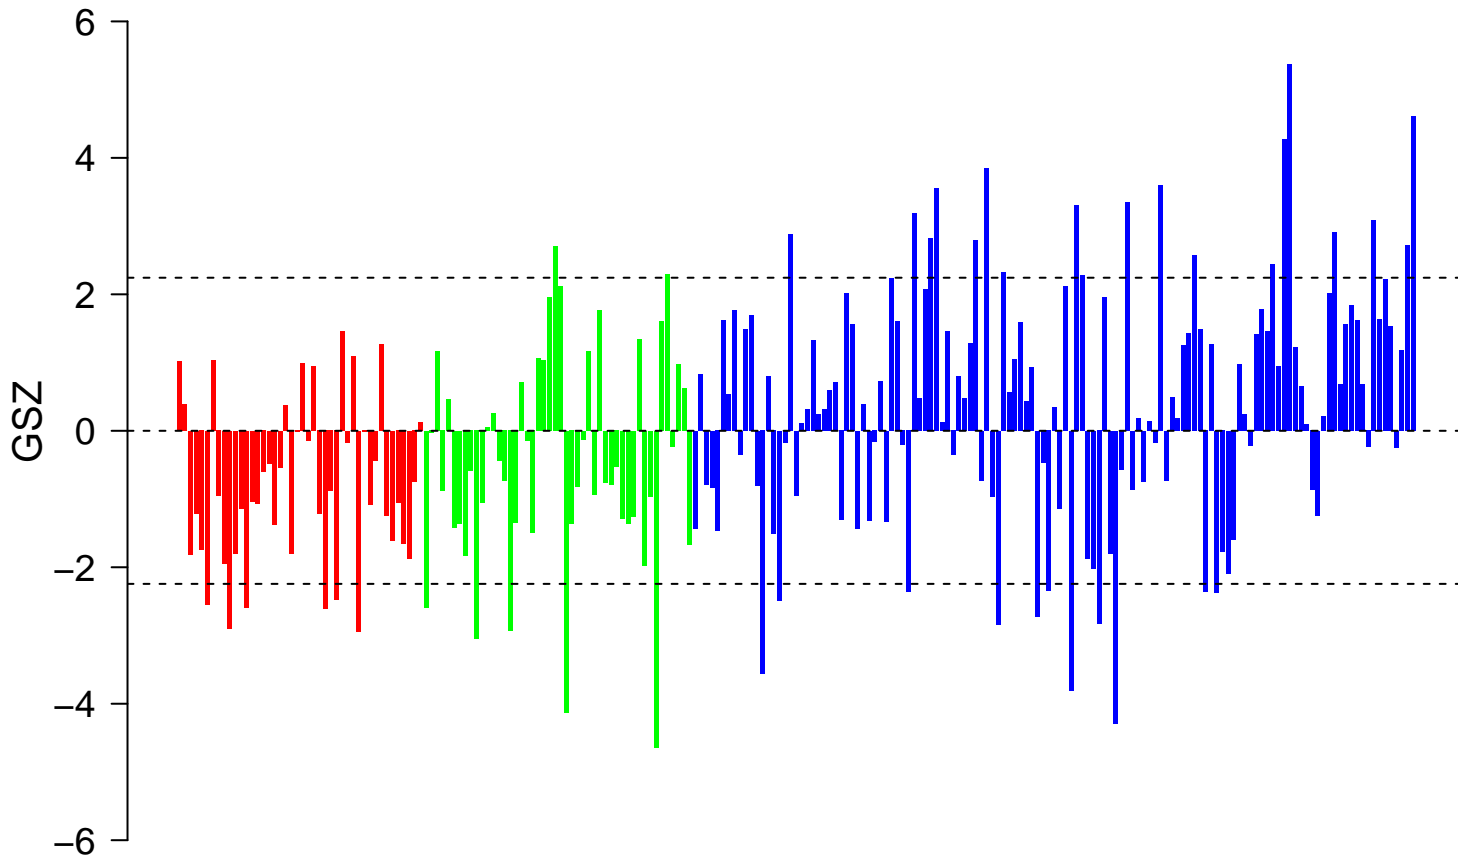

DELACROIX_RAR_BOUND_ES

DELACROIX_RAR_BOUND_ES

■ on
■ -
□ off

DELACROIX_RAR_BOUND_ES