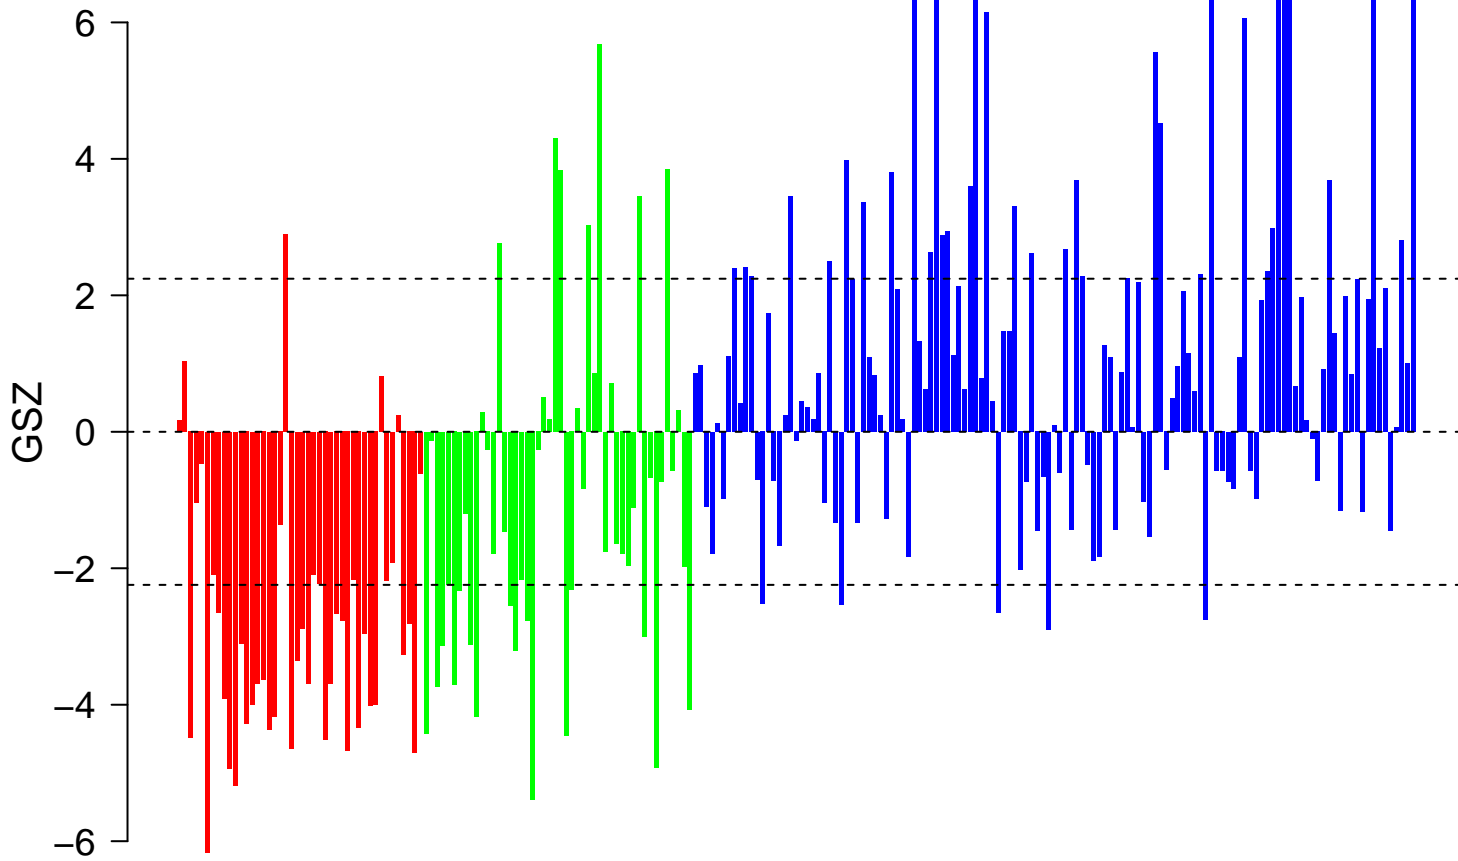

DASU_IL6_SIGNALING_UP

DASU_IL6_SIGNALING_UP

■ on
■ -
□ off

DASU_IL6_SIGNALING_UP