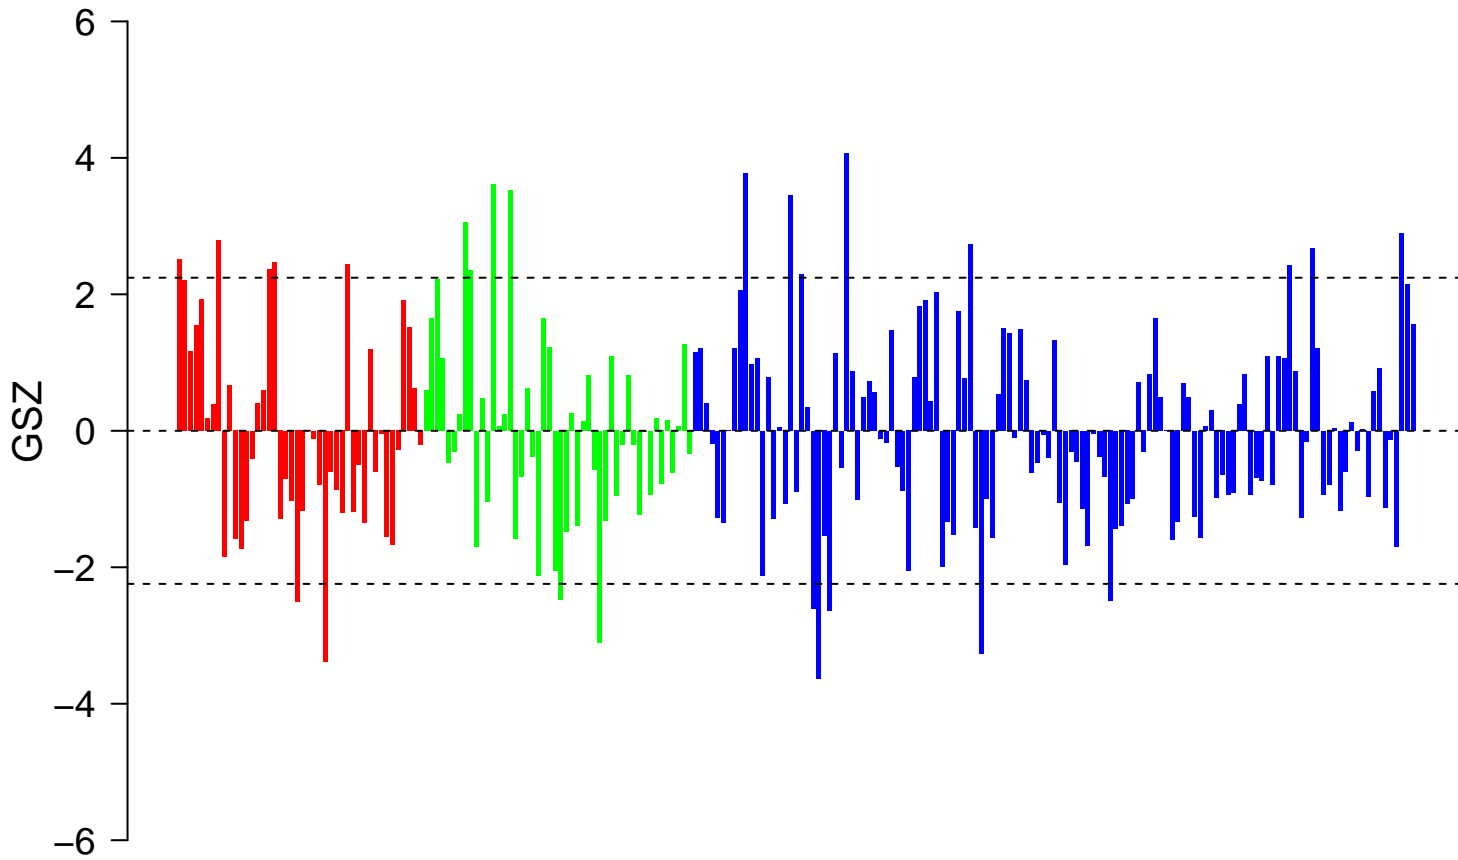

DACOSTA_UV_RESPONSE_VIA_ERCC3_TTD_DN

DACOSTA_UV_RESPONSE_VIA_ERCC3_TTD_DN

■ on
■ -
□ off

DACOSTA_UV_RESPONSE_VIA_ERCC3_TTD_DN