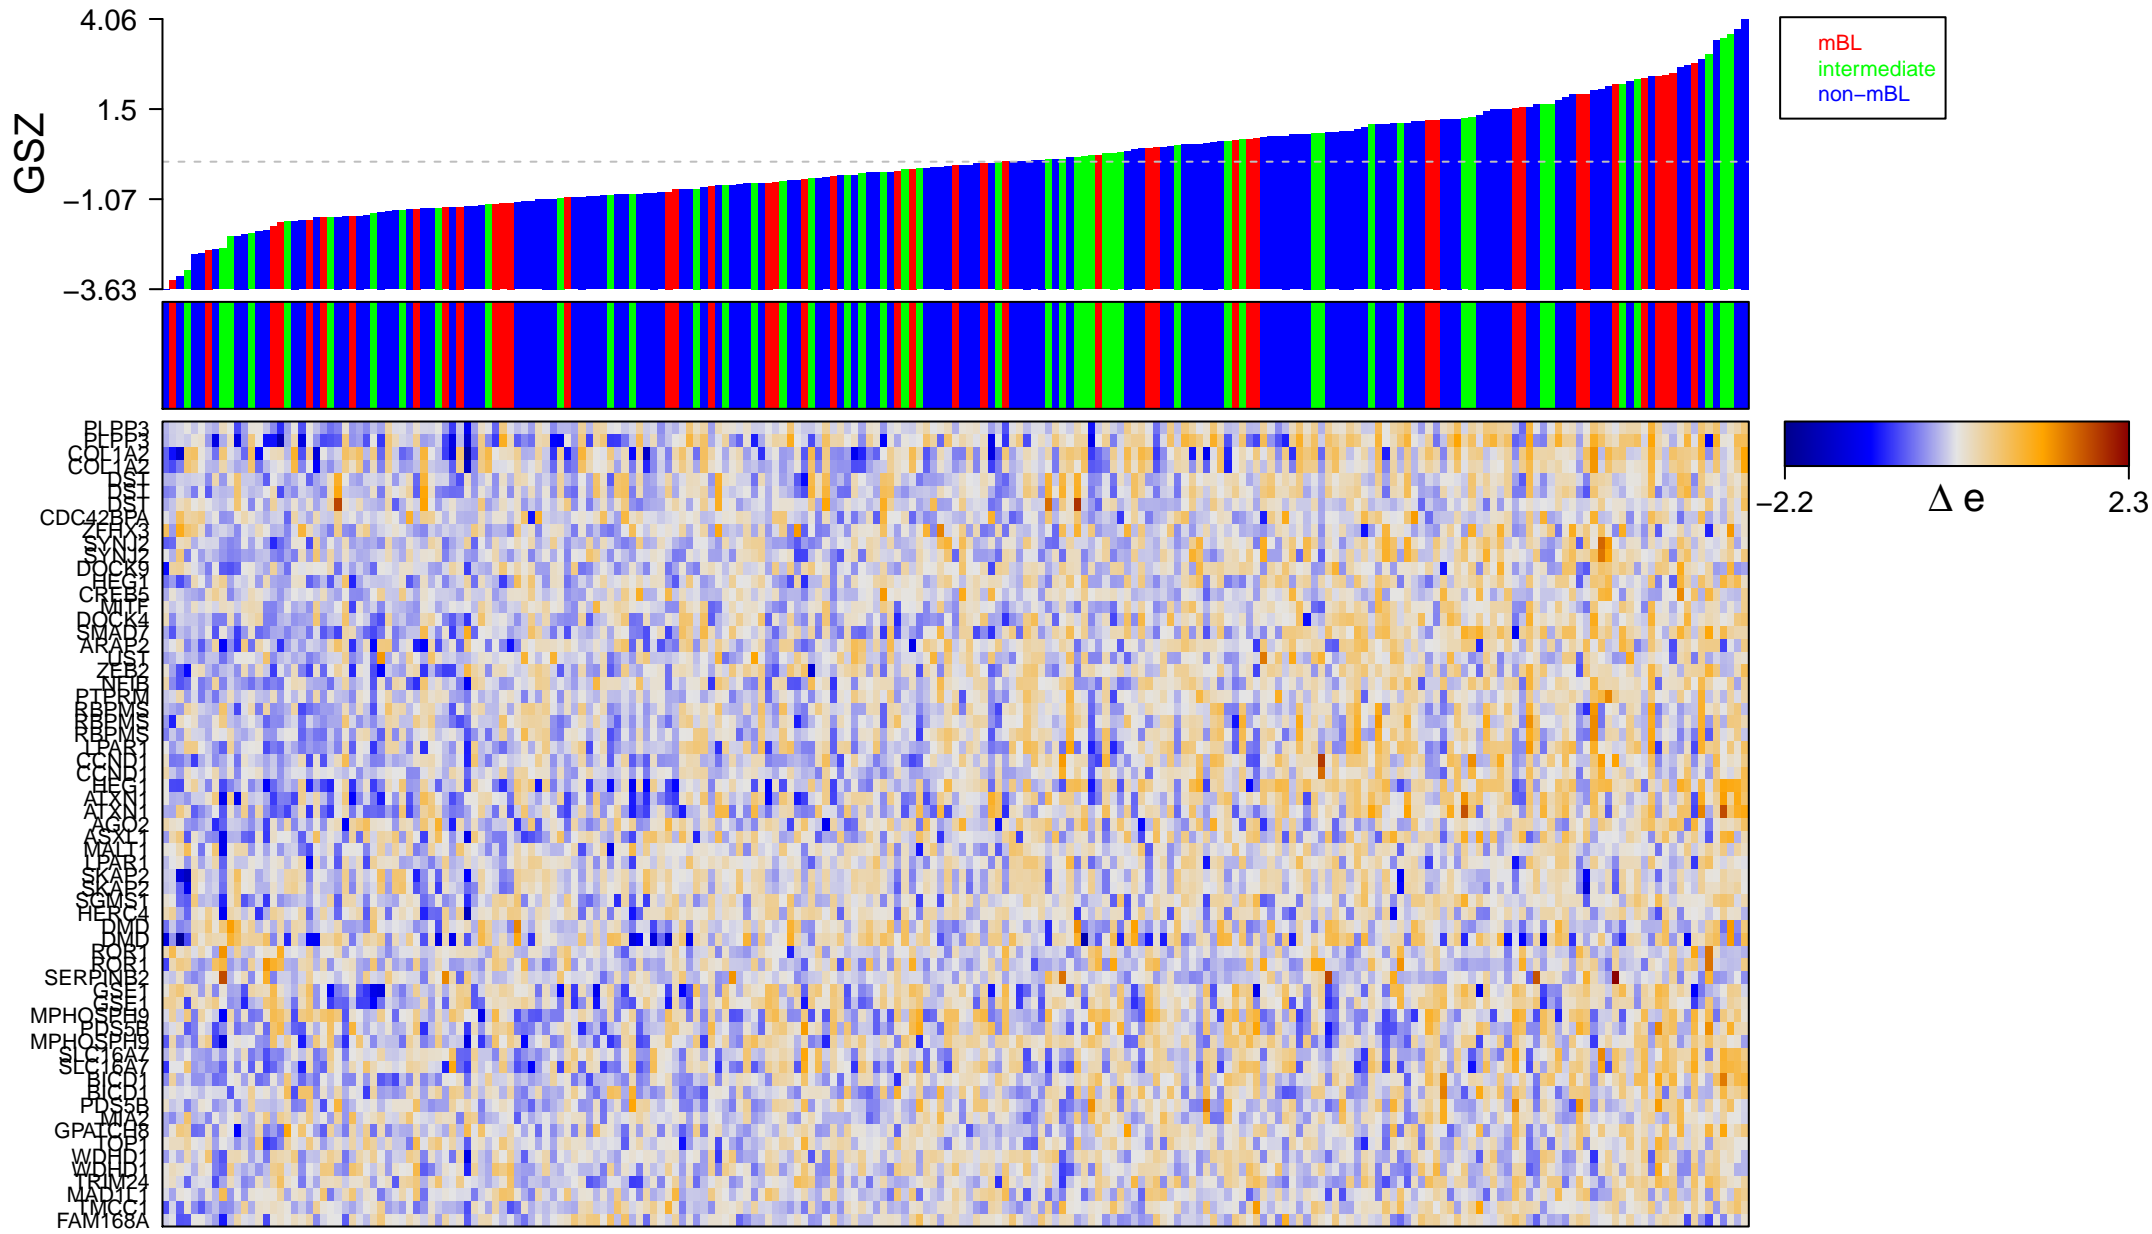

DACOSTA_UV_RESPONSE_VIA_ERCC3_TTD_DN

DACOSTA_UV_RESPONSE_VIA_ERCC3_TTD_DN

■ on
■ -
□ off

DACOSTA_UV_RESPONSE_VIA_ERCC3_TTD_DN