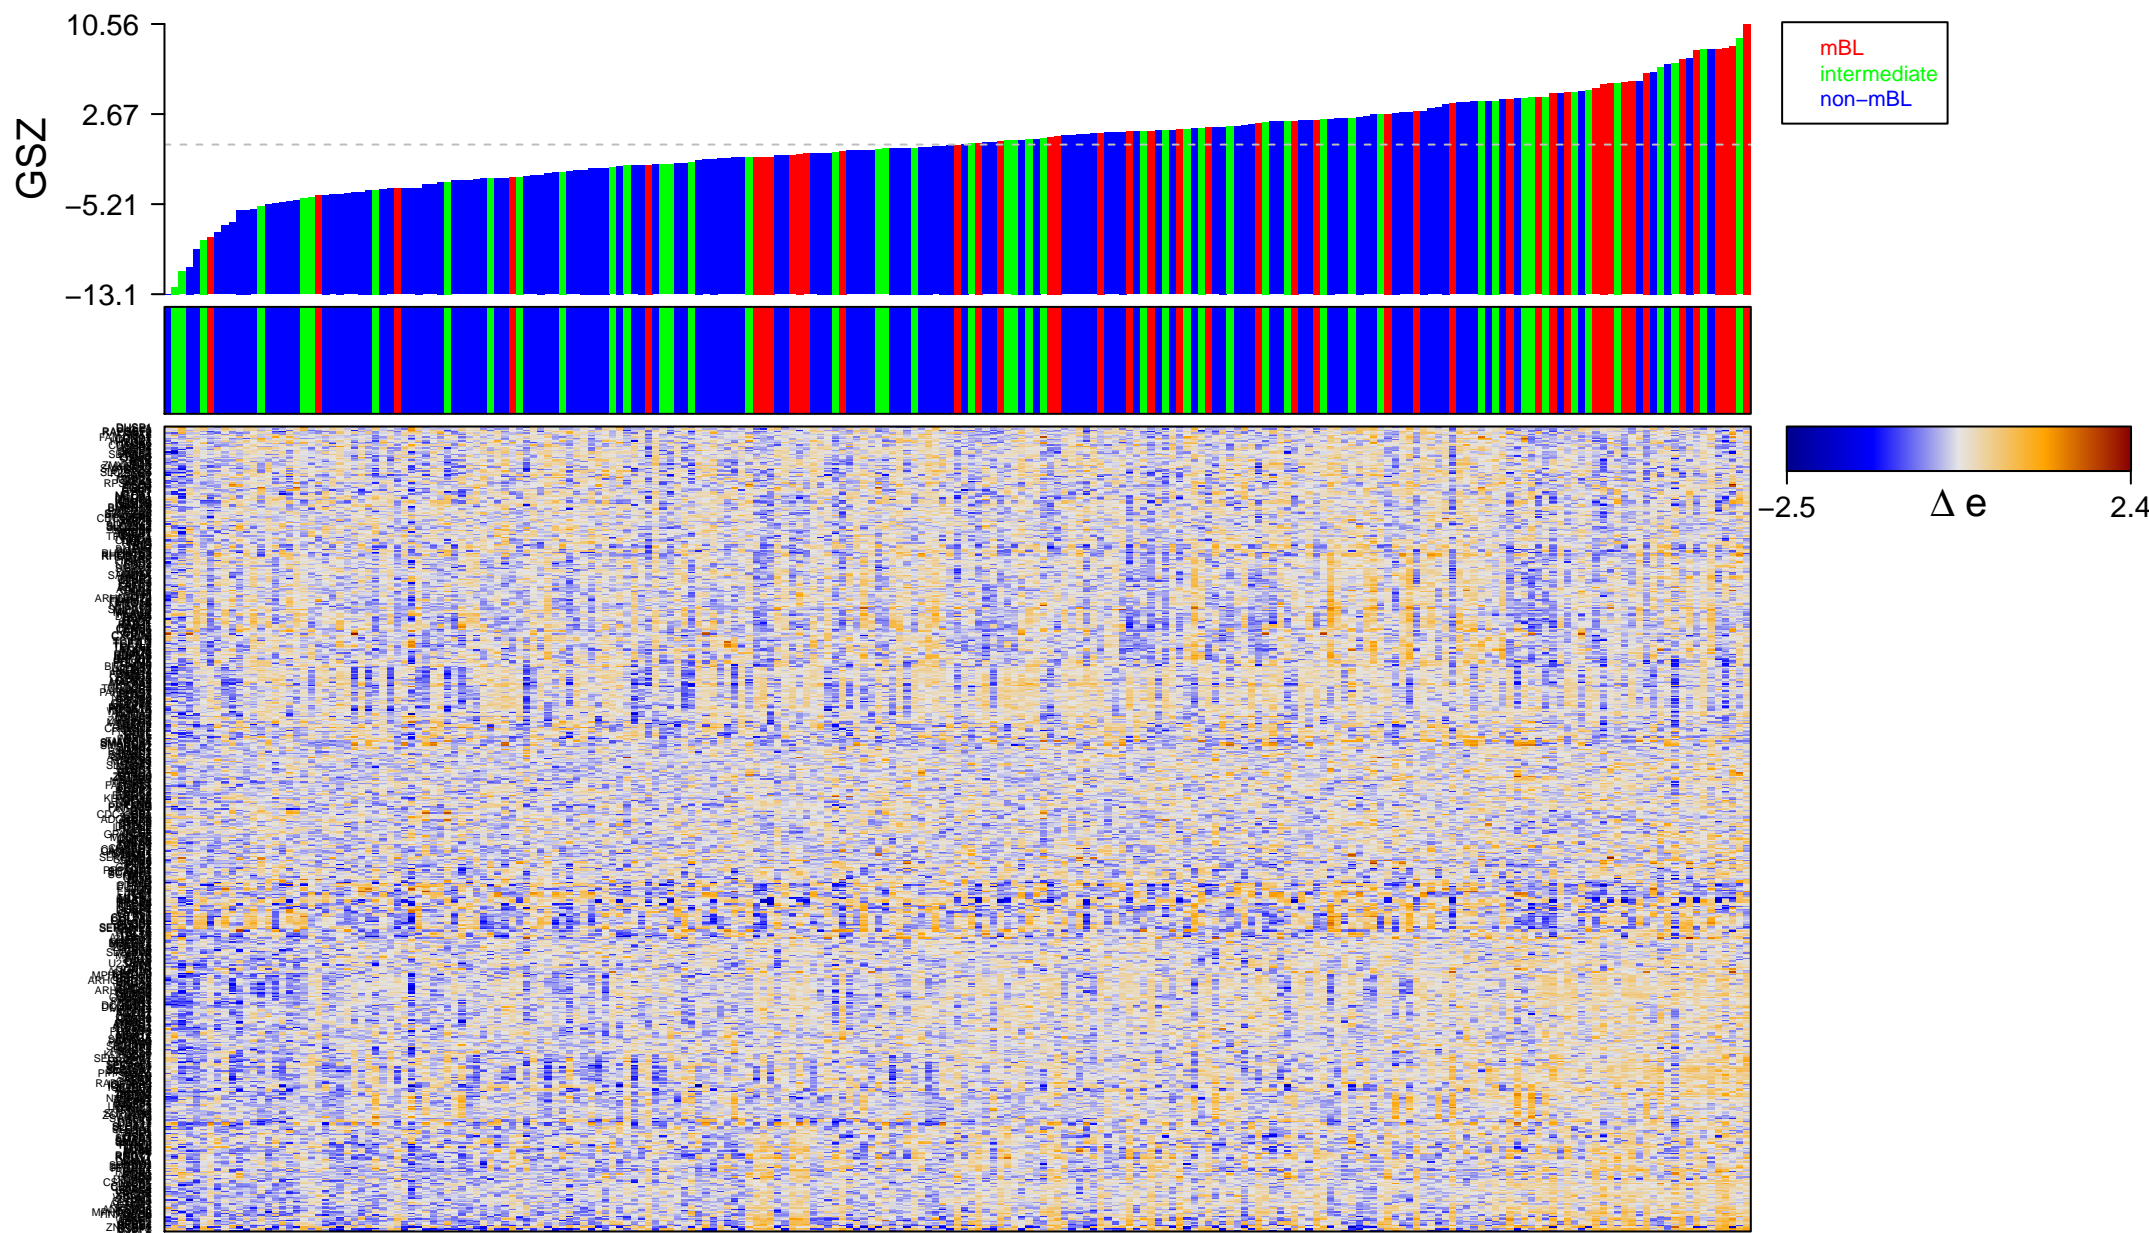

DACOSTA_UV_RESPONSE_VIA_ERCC3_DN

DACOSTA_UV_RESPONSE_VIA_ERCC3_DN

features = 1690

DACOSTA_UV_RESPONSE_VIA_ERCC3_DN