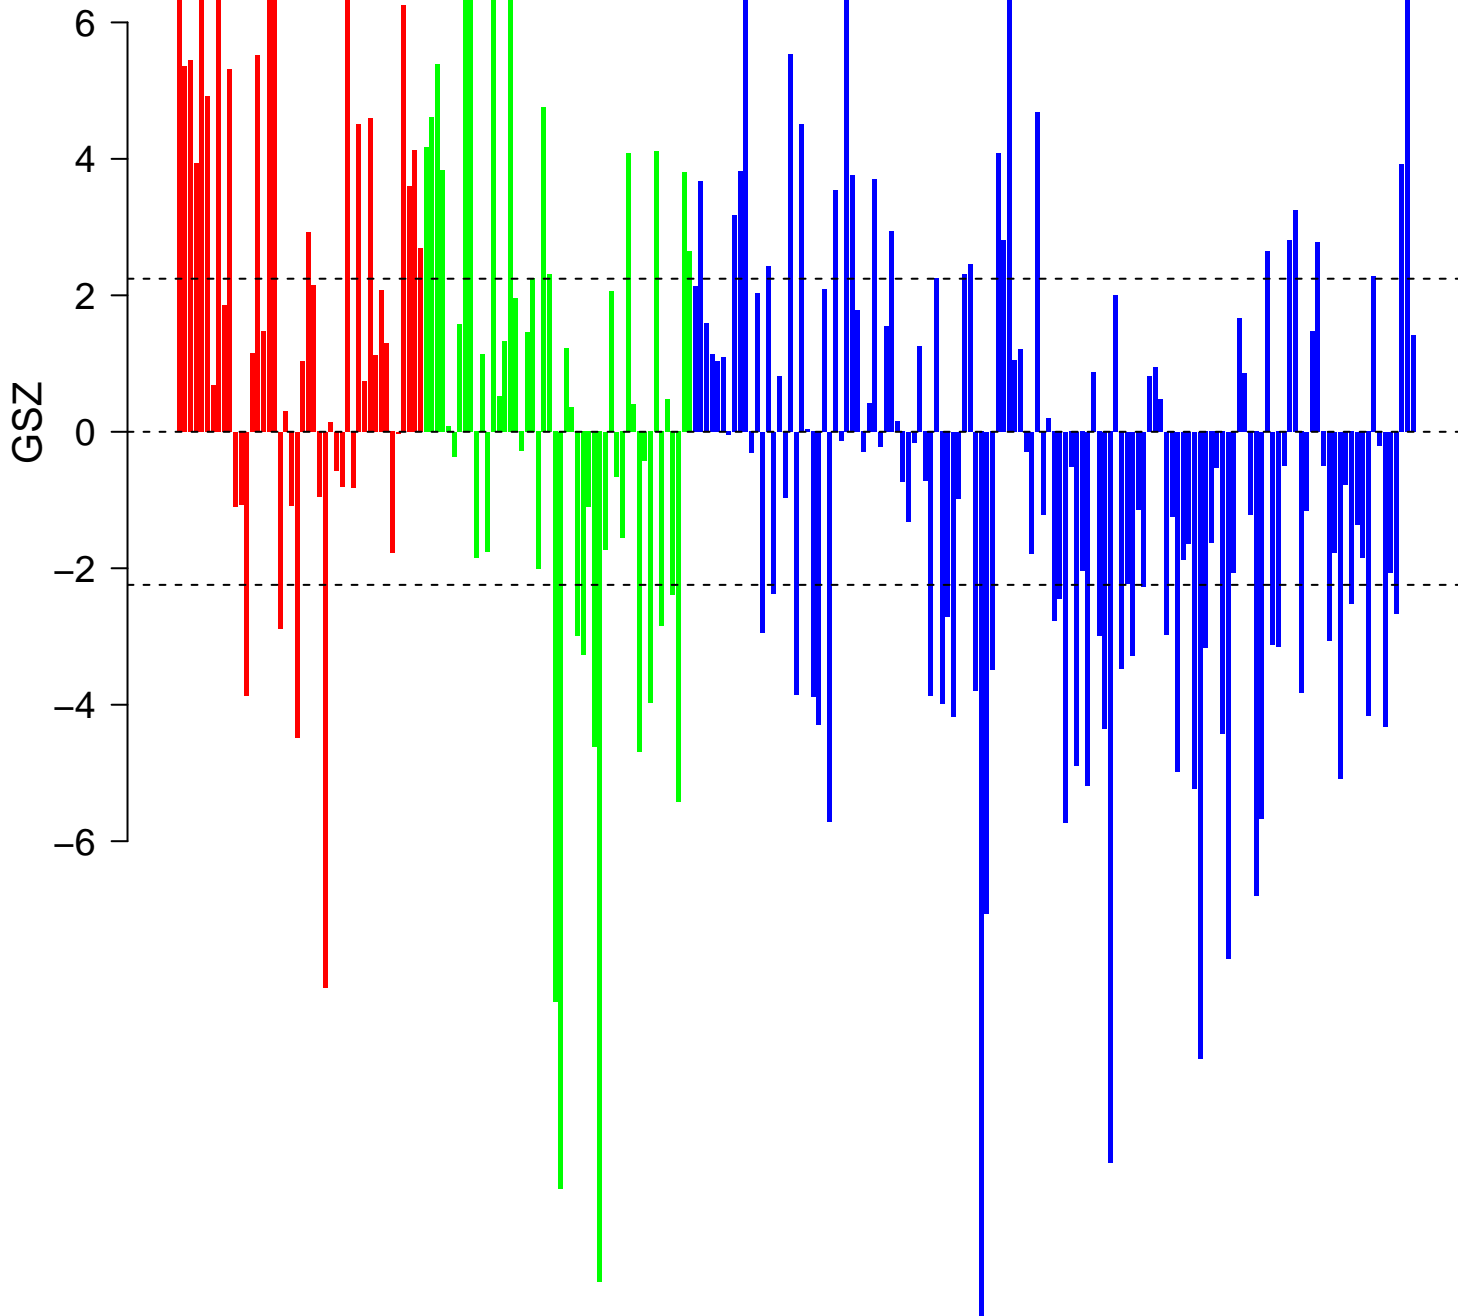

DACOSTA_UV_RESPONSE_VIA_ERCC3_DN

DACOSTA_UV_RESPONSE_VIA_ERCC3_DN

features = 1690

DACOSTA_UV_RESPONSE_VIA_ERCC3_DN