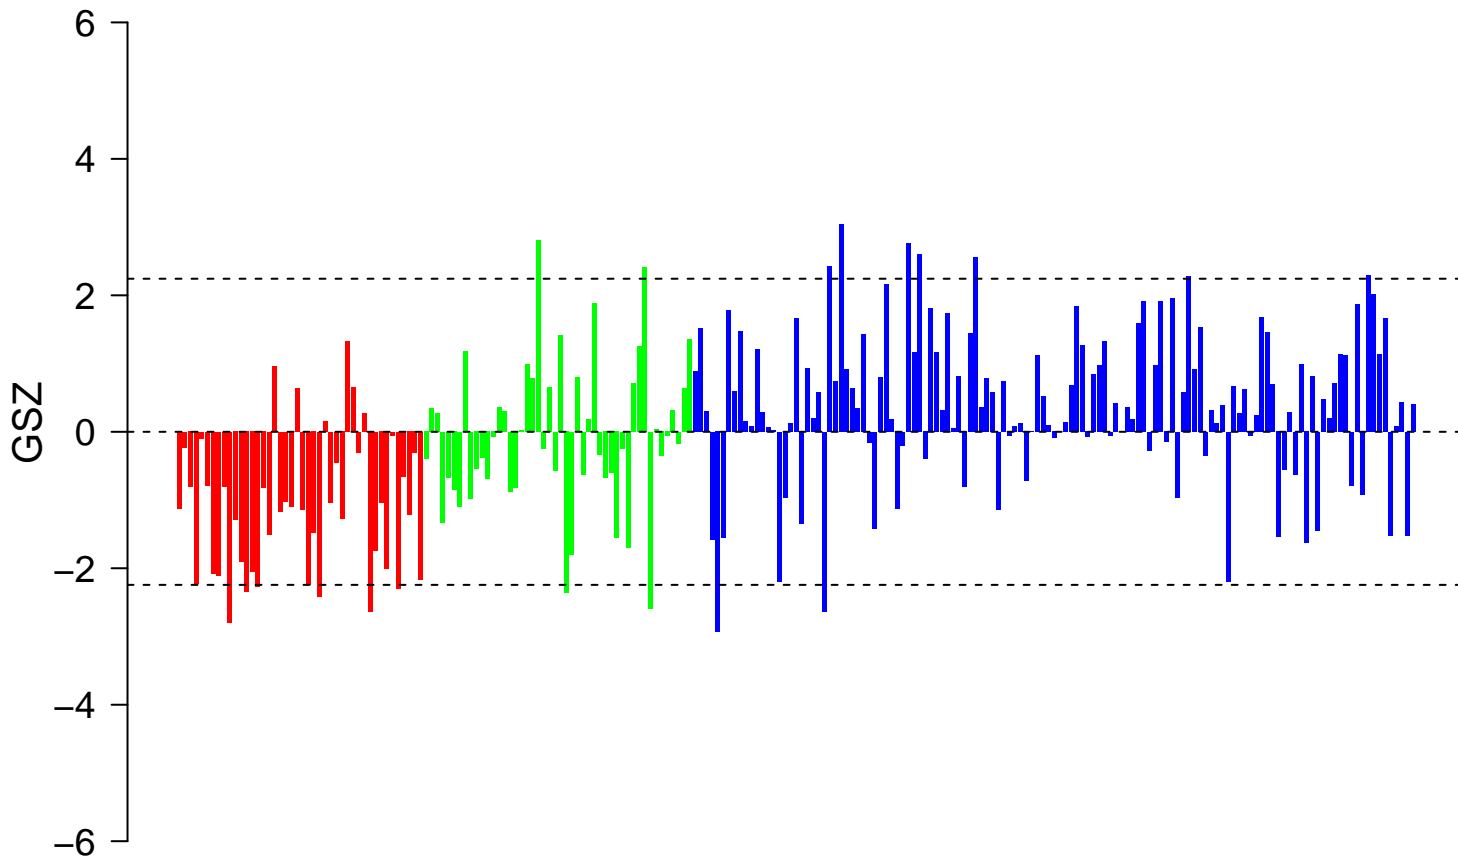

DACOSTA_LOW_DOSE_UV_RESPONSE_VIA_ERCC3_XPCS_UP

DACOSTA_LOW_DOSE_UV_RESPONSE_VIA_ERCC3_XPCS_UP

■ on
■ -
□ off

DACOSTA_LOW_DOSE_UV_RESPONSE_VIA_ERCC3_XPCS_UP