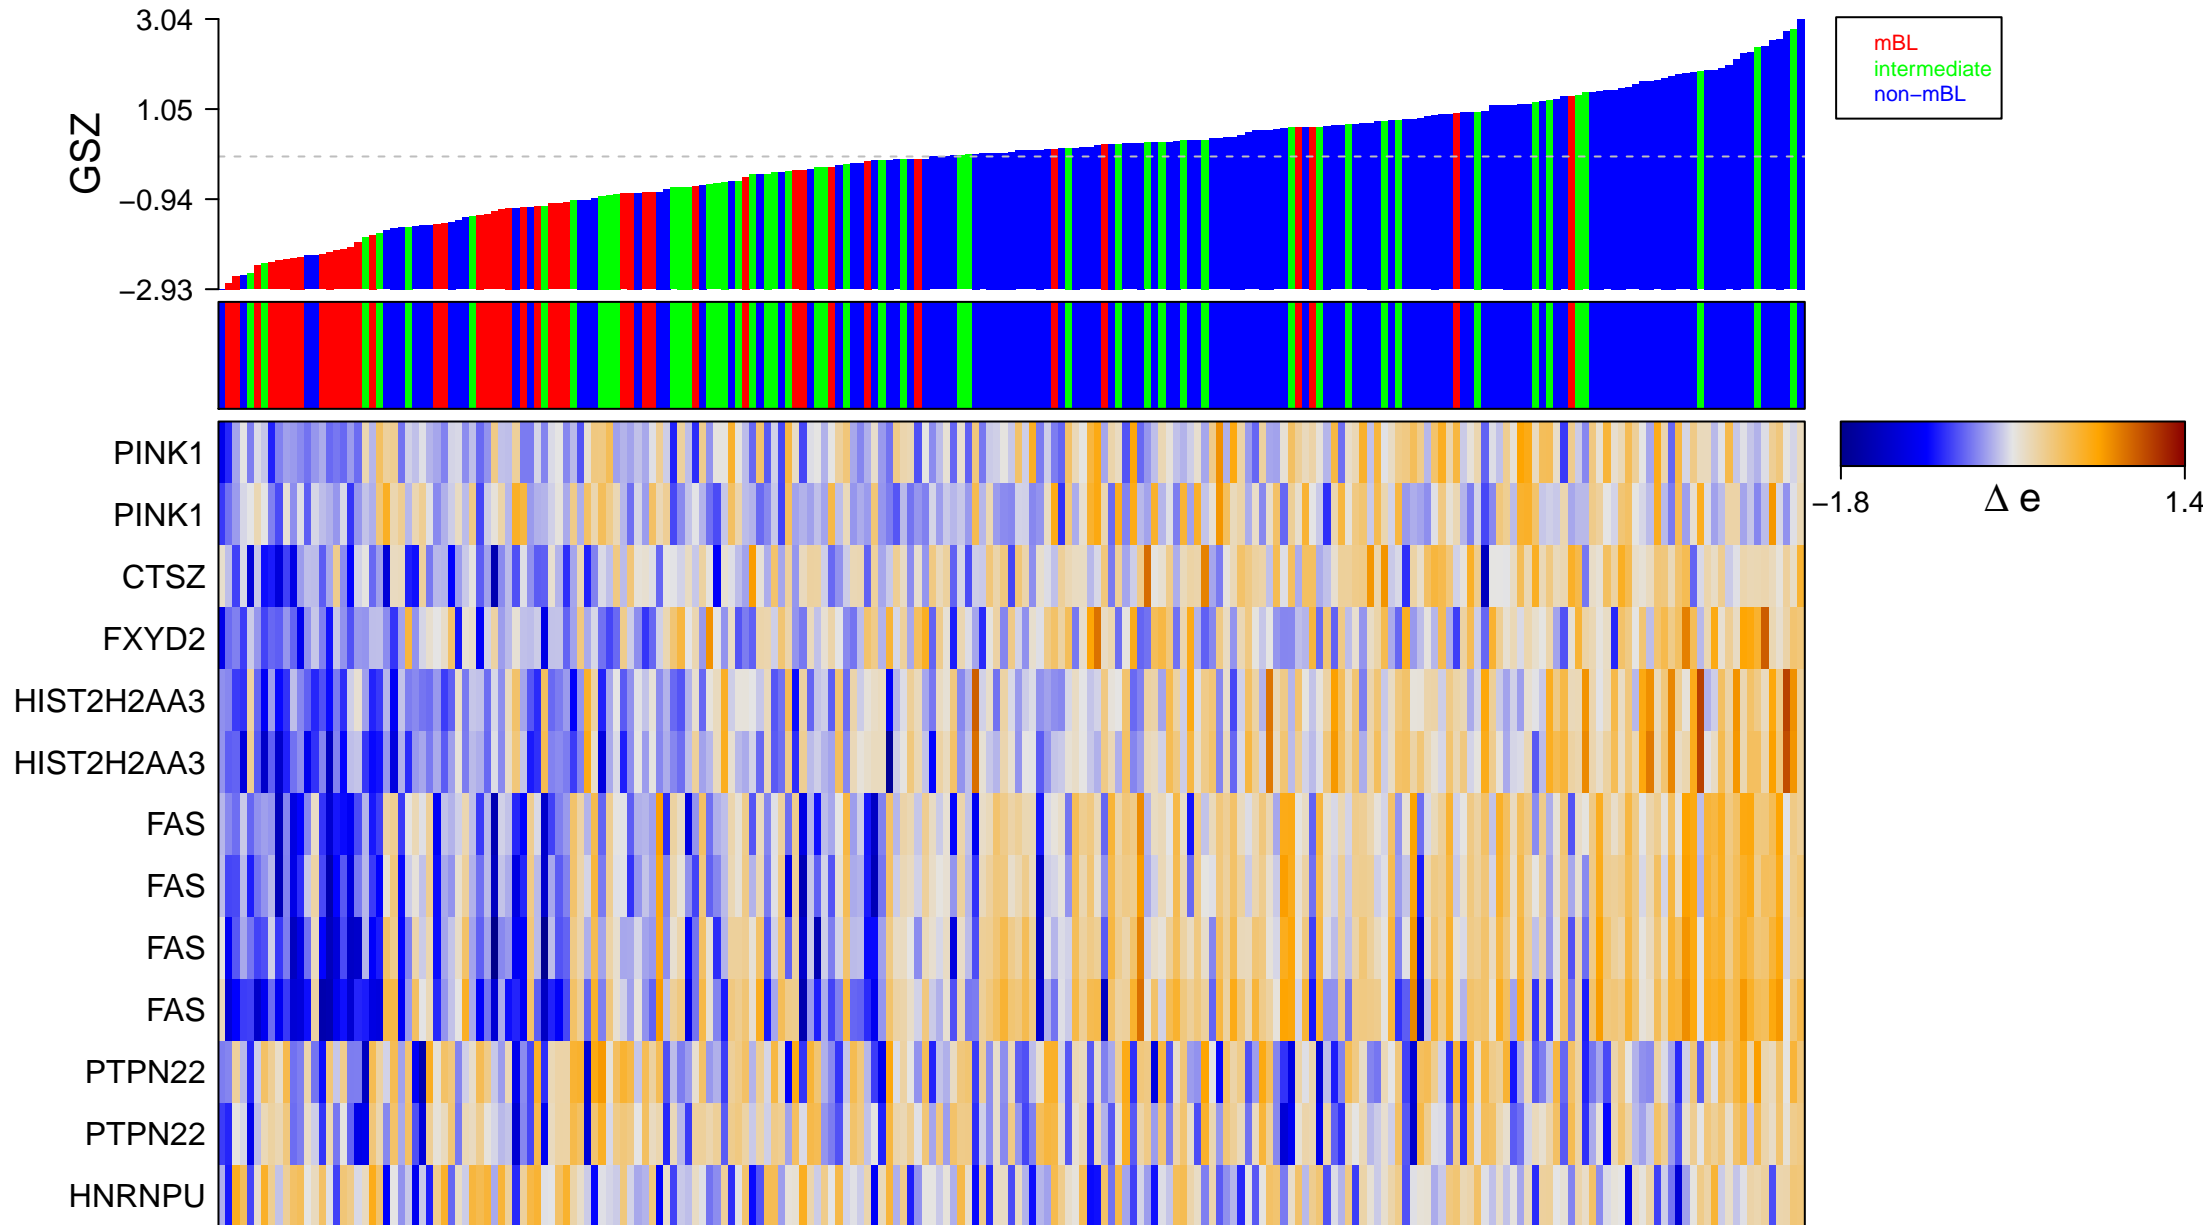

DACOSTA_LOW_DOSE_UV_RESPONSE_VIA_ERCC3_XPCS_UP

DACOSTA_LOW_DOSE_UV_RESPONSE_VIA_ERCC3_XPCS_UP

■ on
■ -
□ off

DACOSTA_LOW_DOSE_UV_RESPONSE_VIA_ERCC3_XPCS_UP