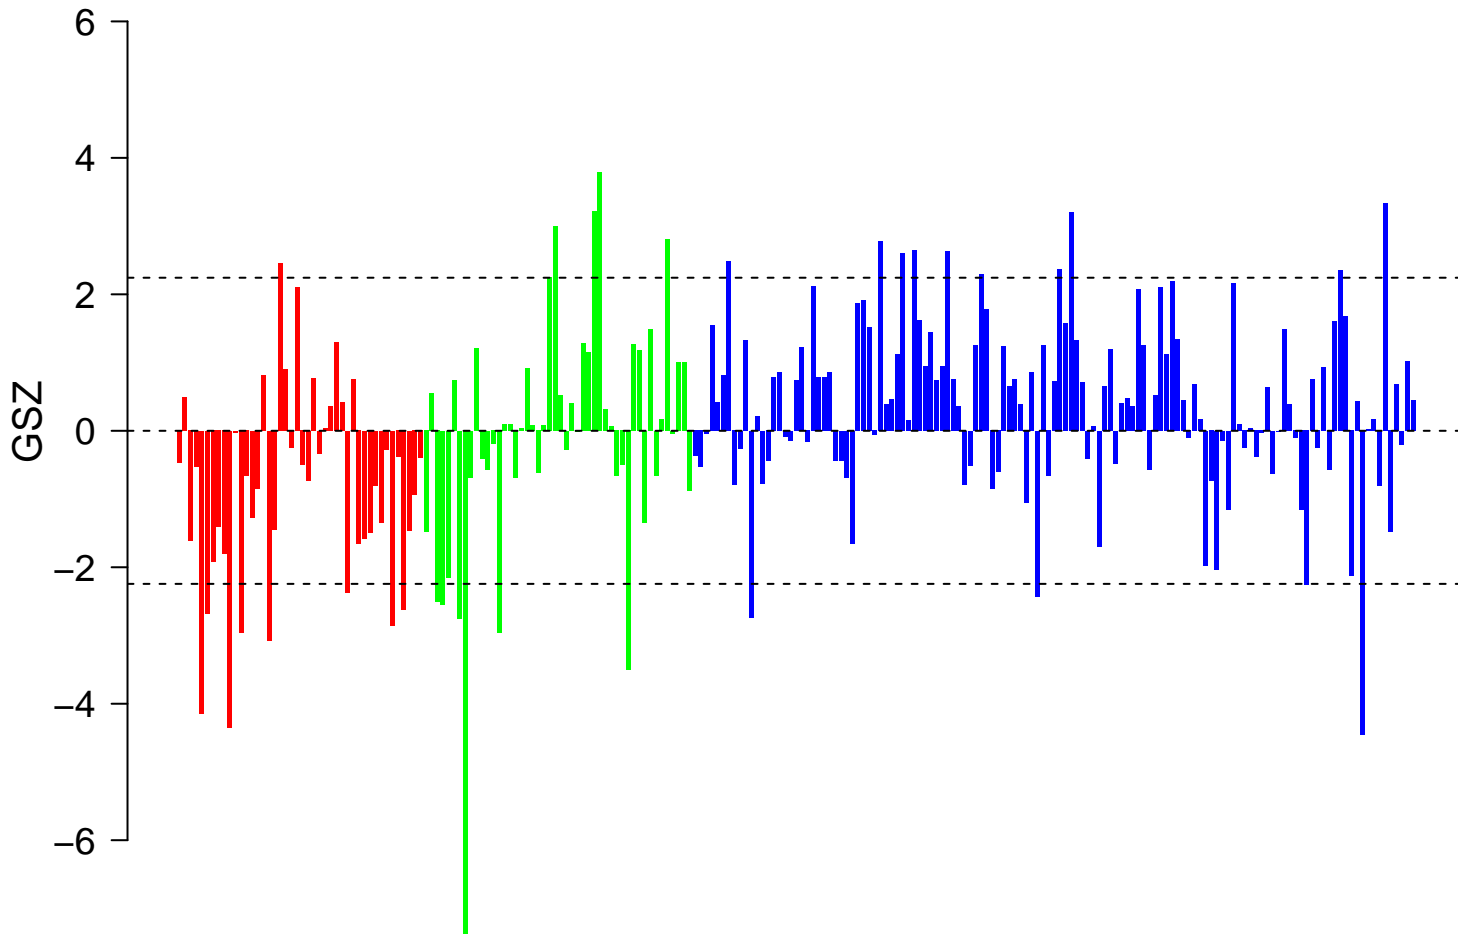

CREIGHTON_AKT1_SIGNALING_VIA_MTOR_UP

CREIGHTON_AKT1_SIGNALING_VIA_MTOR_UP

■ on
■ -
□ off

CREIGHTON_AKT1_SIGNALING_VIA_MTOR_UP