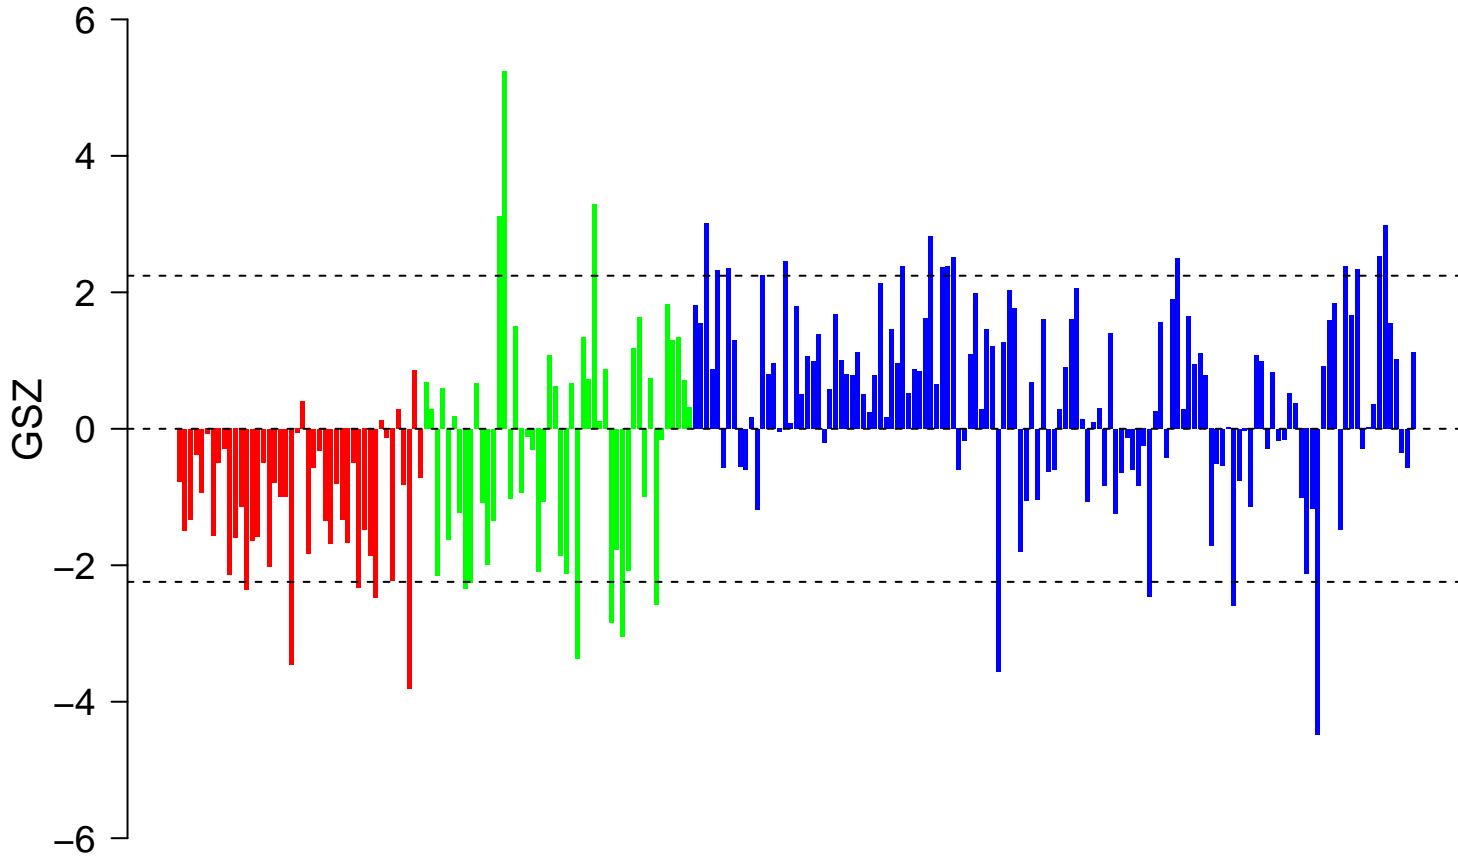

CHOW_RASSF1_TARGETS_DN