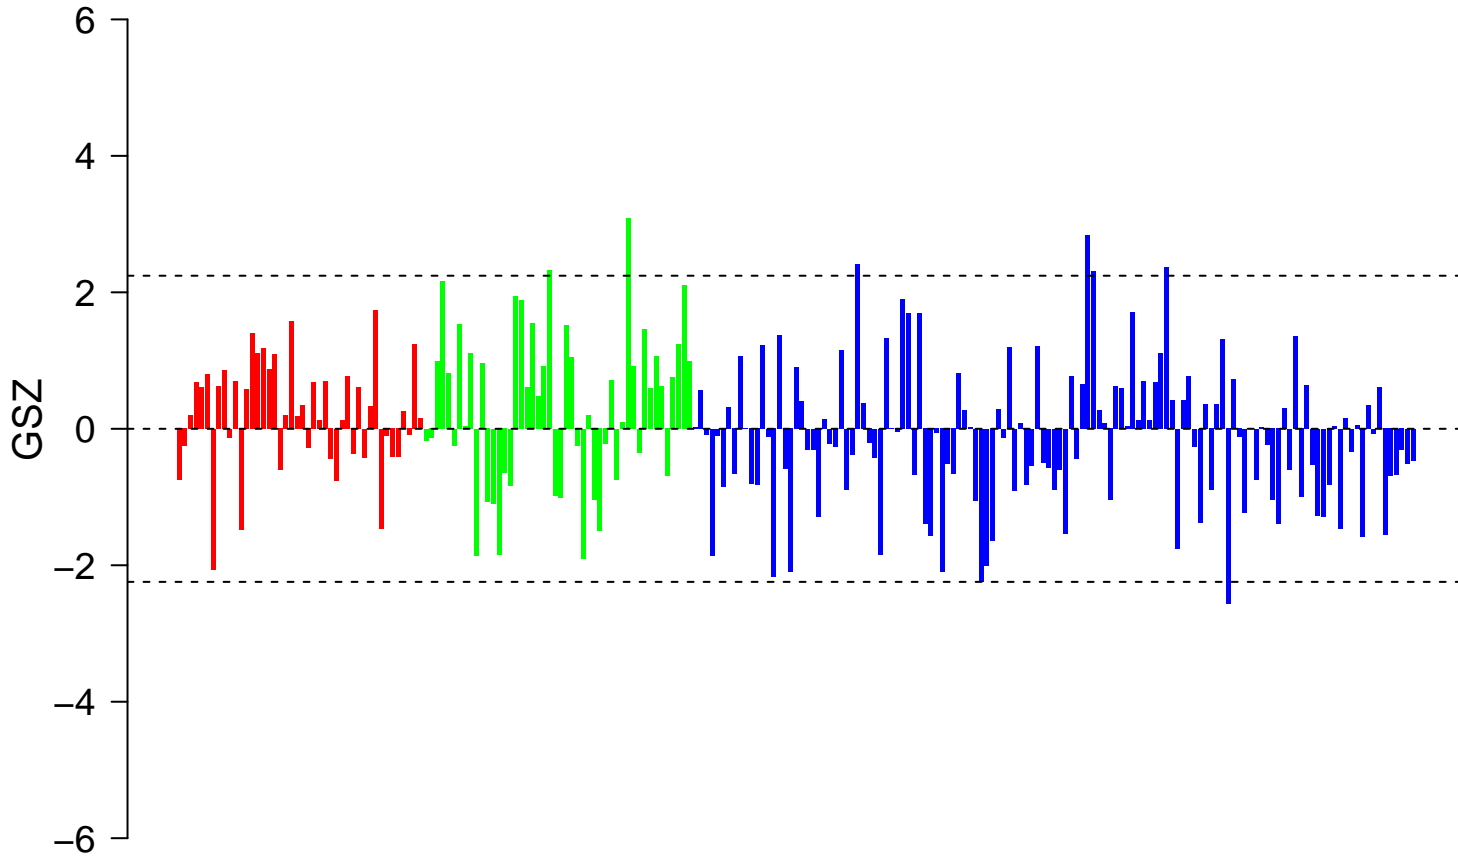

CHOI_ATL_CHRONIC_VS_ACUTE_DN

CHOI_ATL_CHRONIC_VS_ACUTE_DN

■ on
■ -
□ off

CHOI_ATL_CHRONIC_VS_ACUTE_DN