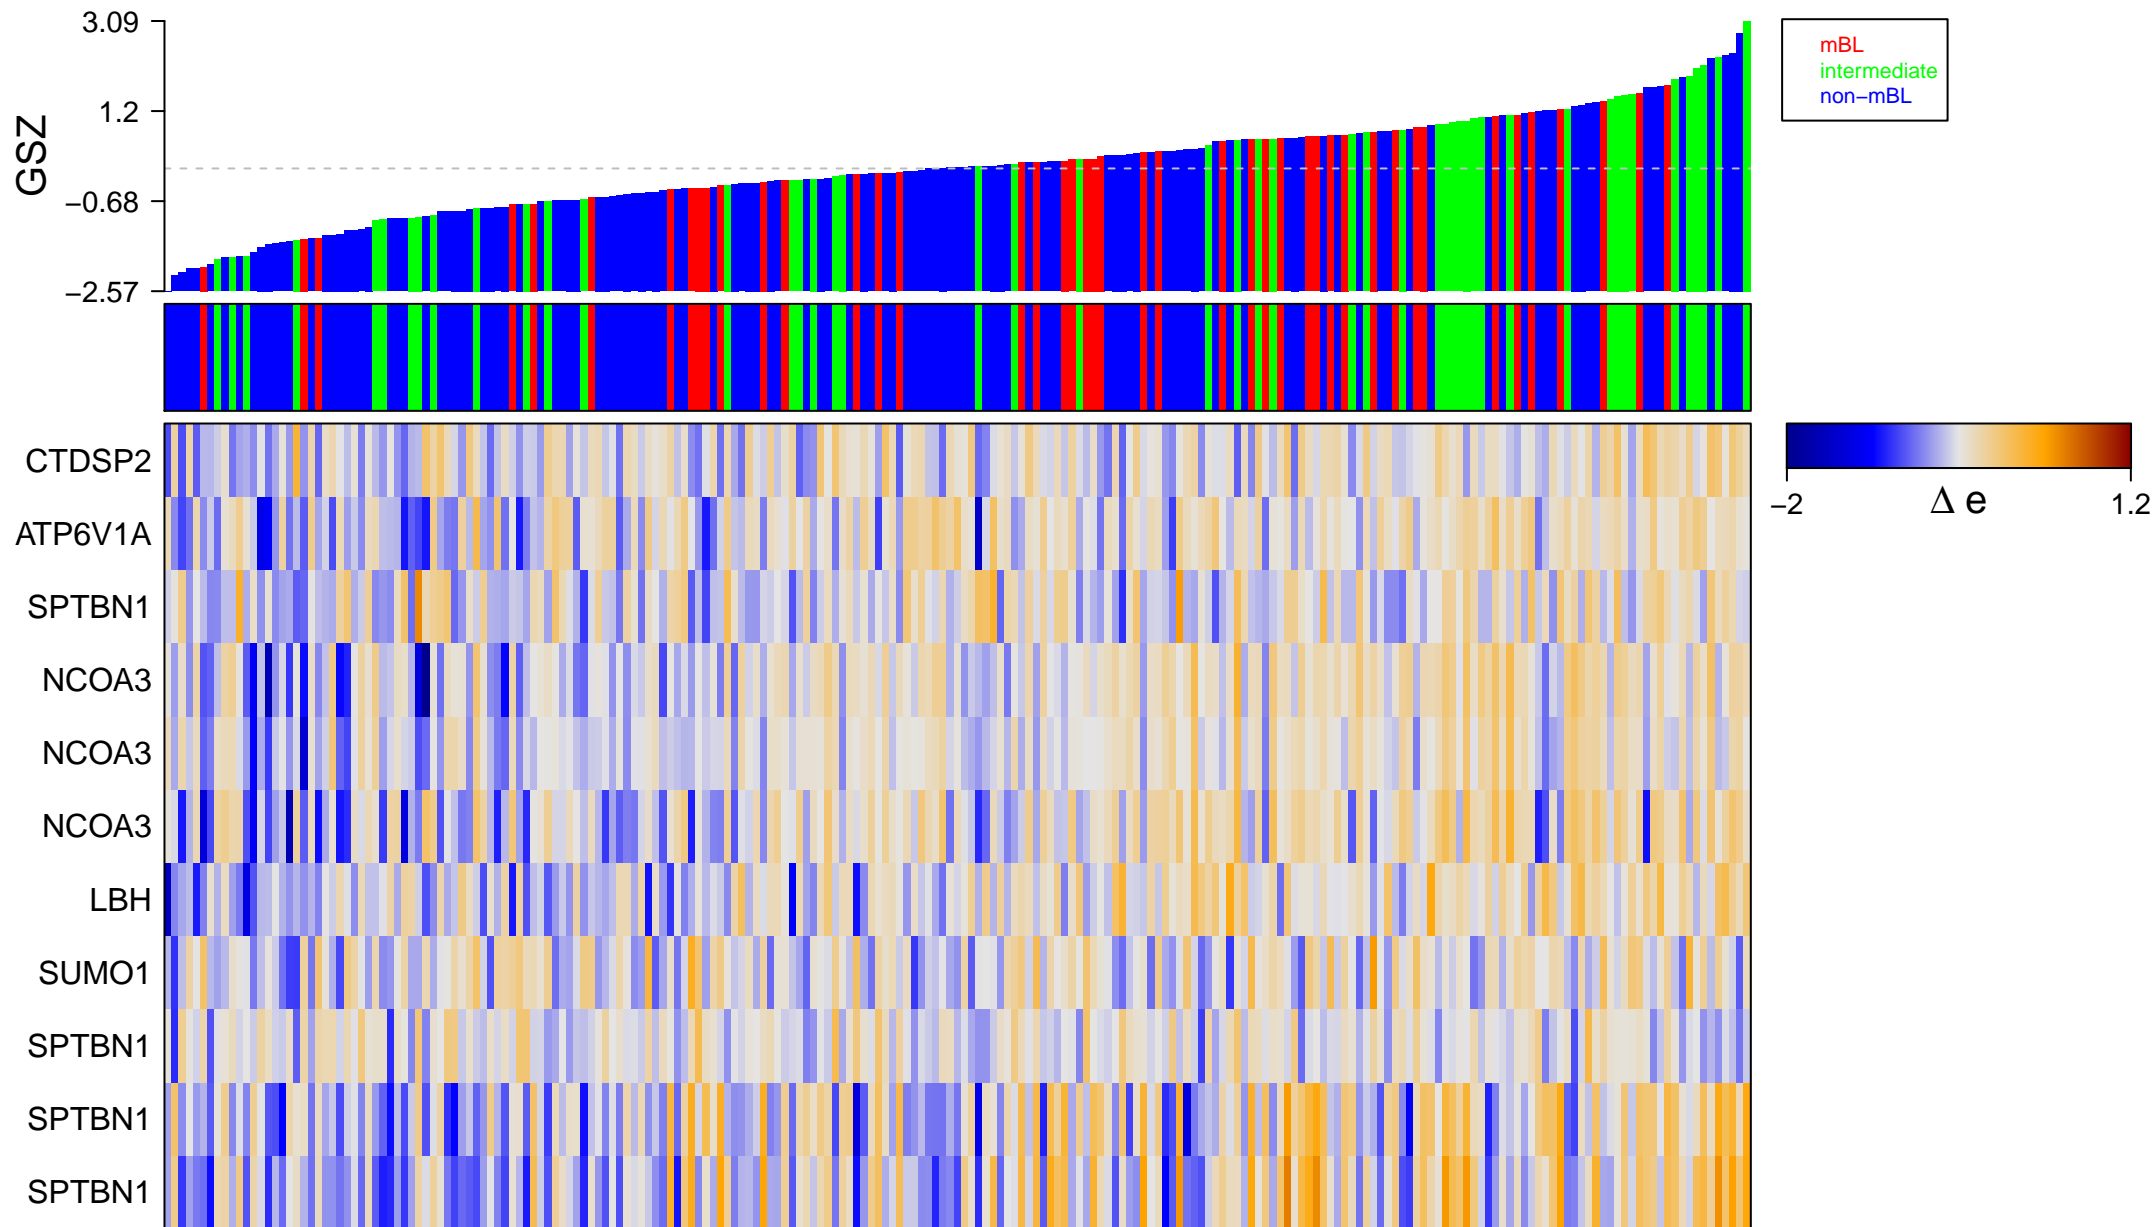

CHOI_ATL_CHRONIC_VS_ACUTE_DN

CHOI_ATL_CHRONIC_VS_ACUTE_DN

■ on
■ -
□ off

CHOI_ATL_CHRONIC_VS_ACUTE_DN