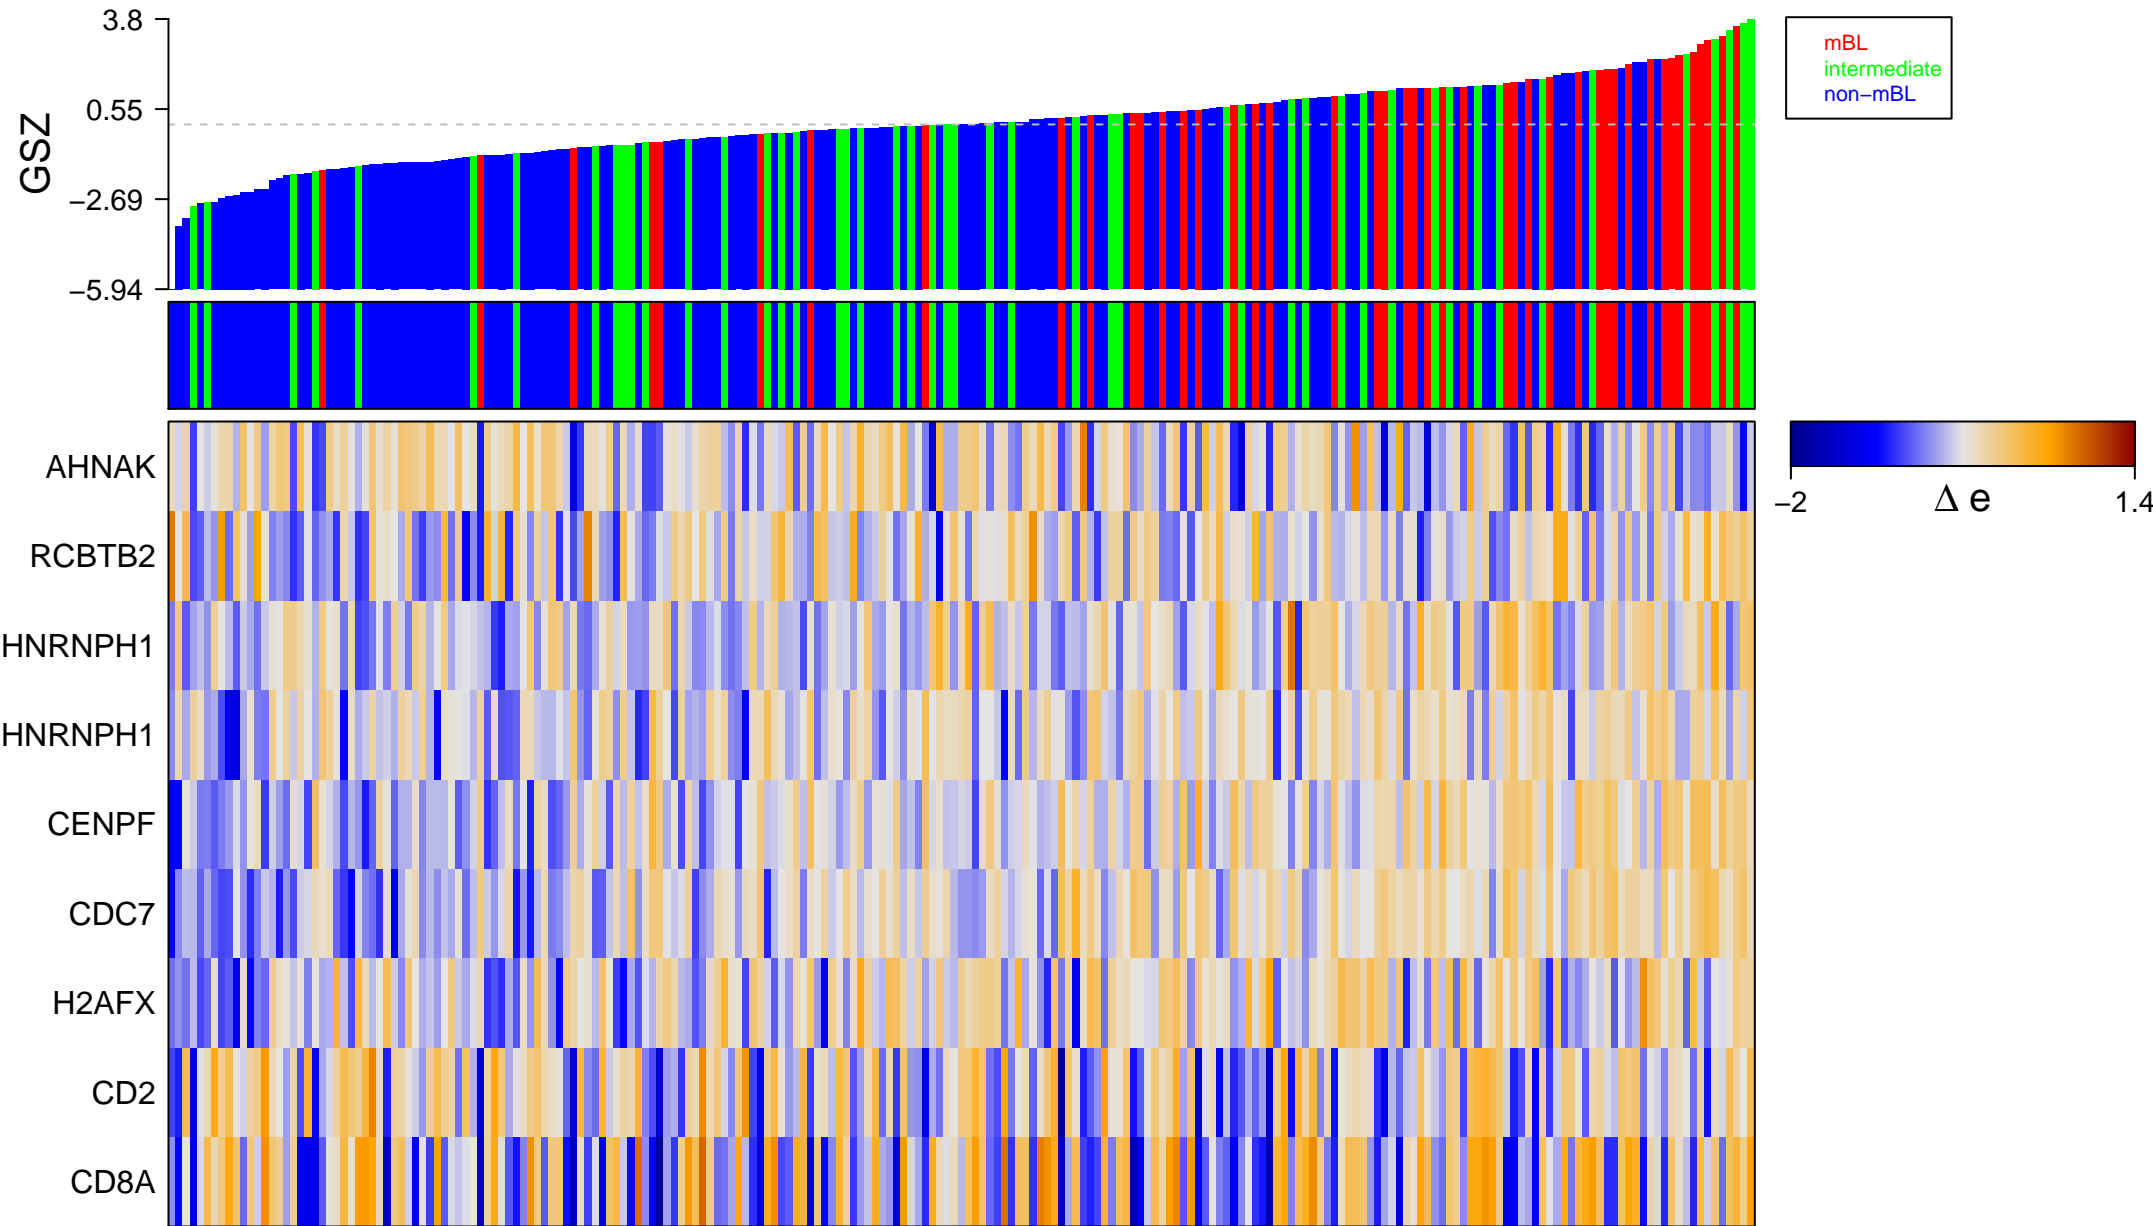

CHIARETTI_T_ALL_RELAPSE_PROGNOSIS

CHIARETTI_T_ALL_RELAPSE_PROGNOSIS

■ on
■ -
□ off

CHIARETTI_T_ALL_RELAPSE_PROGNOSIS