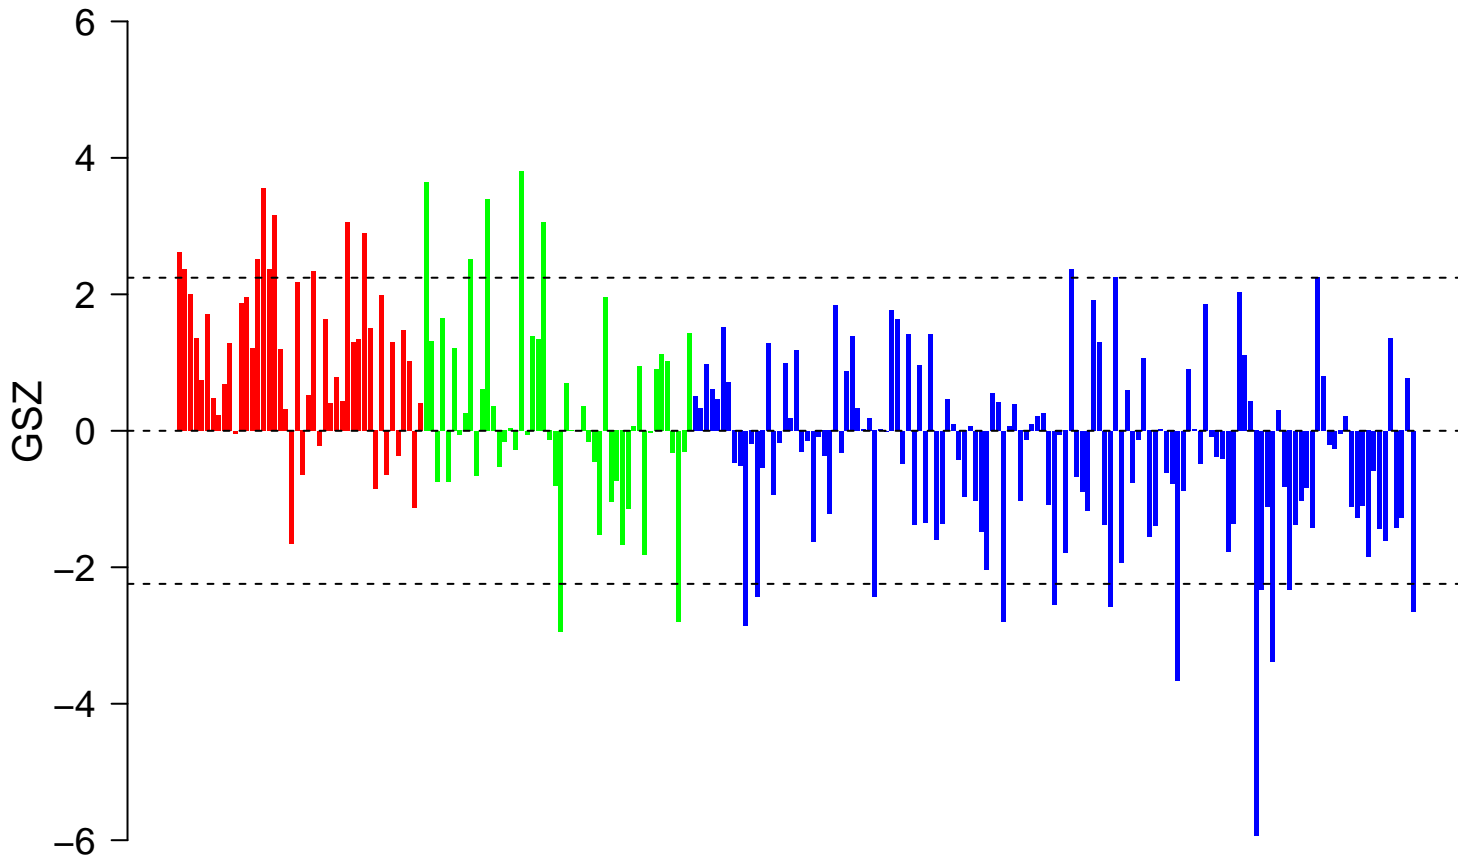

CHIARETTI_T_ALL_RELAPSE_PROGNOSIS

CHIARETTI_T_ALL_RELAPSE_PROGNOSIS

■ on
■ -
□ off

CHIARETTI_T_ALL_RELAPSE_PROGNOSIS