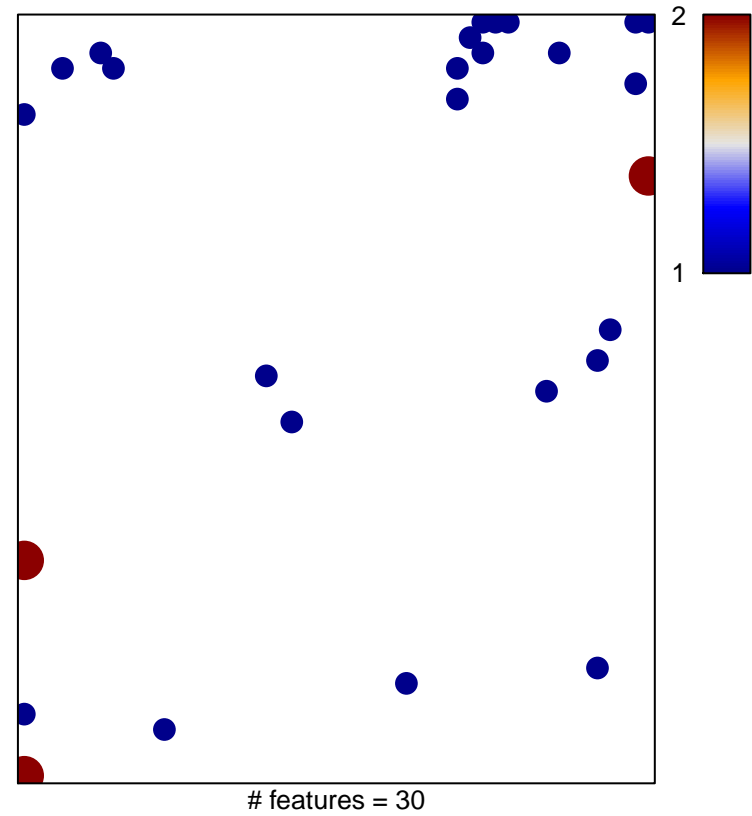

CHIARETTI_T_ALL_RELAPSE_PROGNOSIS

CHIARETTI_T_ALL_RELAPSE_PROGNOSIS

■ on
■ -
□ off

CHIARETTI_T_ALL_RELAPSE_PROGNOSIS