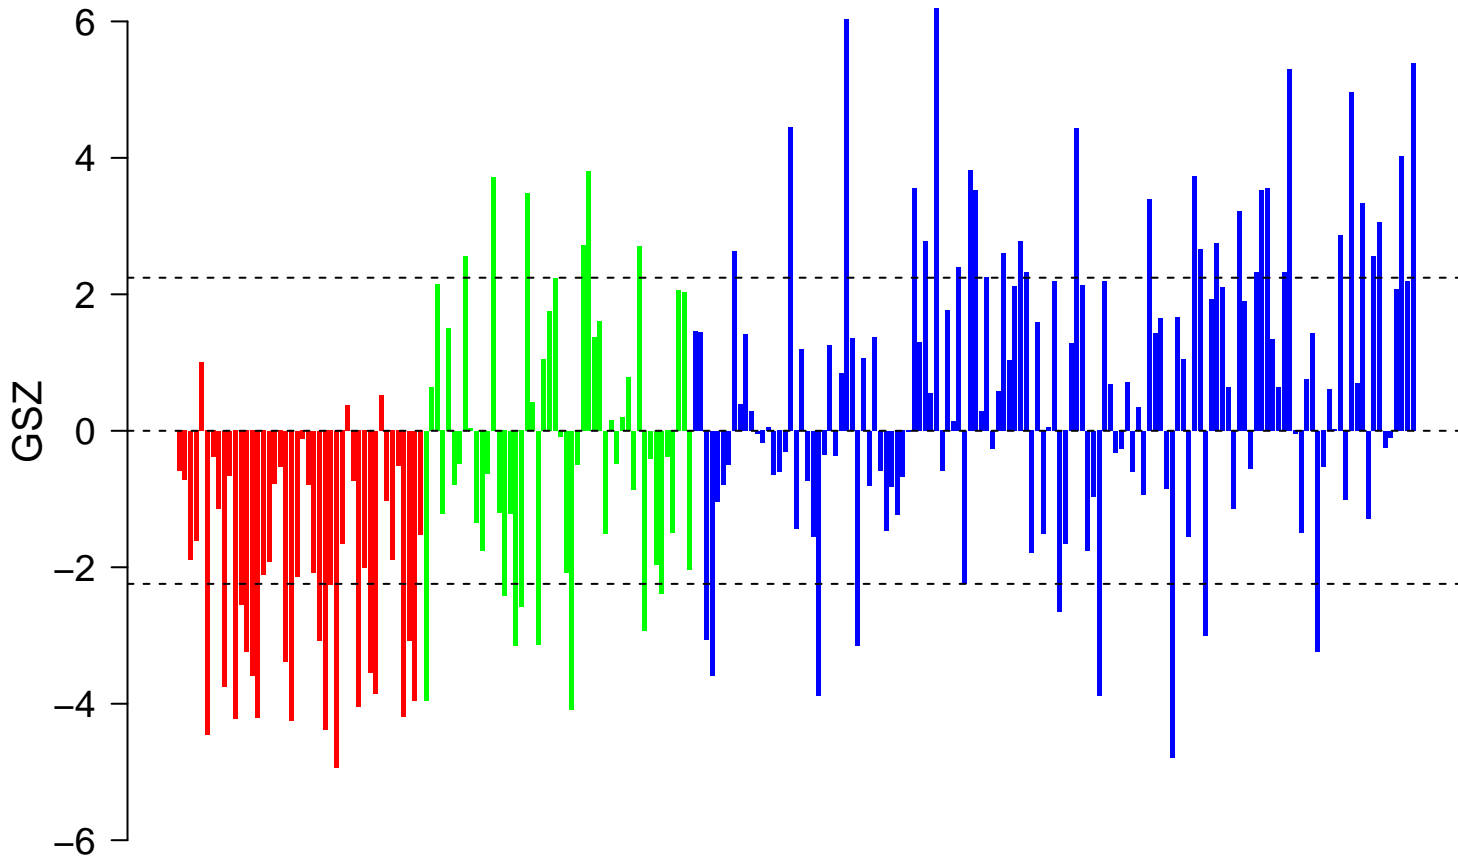

CHEBOTAEV_GR_TARGETS_DN

CHEBOTAEV_GR_TARGETS_DN

■ on
■ -
□ off

CHEBOTAEV_GR_TARGETS_DN