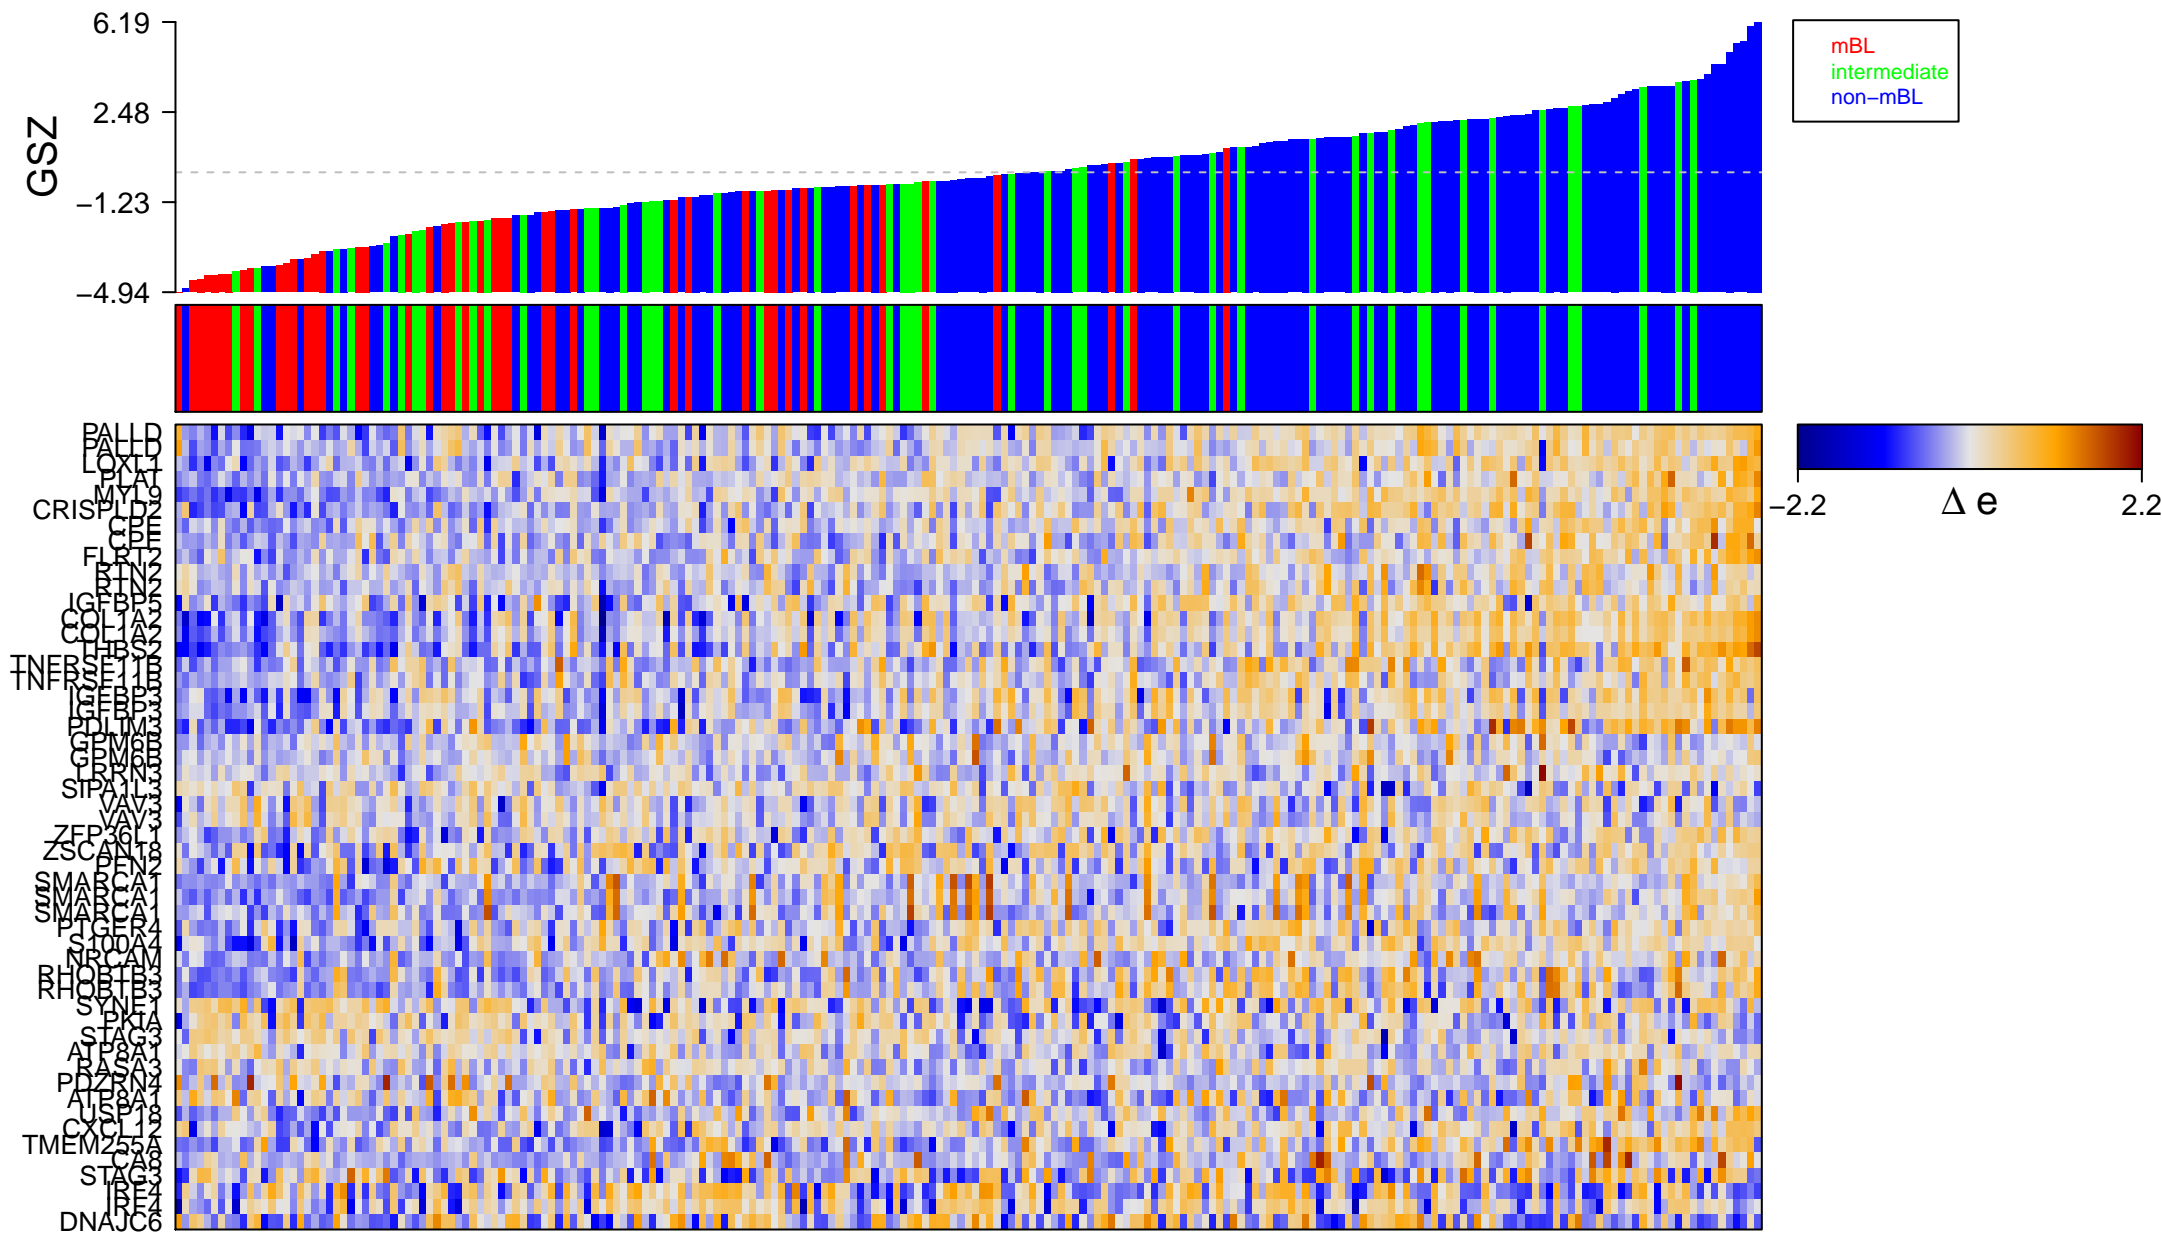

CHEBOTAEV_GR_TARGETS_DN

CHEBOTAEV_GR_TARGETS_DN

■ on
■ -
□ off

CHEBOTAEV_GR_TARGETS_DN