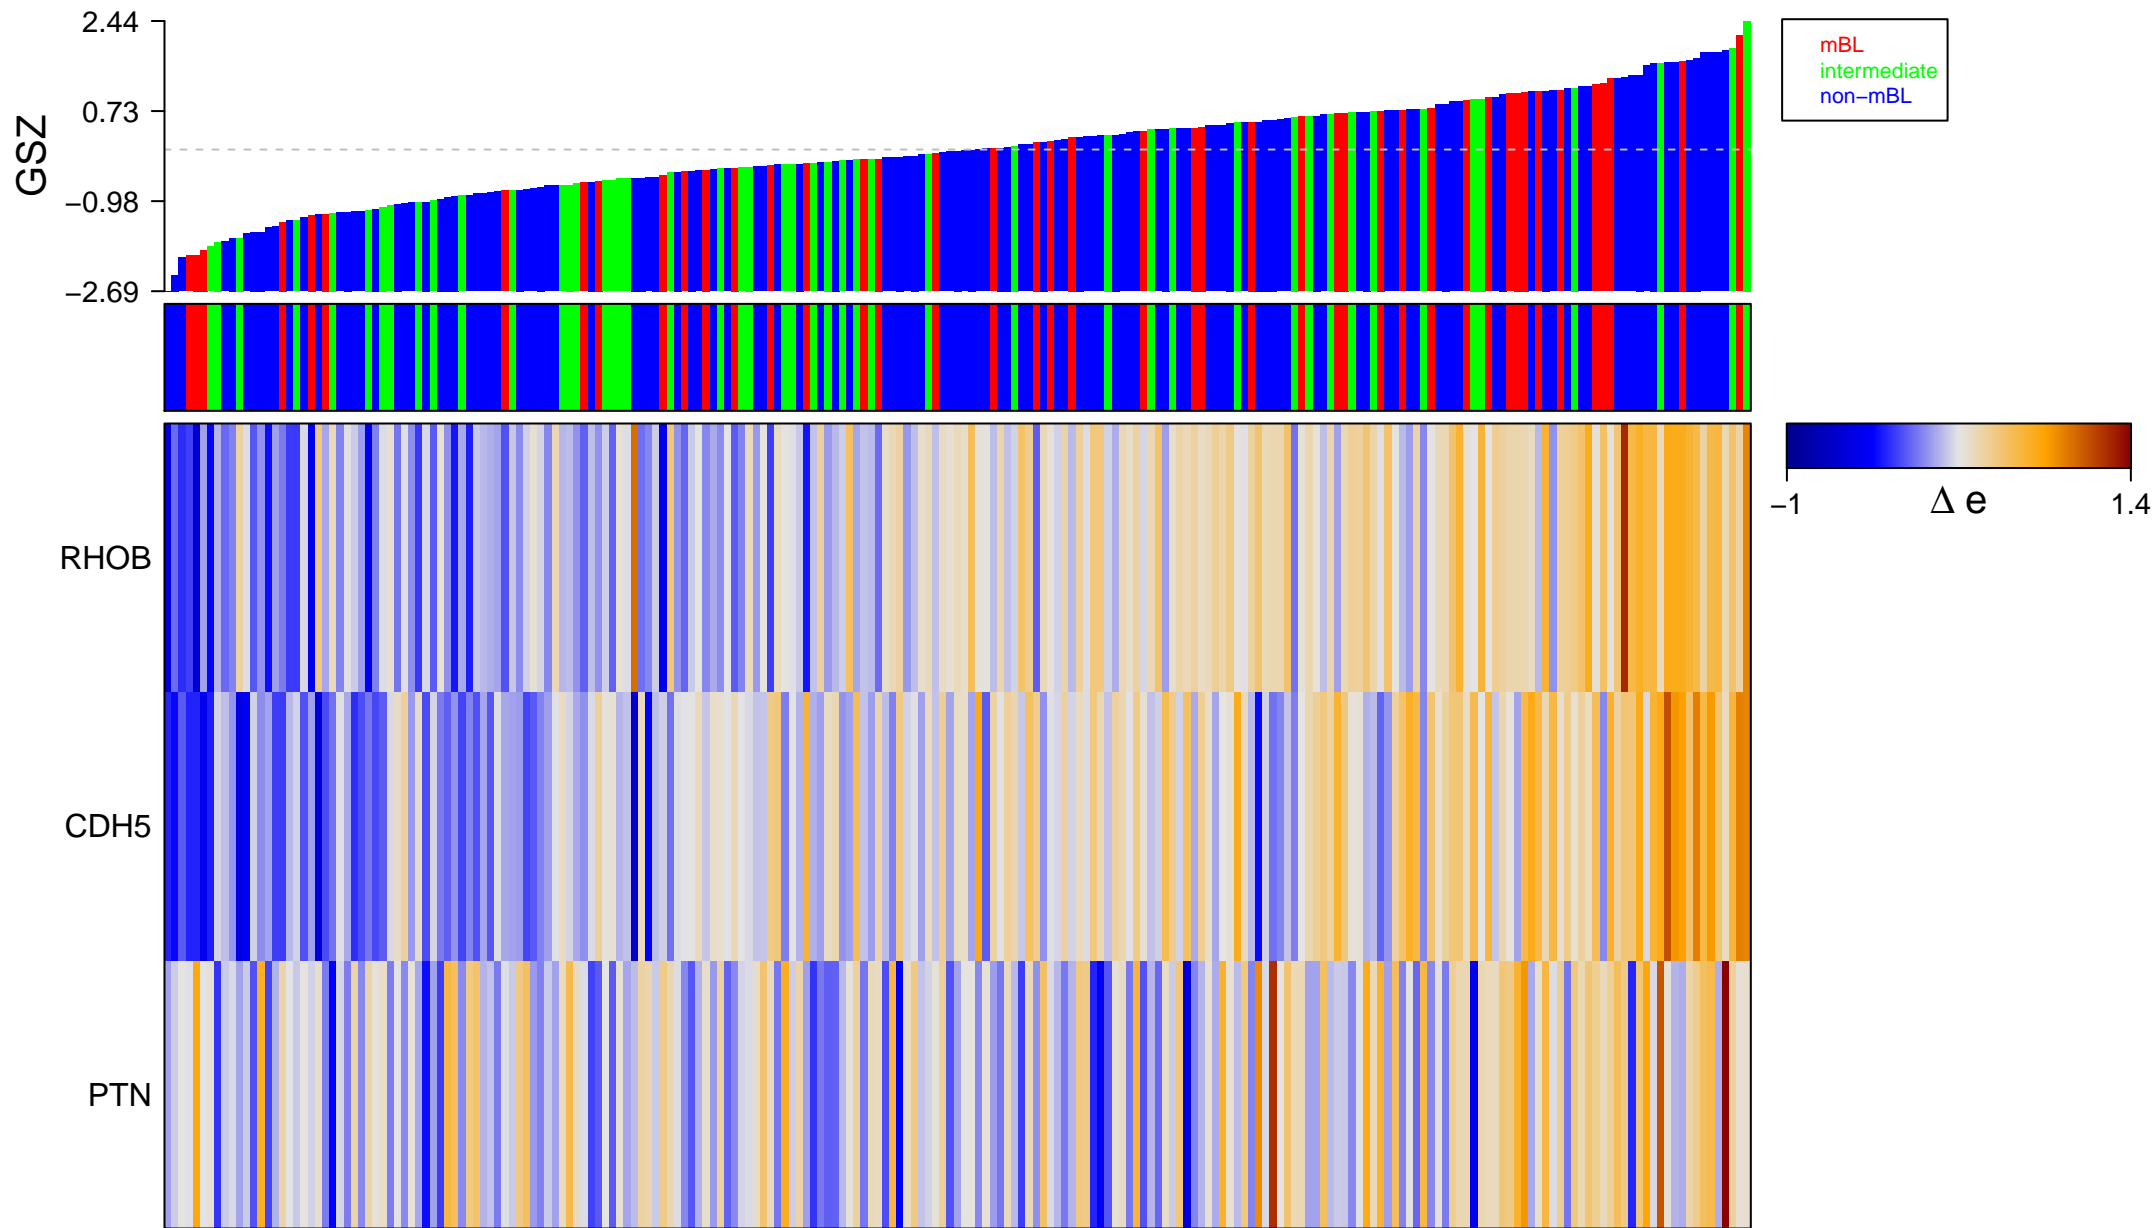

CALVET_IRINOTECAN_SENSITIVE_VS_REVERTED_DN

CALVET_IRINOTECAN_SENSITIVE_VS_REVERTED_DN

■ on
■ -
□ off

CALVET_IRINOTECAN_SENSITIVE_VS_REVERTED_DN