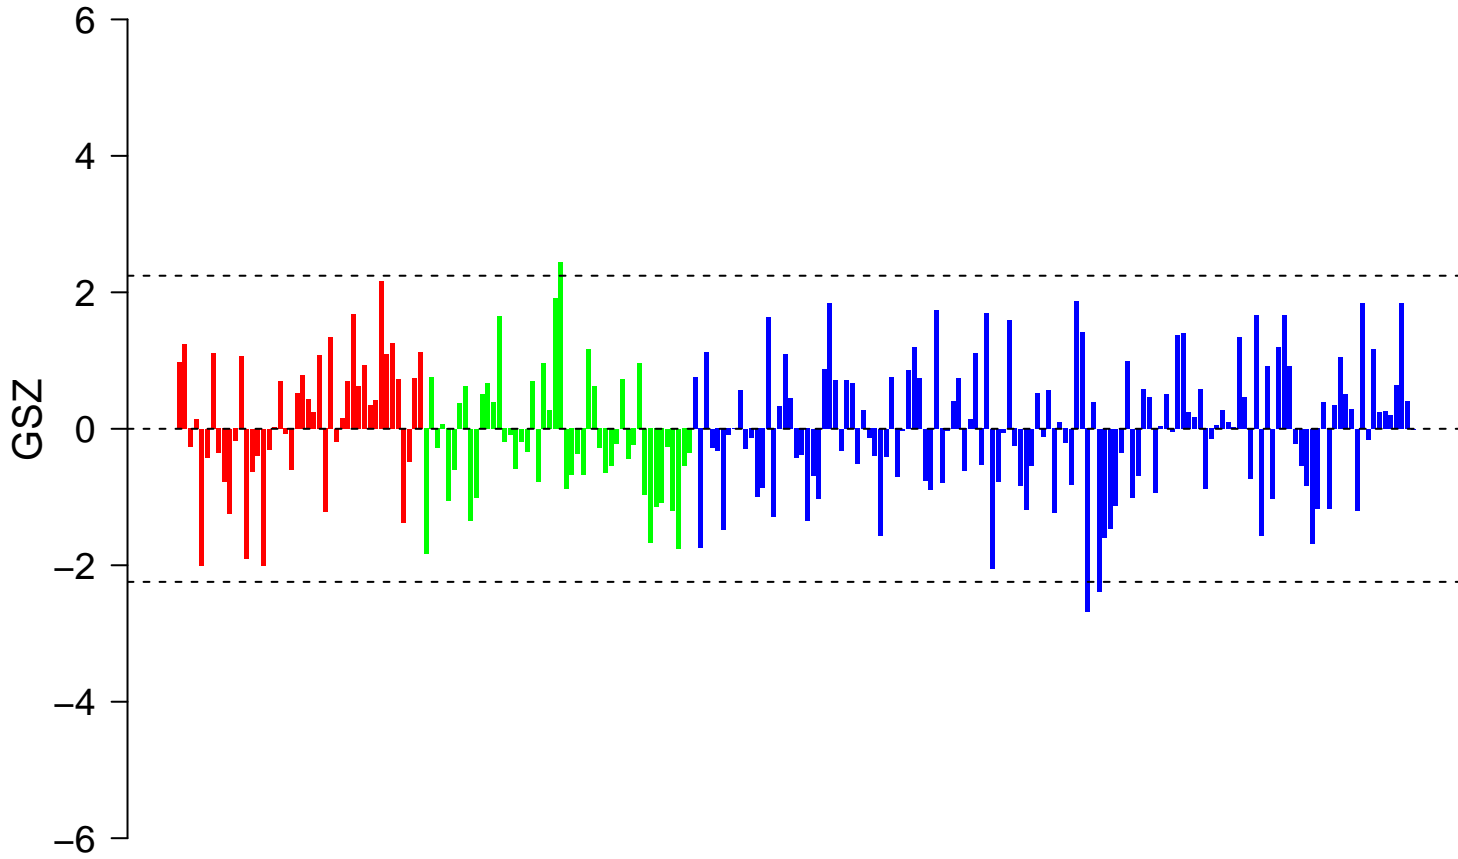

CALVET_IRINOTECAN_SENSITIVE_VS_REVERTED_DN

CALVET_IRINOTECAN_SENSITIVE_VS_REVERTED_DN

■ on
■ -
□ off

CALVET_IRINOTECAN_SENSITIVE_VS_REVERTED_DN