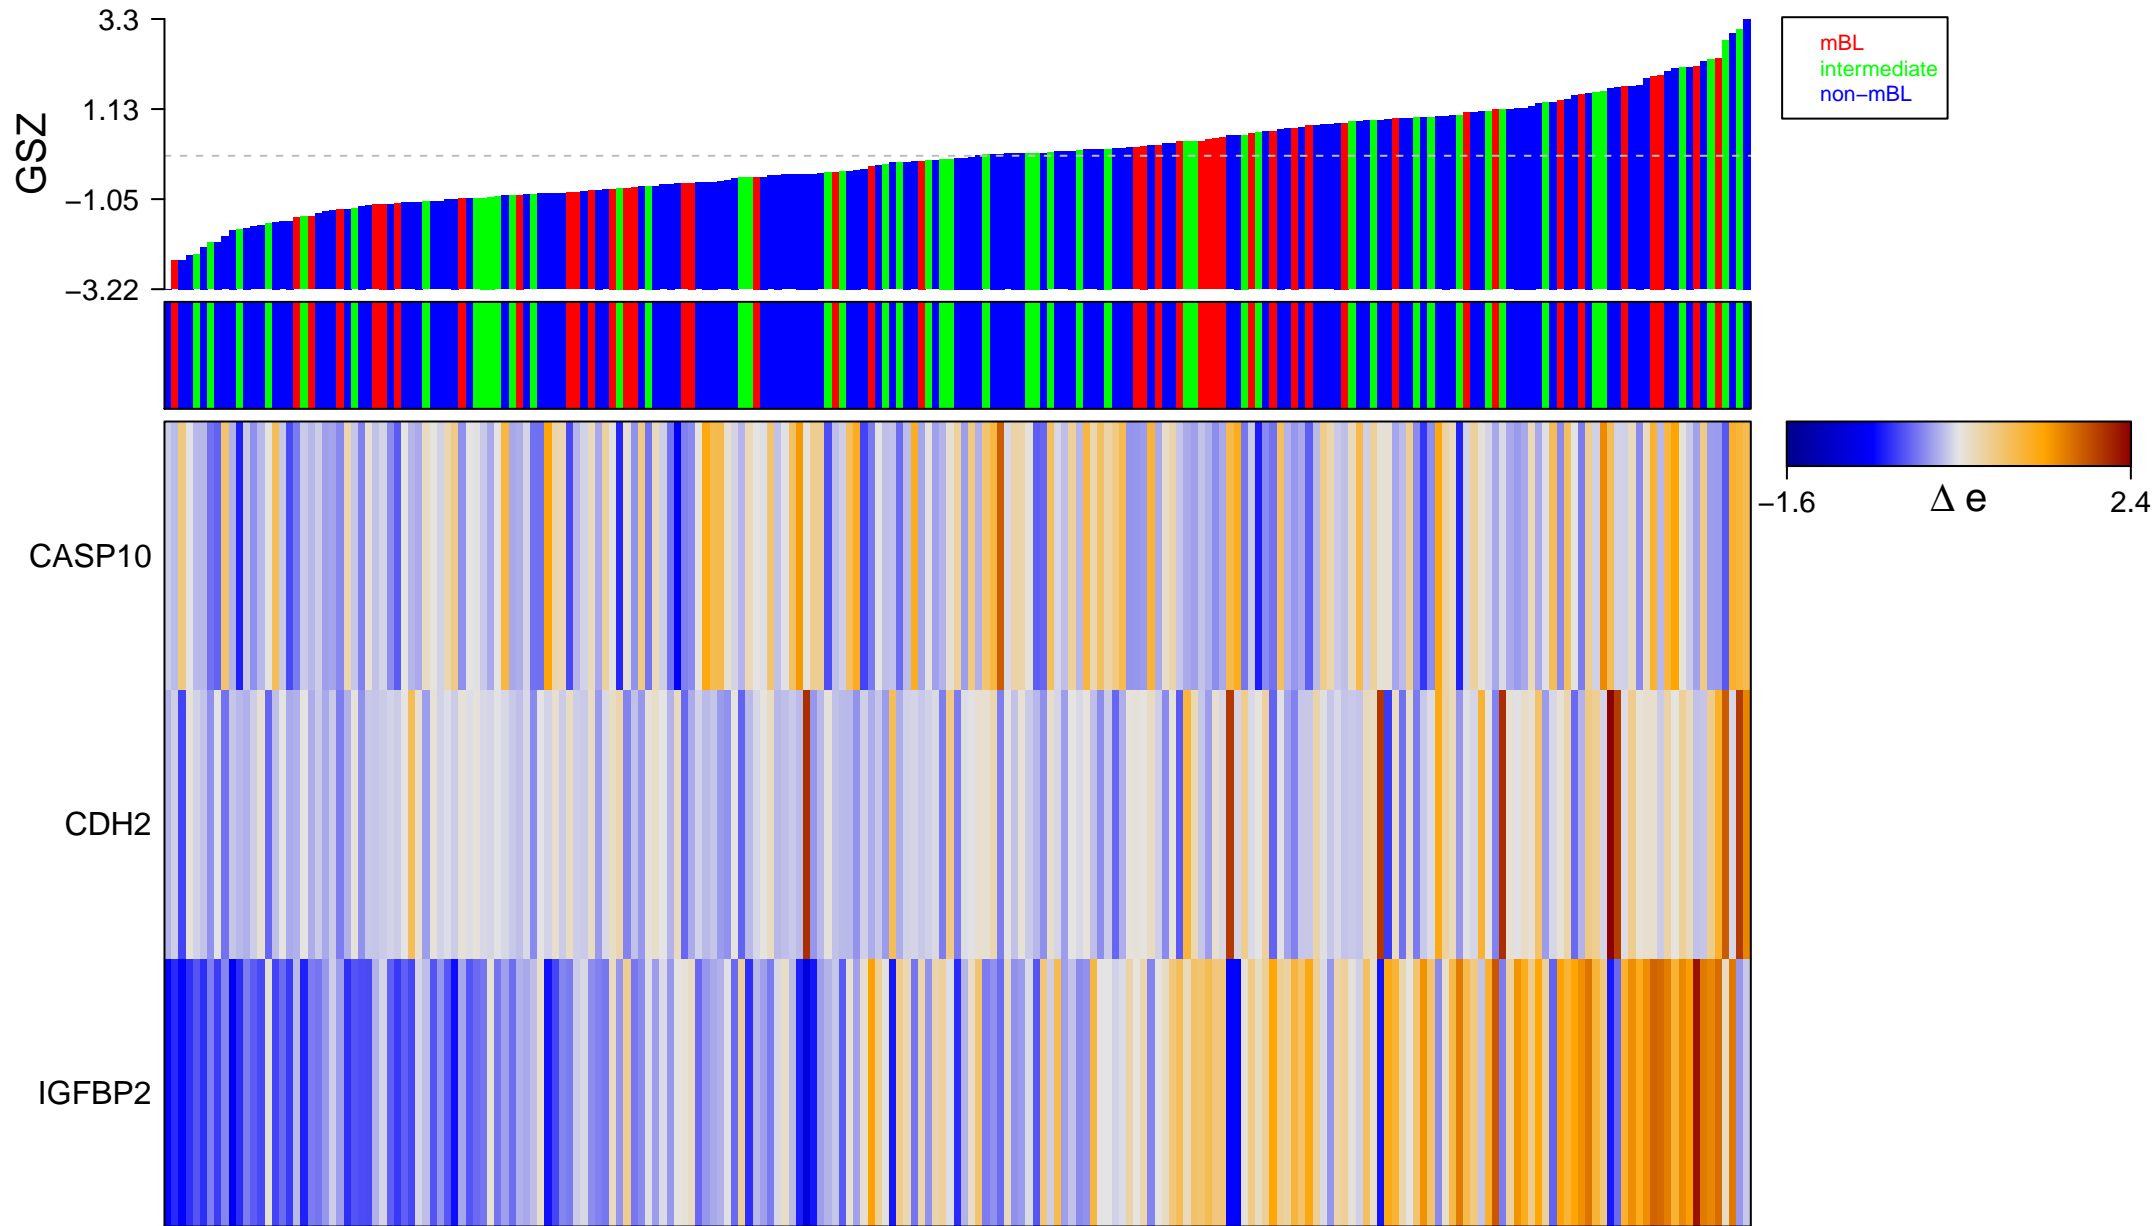

CALVET_IRINOTECAN_SENSITIVE_VS_RESISTANT_DN

CALVET_IRINOTECAN_SENSITIVE_VS_RESISTANT_DN

■ on
■ -
□ off

CALVET_IRINOTECAN_SENSITIVE_VS_RESISTANT_DN