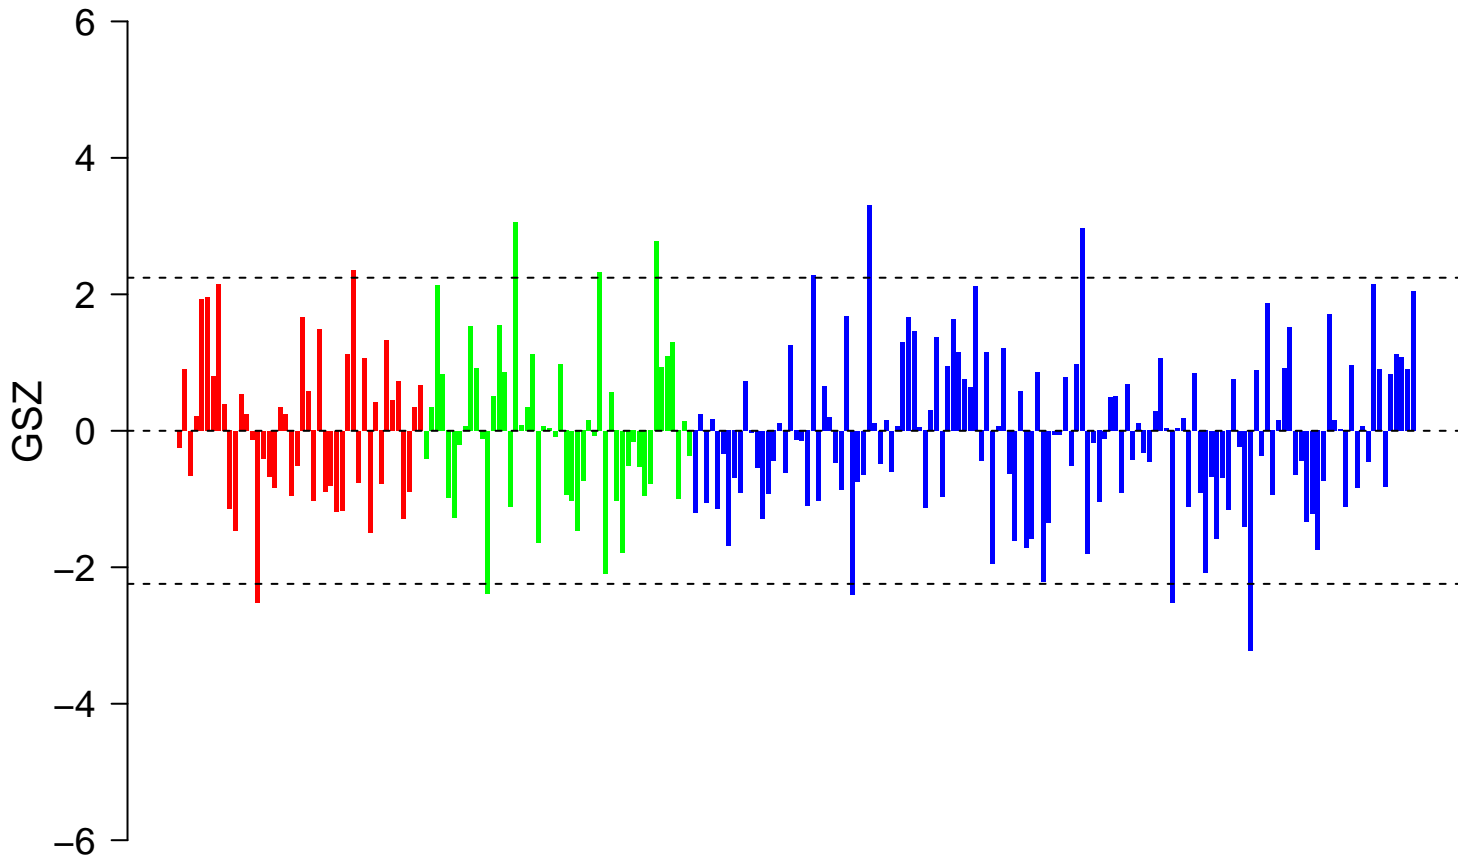

CALVET_IRINOTECAN_SENSITIVE_VS_RESISTANT_DN

CALVET_IRINOTECAN_SENSITIVE_VS_RESISTANT_DN

■ on
■ -
□ off

CALVET_IRINOTECAN_SENSITIVE_VS_RESISTANT_DN