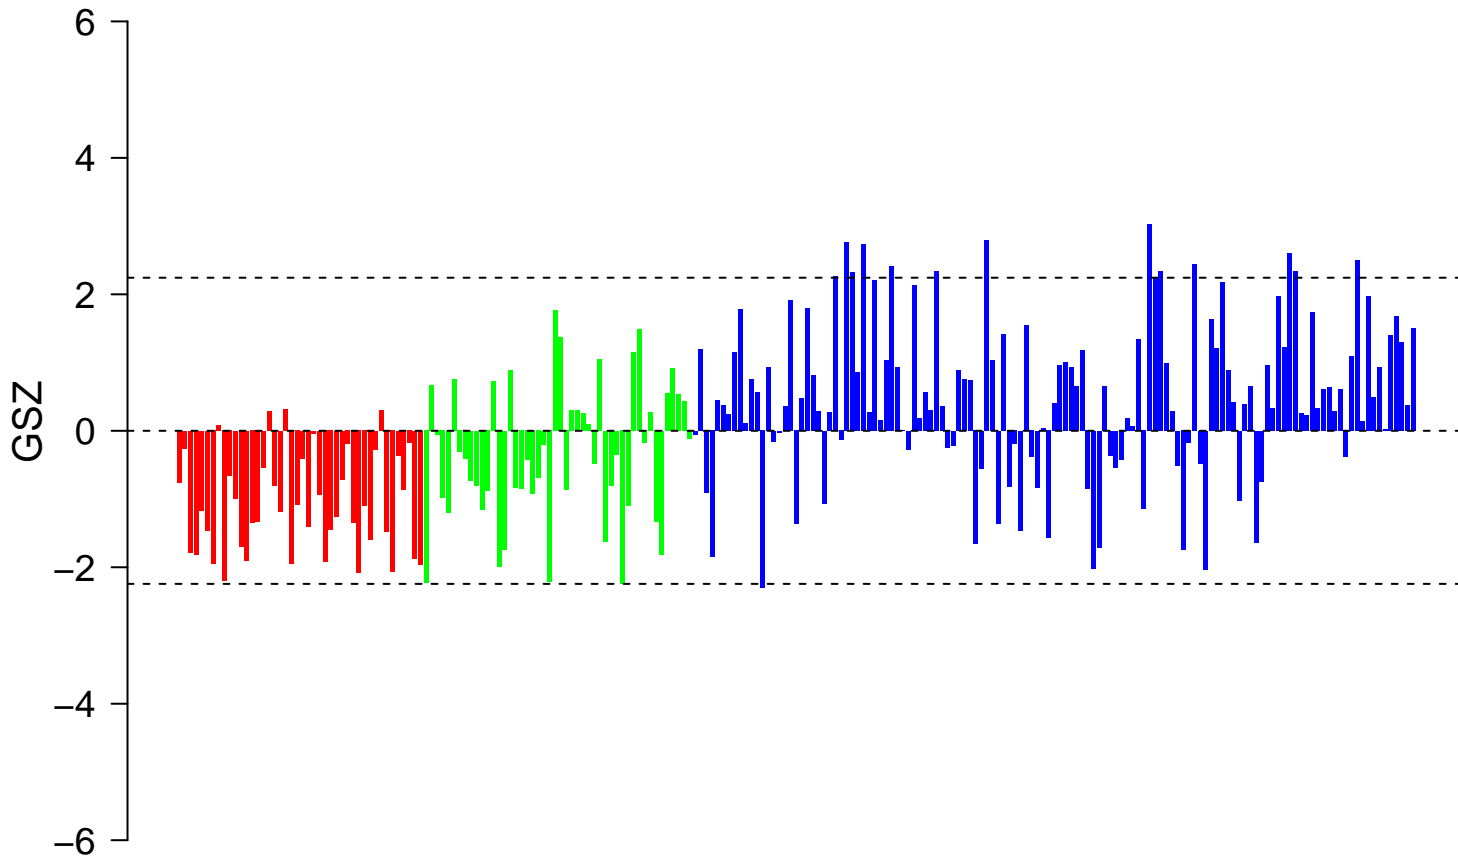

BRUINS_UVC_RESPONSE_VIA_TP53_GROUP_D

■ on
■ -
□ off

BRUINS_UVC_RESPONSE_VIA_TP53_GROUP_D