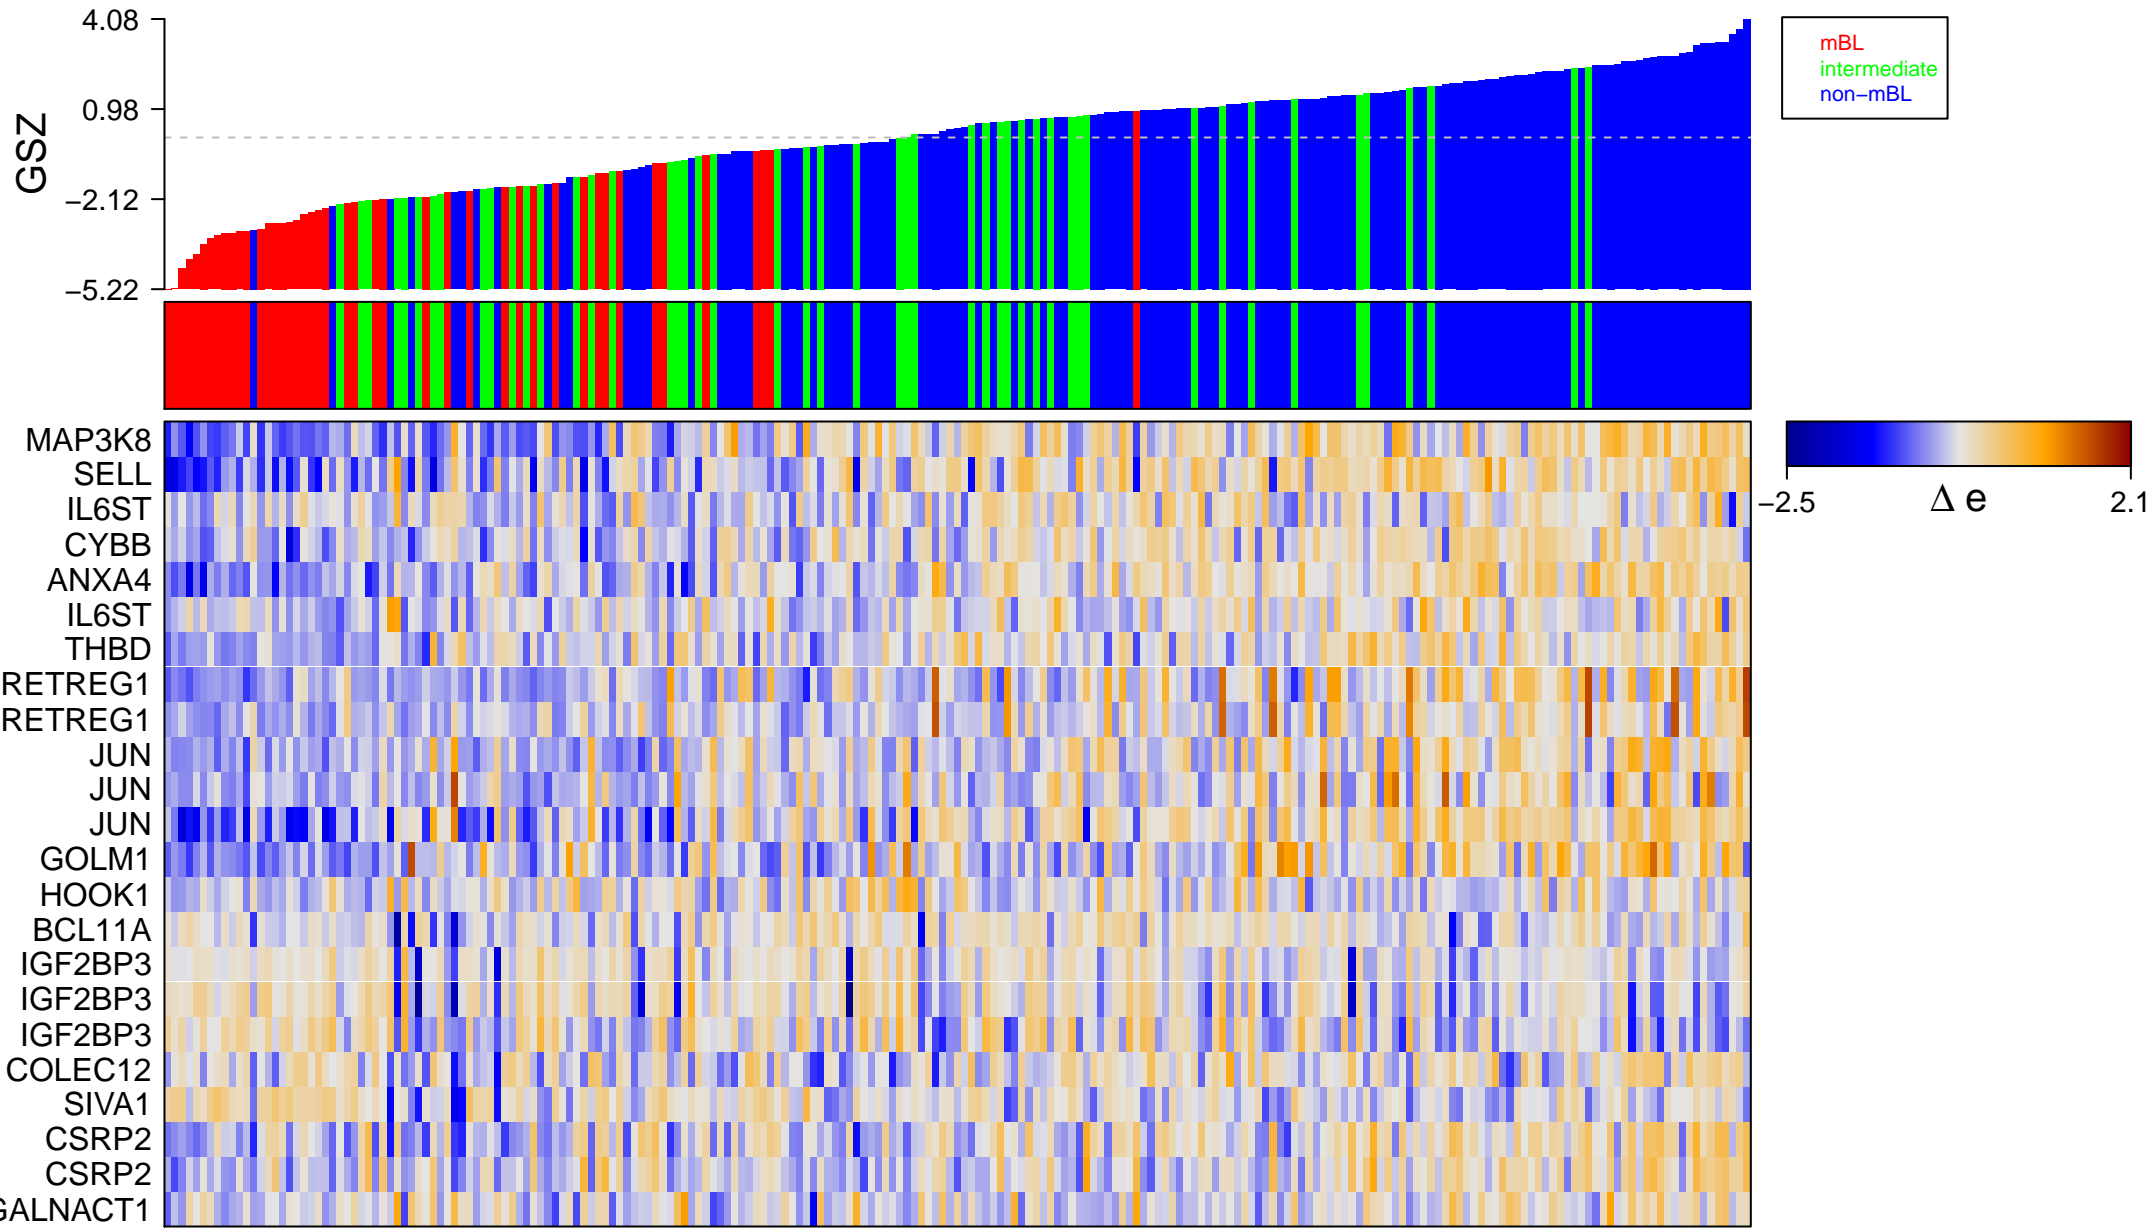

BREDEMEYER_RAG_SIGNALING_VIA_ATM_NOT_VIA_NFKB_UP

BREDEMEYER_RAG_SIGNALING_VIA_ATM_NOT_VIA_NFKB_UP

■ on
■ -
□ off

BREDEMEYER_RAG_SIGNALING_VIA_ATM_NOT_VIA_NFKB_UP