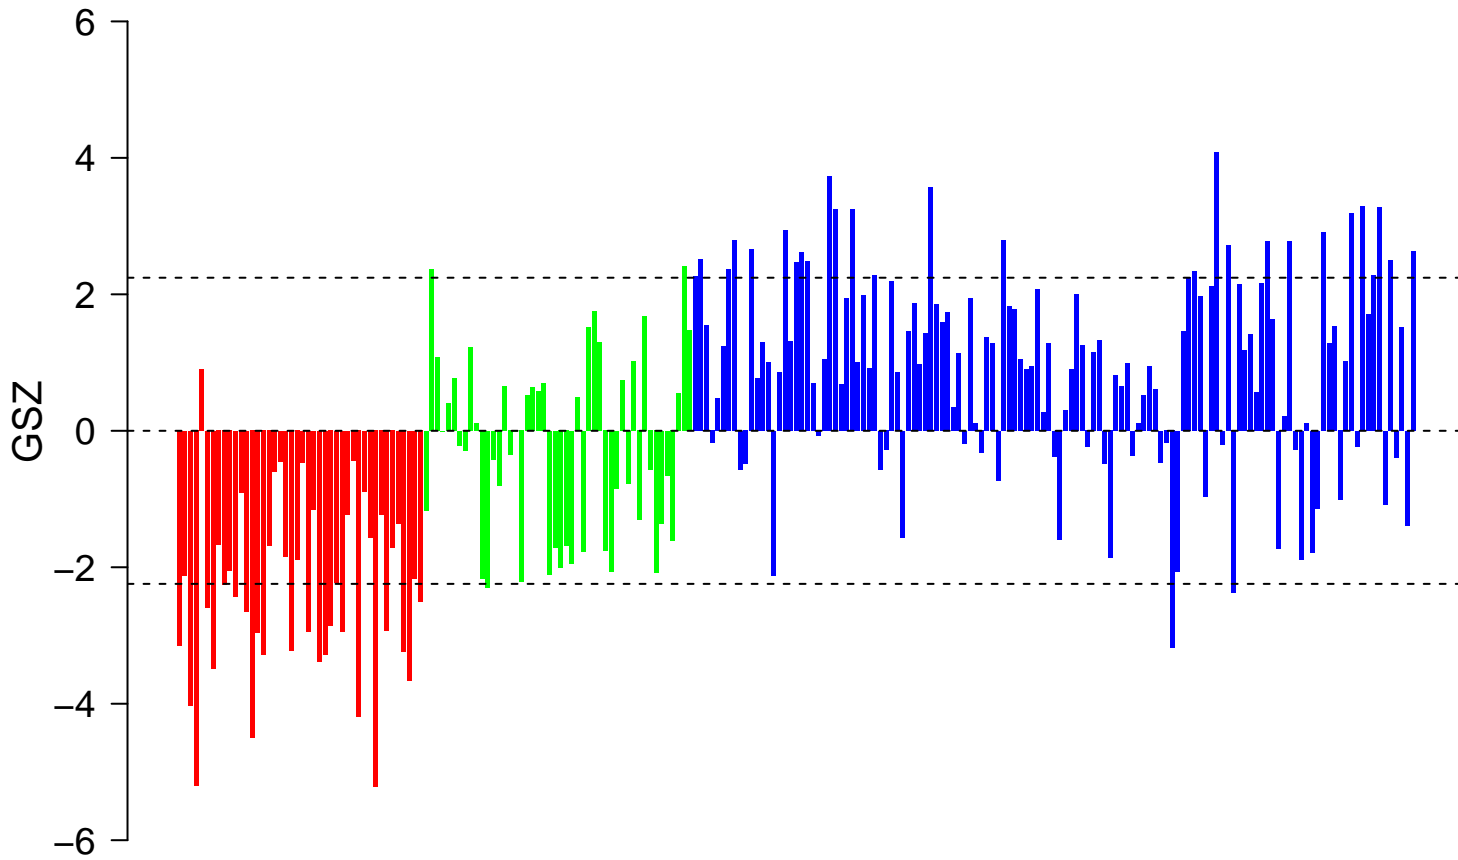

BREDEMEYER_RAG_SIGNALING_VIA_ATM_NOT_VIA_NFKB_UP

BREDEMEYER_RAG_SIGNALING_VIA_ATM_NOT_VIA_NFKB_UP

■ on
■ -
□ off

BREDEMEYER_RAG_SIGNALING_VIA_ATM_NOT_VIA_NFKB_UP