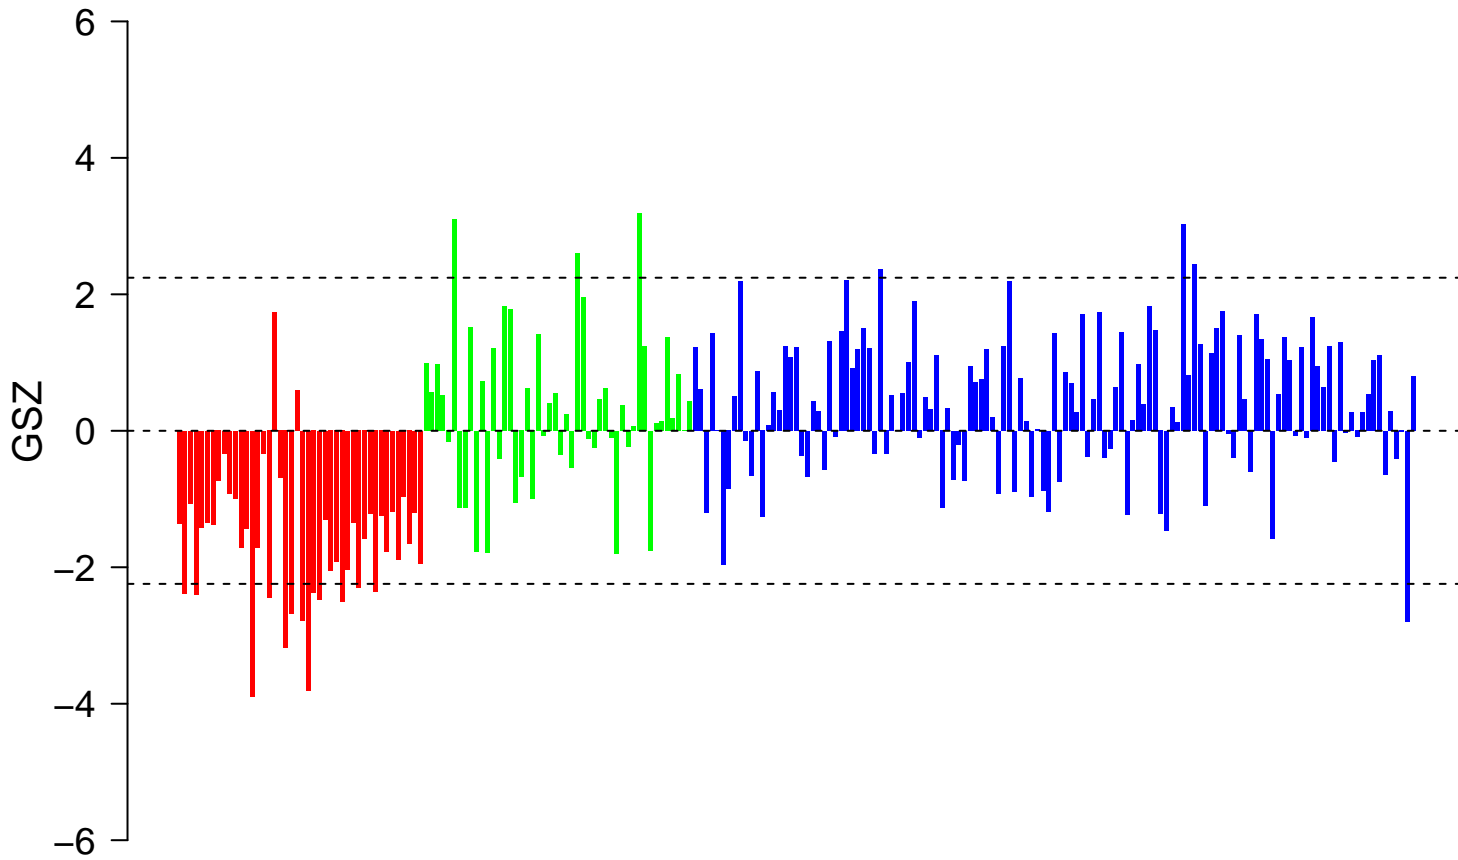

BREDEMEYER_RAG_SIGNALING_VIA_ATM_NOT_VIA_NFKB_DN

BREDEMEYER_RAG_SIGNALING_VIA_ATM_NOT_VIA_NFKB_DN

■ on
■ -
□ off

BREDEMEYER_RAG_SIGNALING_VIA_ATM_NOT_VIA_NFKB_DN