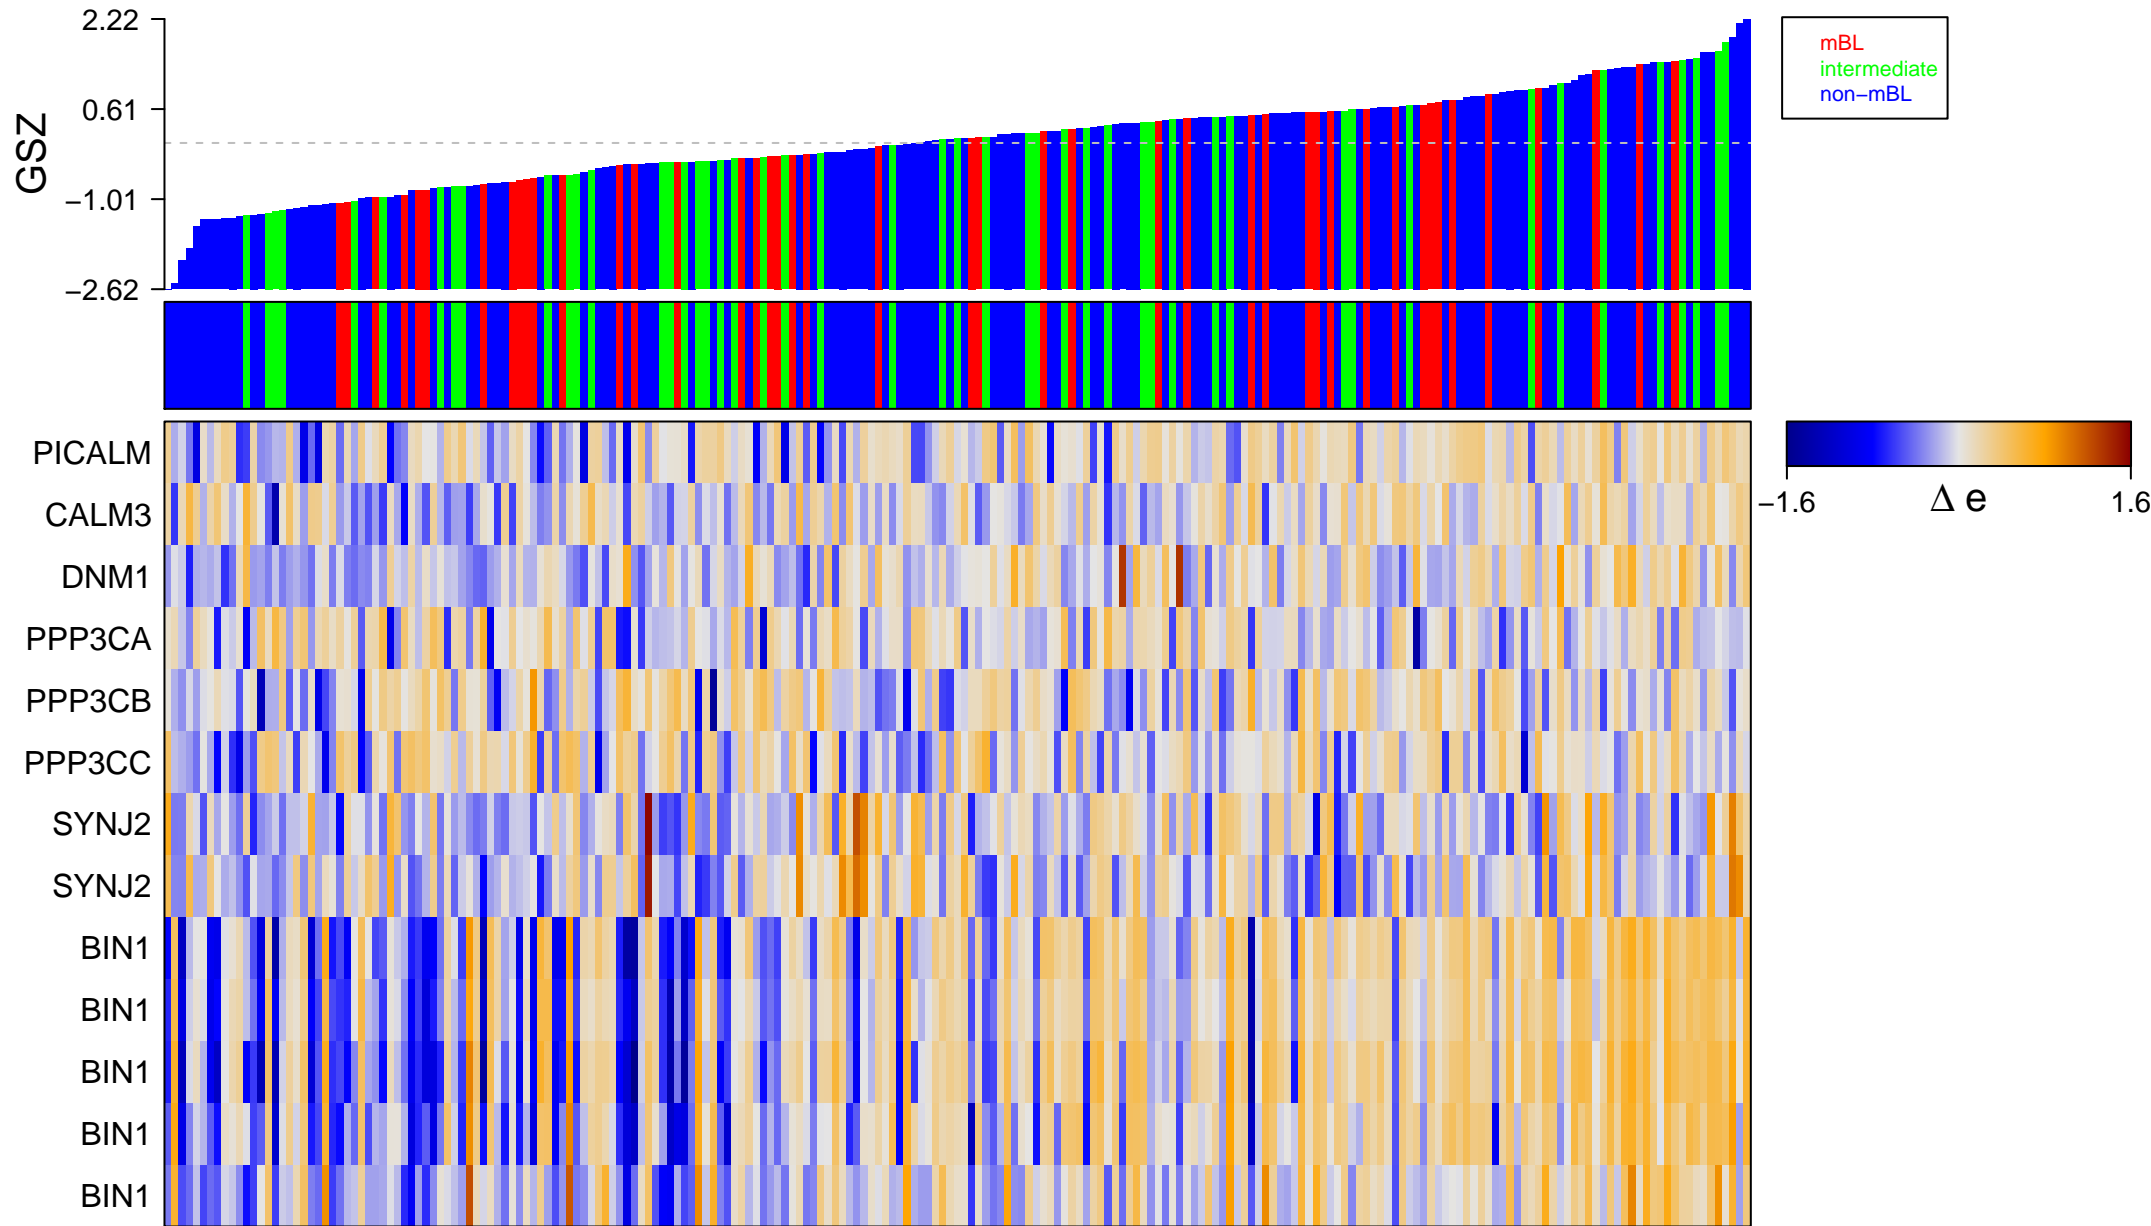

BIOCARTA_NDKDYNAMIN_PATHWAY

BIOCARTA_NDKDYNAMIN_PATHWAY

■ on
■ -
□ off

BIOCARTA_NDKDYNAMIN_PATHWAY